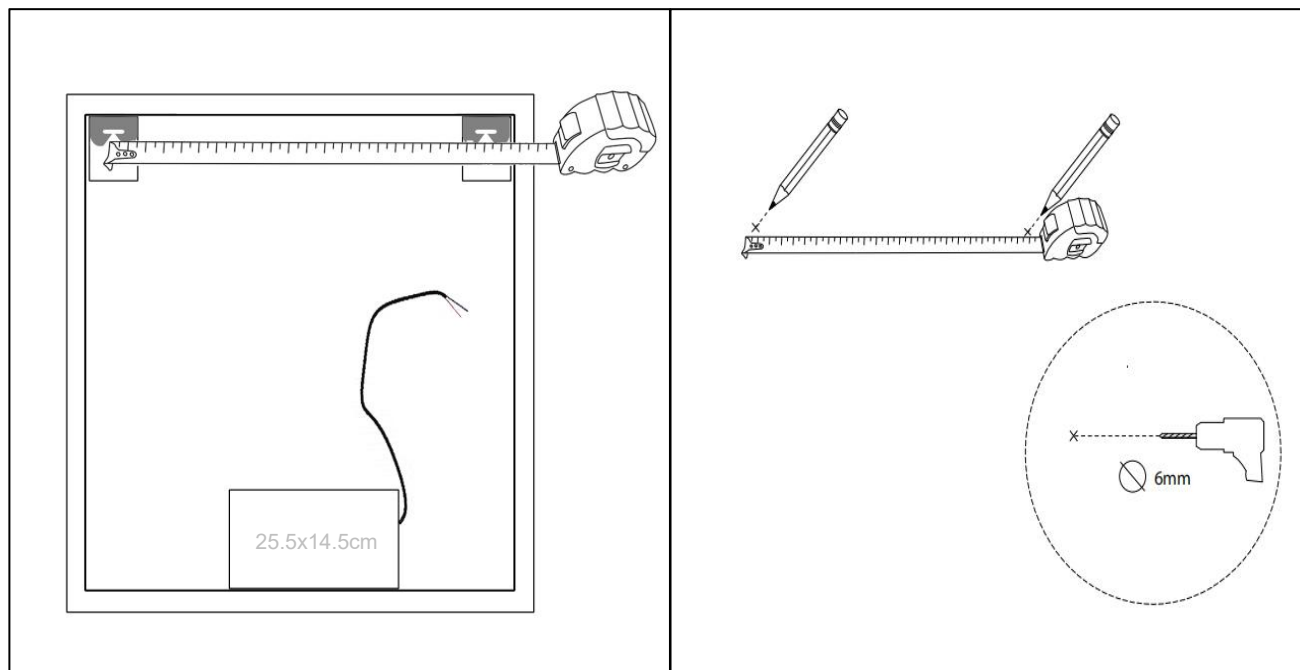

Mie-2 1000x800

nordic-bad

SPECIFIKATIONER

| | |
|--------------------|-------------|
| Strømforsyning | 230V/50Hz |
| Lyskilde | LED |
| Wattage | 38 W |
| Kelvin | 3000K-6000K |
| Ra-Værdi | >95 |
| IP-klasse | IP44 |
| Beskyttelsesklasse | II |
| Godkendelser | CE/RoHS |

TOUCH-KNAP

Funktion Tænd/Sluk/Farveændring

EMBALLAGE

Yderkasse størrelse 106x7x86 cm
Yderkasse Vægt G.W.:12.4 KGS/N.W.:10.6 KGS

Advarsel! Sluk altid for strømmen under installation og vedligeholdelse!

(1) Tænd / sluk / Farve skift