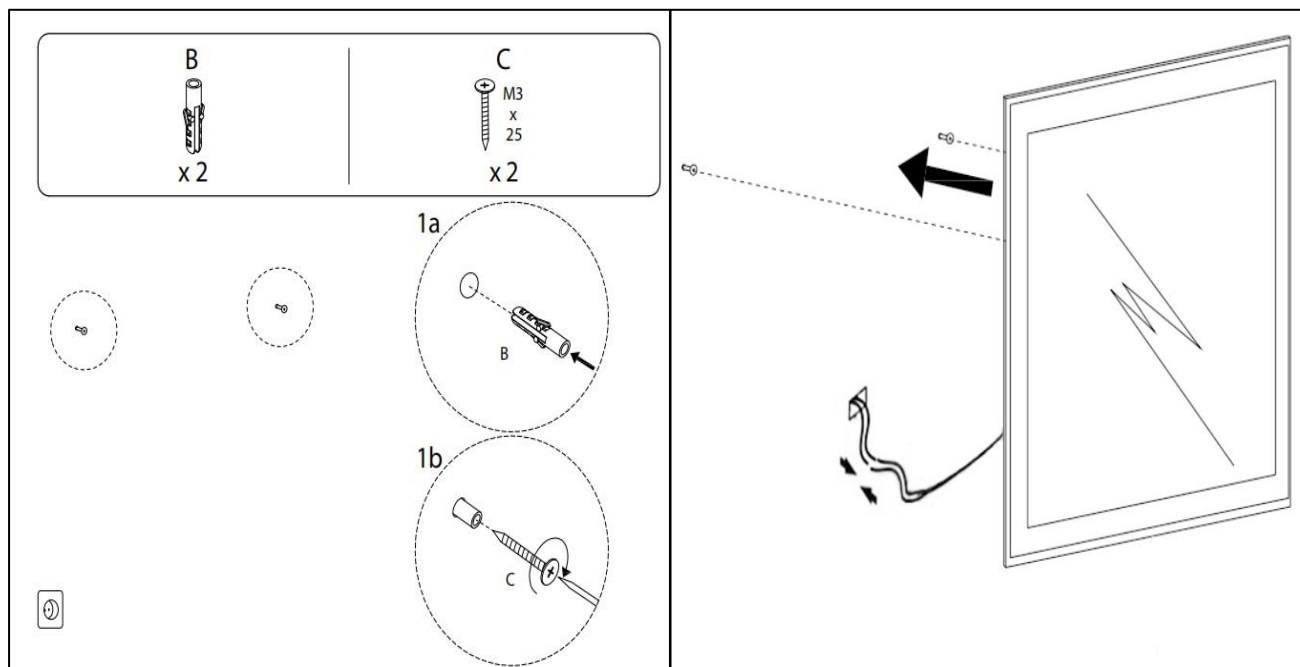

Mie-2 1000x800

nordic-bad

SPECIFIKATIONER

| | |
|--------------------|-------------|
| Strømforsyning | 230V/50Hz |
| Lyskilde | LED |
| Wattage | 38 W |
| Kelvin | 3000K-6000K |
| Ra-Værdi | >95 |
| IP-klasse | IP44 |
| Beskyttelsesklasse | II |
| Godkendelser | CE/RoHS |

TOUCH-KNAP

Funktion Tænd/Sluk/Farveændring

EMBALLAGE

Yderkasse størrelse 106x7x86 cm
Yderkasse Vægt G.W.:12.4 KGS/N.W.:10.6 KGS

Advarsel! Sluk altid for strømmen under installation og vedligeholdelse!

(1) Tænd / sluk / Farve skift