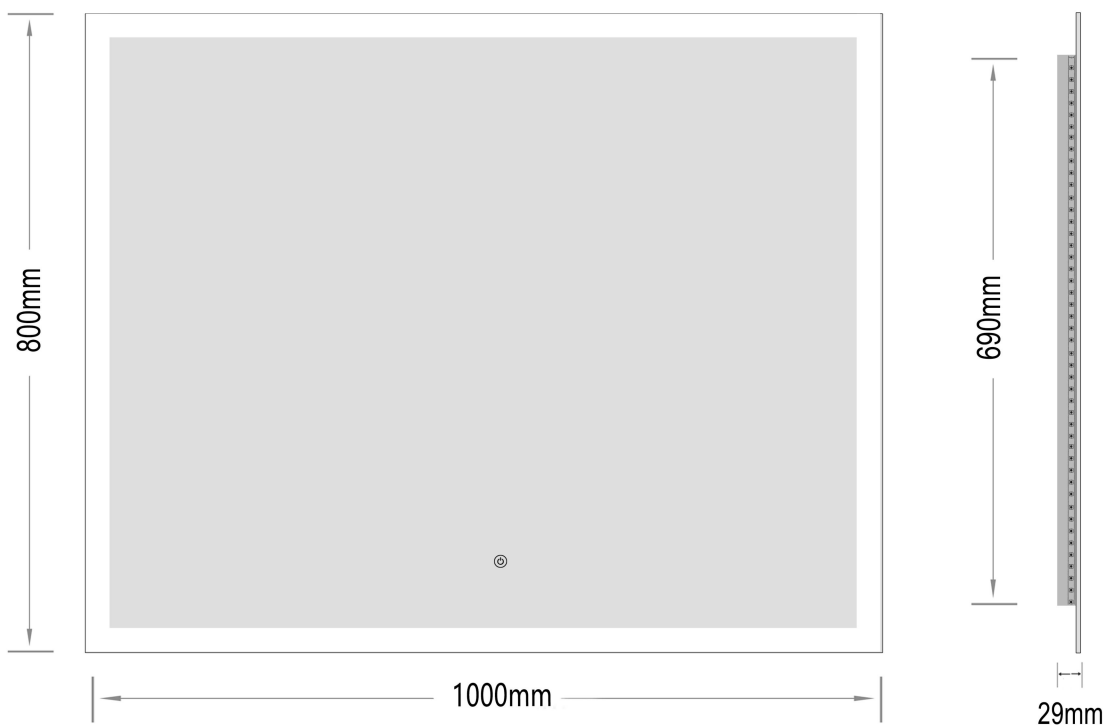

Mie-2 1000x800

nordic-bad

SPECIFIKATIONER

| | |
|--------------------|-------------|
| Strømforsyning | 230V/50Hz |
| Lyskilde | LED |
| Wattage | 38 W |
| Kelvin | 3000K-6000K |
| Ra-Værdi | >95 |
| IP-klasse | IP44 |
| Beskyttelsesklasse | II |
| Godkendelser | CE/RoHS |

TOUCH-KNAP

Funktion Tænd/Sluk/Farveændring

EMBALLAGE

Yderkasse størrelse 106x7x86 cm
Yderkasse Vægt G.W.:12.4 KGS/N.W.:10.6 KGS

Advarsel! Sluk altid for strømmen under installation og vedligeholdelse!

(1) Tænd / sluk / Farve skift