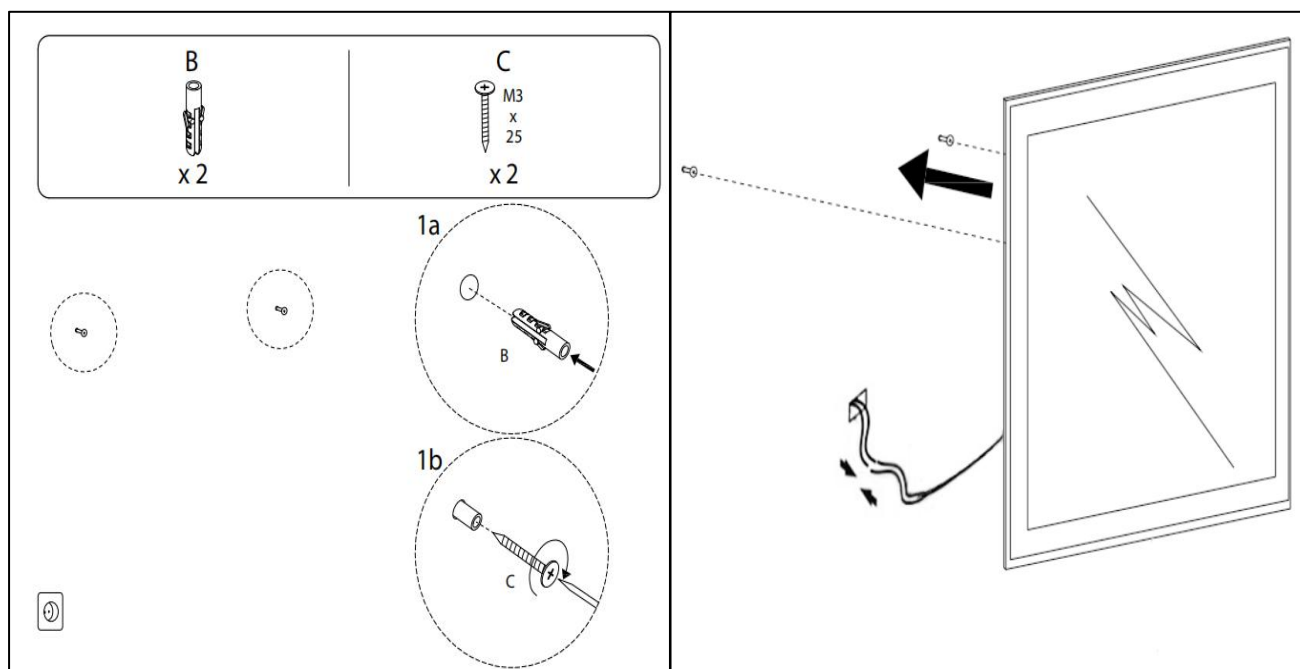

Mie-2 1200x800

nordic-bad

SPECIFIKATIONER

Strømforsyning	230V/50Hz
Lyskilde	LED
Wattage	43 W
Kelvin	3000K-6000K
Ra-Værdi	>95
IP-klasse	IP44
Beskyttelsesklasse	II
Godkendelser	CE/RoHS

TOUCH-KNAP

Funktion	Tænd/Sluk/Farveændring
----------	------------------------

EMBALLAGE

Yderkasse størrelse	126x7x86 cm
Yderkasse Vægt	G.W.:14.8 KGS/N.W.:12.7 KGS

Advarsel! Sluk altid for strømmen under installation og vedligeholdelse!

(1) Tænd / sluk / Farve skift

※ LED lys indstilling