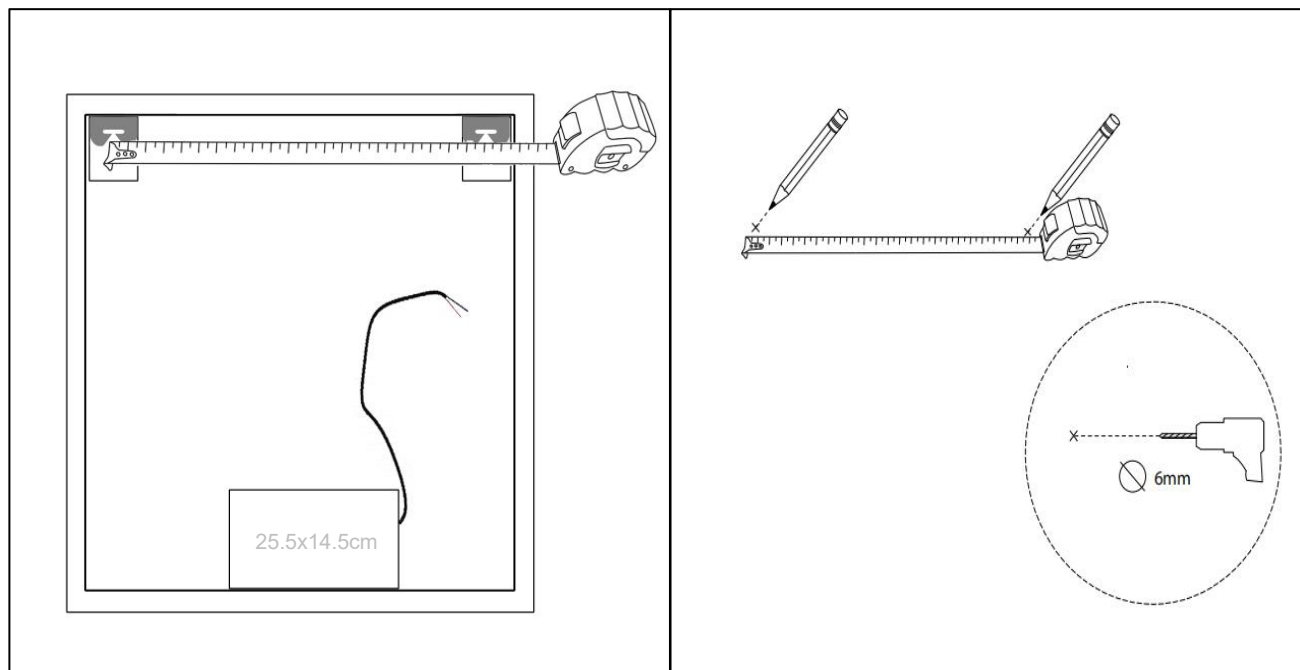

Mie-2 1200x800

nordic-bad

SPECIFIKATIONER

Strømforsyning	230V/50Hz
Lyskilde	LED
Wattage	43 W
Kelvin	3000K-6000K
Ra-Værdi	>95
IP-klasse	IP44
Beskyttelsesklasse	II
Godkendelser	CE/RoHS

TOUCH-KNAP

Funktion	Tænd/Sluk/Farveændring
----------	------------------------

EMBALLAGE

Yderkasse størrelse	126x7x86 cm
Yderkasse Vægt	G.W.:14.8 KGS/N.W.:12.7 KGS

Advarsel! Sluk altid for strømmen under installation og vedligeholdelse!

(1) Tænd / sluk / Farve skift

※ LED lys indstilling