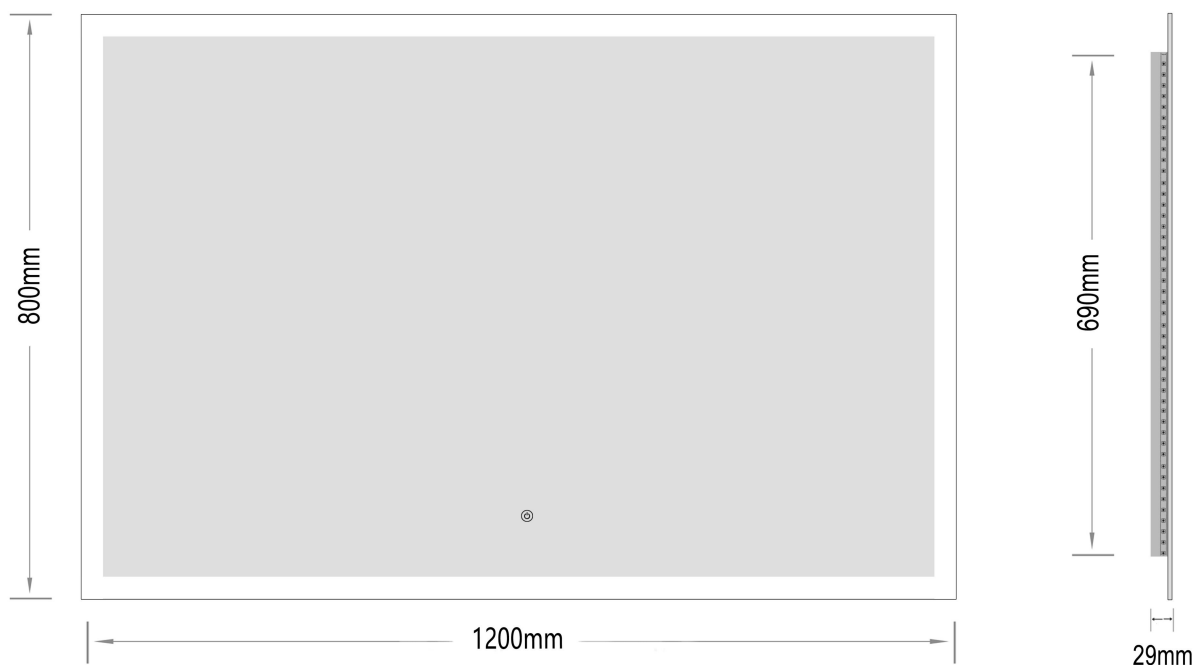

Mie-2 1200x800

nordic-bad

SPECIFIKATIONER

Strømforsyning	230V/50Hz
Lyskilde	LED
Wattage	43 W
Kelvin	3000K-6000K
Ra-Værdi	>95
IP-klasse	IP44
Beskyttelsesklasse	II
Godkendelser	CE/RoHS

TOUCH-KNAP

Funktion	Tænd/Sluk/Farveændring
----------	------------------------

EMBALLAGE

Yderkasse størrelse	126x7x86 cm
Yderkasse Vægt	G.W.:14.8 KGS/N.W.:12.7 KGS

Advarsel! Sluk altid for strømmen under installation og vedligeholdelse!

(1) Tænd / sluk / Farve skift

※ LED lys indstilling