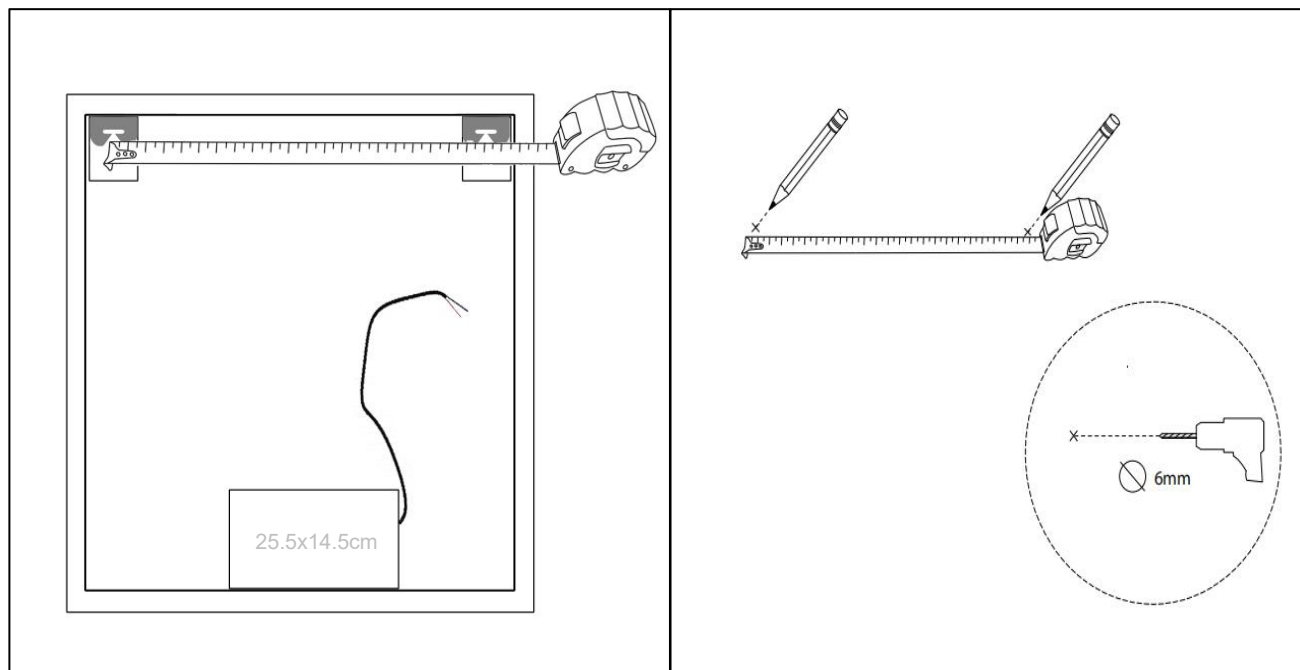

Mie-2 1400x800

nordic-bad

SPECIFIKATIONER

Strømforsyning	230V/50Hz
Lyskilde	LED
Wattage	47 W
Kelvin	3000K-6000K
Ra-Værdi	>95
IP-klasse	IP44
Beskyttelsesklasse	II
Godkendelser	CE/RoHS

TOUCH-KNAP

Funktion	Tænd/Sluk/Farveændring
----------	------------------------

EMBALLAGE

Yderkasse størrelse	146x7x86 cm
Yderkasse Vægt	G.W.:17.3 KGS/N.W.:14.7 KGS

Advarsel! Sluk altid for strømmen under installation og vedligeholdelse!

(1) Tænd / sluk / Farve skift

※ LED lys indstilling