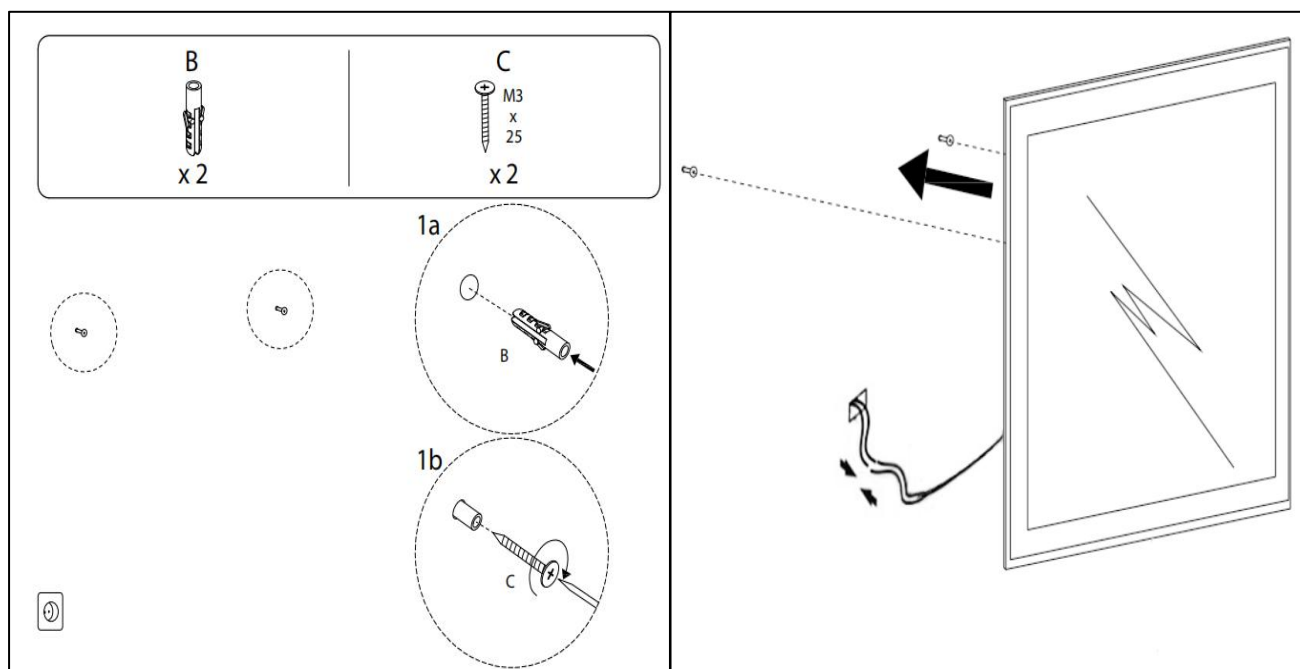

Mie-2 1400x800

nordic-bad

SPECIFIKATIONER

Strømforsyning	230V/50Hz
Lyskilde	LED
Wattage	47 W
Kelvin	3000K-6000K
Ra-Værdi	>95
IP-klasse	IP44
Beskyttelsesklasse	II
Godkendelser	CE/RoHS

TOUCH-KNAP

Funktion	Tænd/Sluk/Farveændring
----------	------------------------

EMBALLAGE

Yderkasse størrelse	146x7x86 cm
Yderkasse Vægt	G.W.:17.3 KGS/N.W.:14.7 KGS

Advarsel! Sluk altid for strømmen under installation og vedligeholdelse!

(1) Tænd / sluk / Farve skift

※ LED lys indstilling