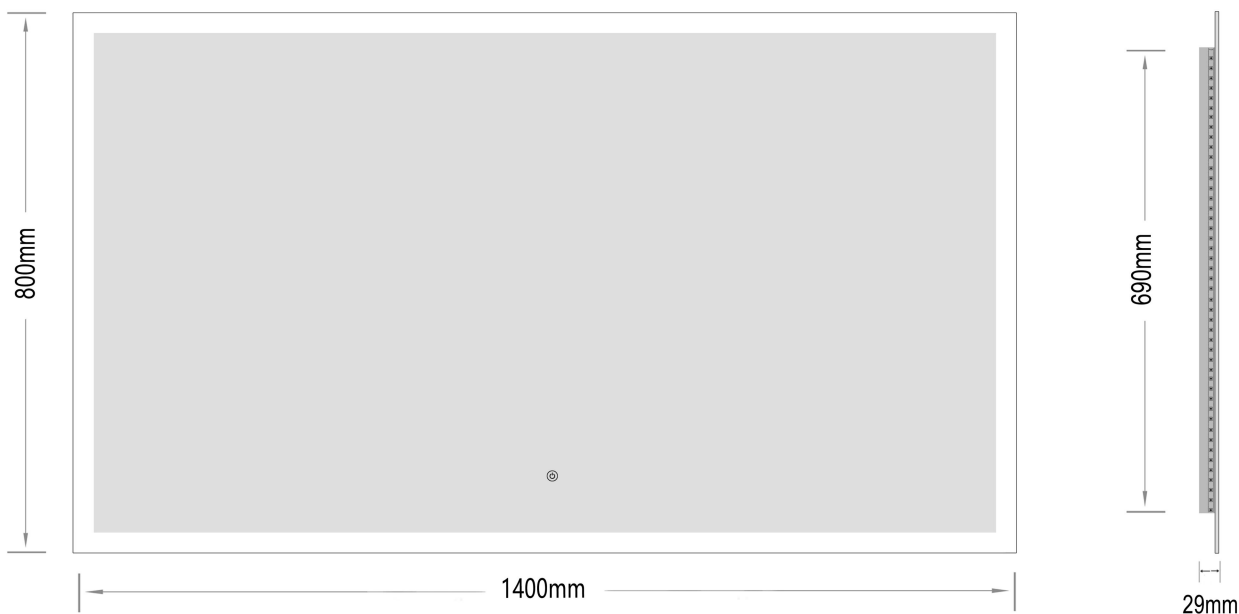

Mie-2 1400x800

nordic-bad

SPECIFIKATIONER

Strømforsyning	230V/50Hz
Lyskilde	LED
Wattage	47 W
Kelvin	3000K-6000K
Ra-Værdi	>95
IP-klasse	IP44
Beskyttelsesklasse	II
Godkendelser	CE/RoHS

TOUCH-KNAP

Funktion	Tænd/Sluk/Farveændring
----------	------------------------

EMBALLAGE

Yderkasse størrelse	146x7x86 cm
Yderkasse Vægt	G.W.:17.3 KGS/N.W.:14.7 KGS

Advarsel! Sluk altid for strømmen under installation og vedligeholdelse!

(1) Tænd / sluk / Farve skift

※ LED lys indstilling