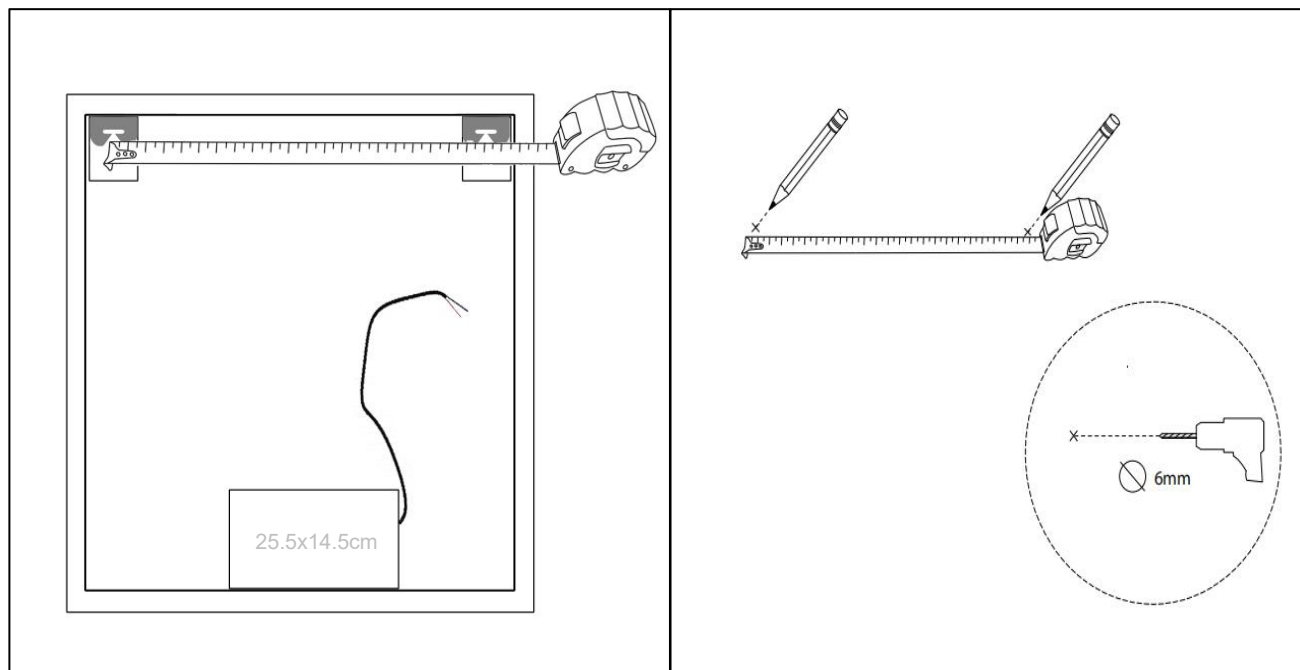

Mie-2 1600x800

nordic-bad

SPECIFIKATIONER

Strømforsyning	230V/50Hz
Lyskilde	LED
Wattage	52 W
Kelvin	3000K-6000K
Ra-Værdi	>95
IP-klasse	IP44
Beskyttelsesklasse	II
Godkendelser	CE/RoHS

TOUCH-KNAP

Funktion	Tænd/Sluk/Farveændring
----------	------------------------

EMBALLAGE

Yderkasse størrelse	166x7x86 cm
Yderkasse Vægt	G.W.:19.7 KGS/N.W.:16.8 KGS

Advarsel! Sluk altid for strømmen under installation og vedligeholdelse!

(1) Tænd / sluk / Farve skift

※ LED lys indstilling