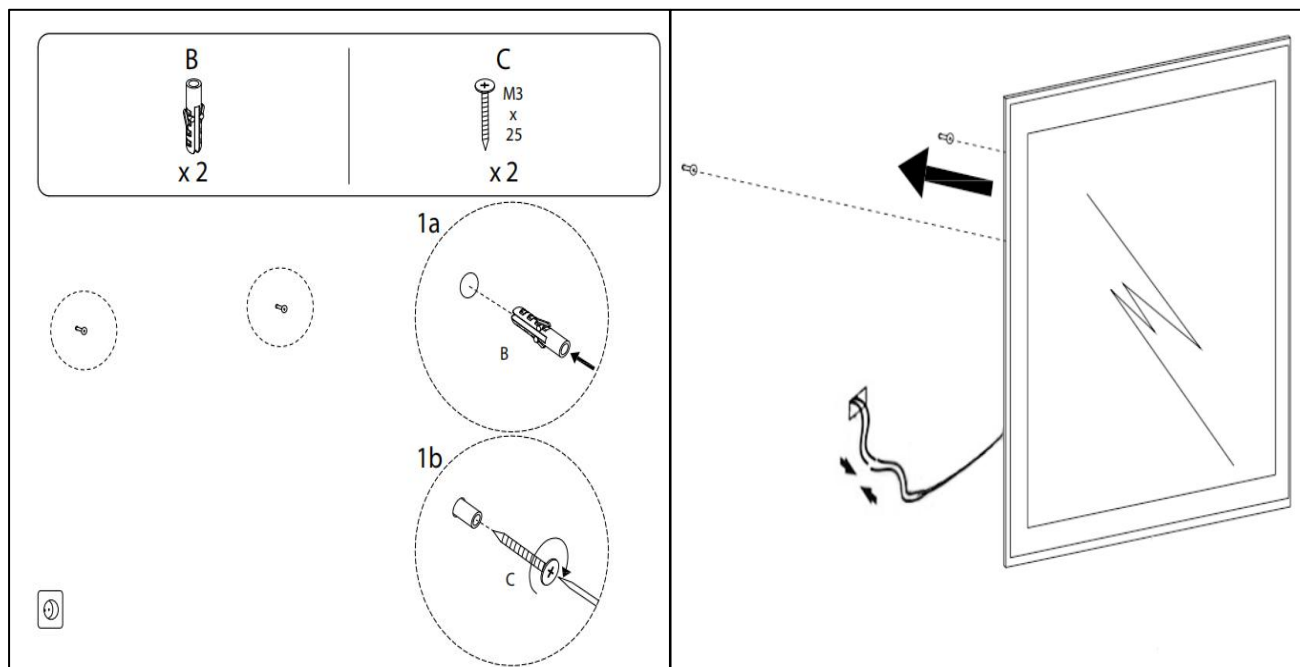

Mie-2 1600x800

nordic-bad

SPECIFIKATIONER

Strømforsyning	230V/50Hz
Lyskilde	LED
Wattage	52 W
Kelvin	3000K-6000K
Ra-Værdi	>95
IP-klasse	IP44
Beskyttelsesklasse	II
Godkendelser	CE/RoHS

TOUCH-KNAP

Funktion	Tænd/Sluk/Farveændring
----------	------------------------

EMBALLAGE

Yderkasse størrelse	166x7x86 cm
Yderkasse Vægt	G.W.:19.7 KGS/N.W.:16.8 KGS

Advarsel! Sluk altid for strømmen under installation og vedligeholdelse!

(1) Tænd / sluk / Farve skift

※ LED lys indstilling