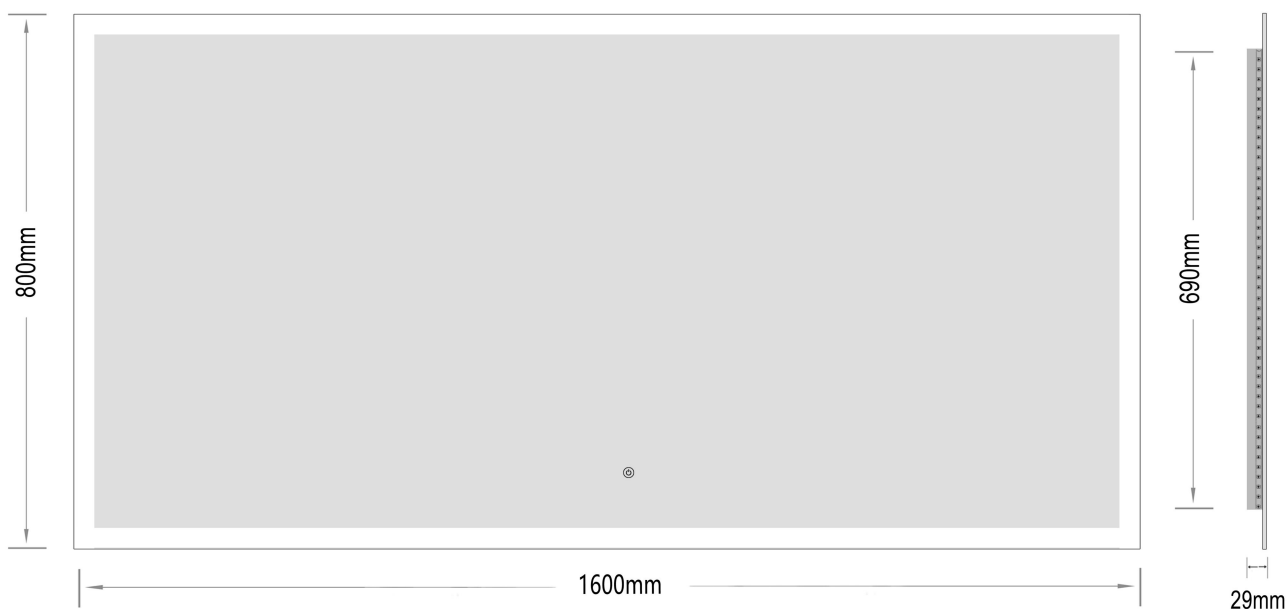

Mie-2 1600x800

nordic-bad

SPECIFIKATIONER

Strømforsyning	230V/50Hz
Lyskilde	LED
Wattage	52 W
Kelvin	3000K-6000K
Ra-Værdi	>95
IP-klasse	IP44
Beskyttelsesklasse	II
Godkendelser	CE/RoHS

TOUCH-KNAP

Funktion	Tænd/Sluk/Farveændring
----------	------------------------

EMBALLAGE

Yderkasse størrelse	166x7x86 cm
Yderkasse Vægt	G.W.:19.7 KGS/N.W.:16.8 KGS

Advarsel! Sluk altid for strømmen under installation og vedligeholdelse!

(1) Tænd / sluk / Farve skift

※ LED lys indstilling