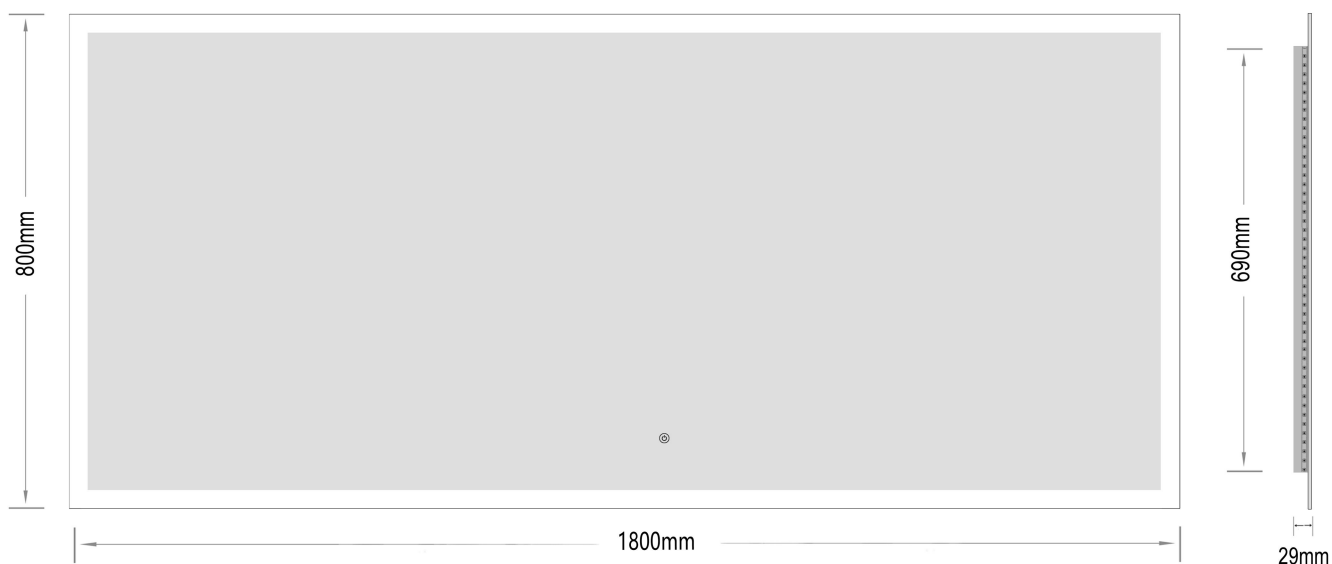

# Mie-2 1800x800

nordic-bad

## SPECIFIKATIONER

Strømforsyning	230V/50Hz
Lyskilde	LED
Wattage	57 W
Kelvin	3000K-6000K
Ra-Værdi	>95
IP-klasse	IP44
Beskyttelsesklasse	II
Godkendelser	CE/RoHS

## EMBALLAGE

Yderkasse størrelse	186x7x86 cm
Yderkasse Vægt	G.W.:22.1 KGS/N.W.:18.8 KGS

**Advarsel!** Sluk altid for strømmen under installation og vedligeholdelse!

(1) Tænd / sluk / Farve skift

※ LED lys indstilling