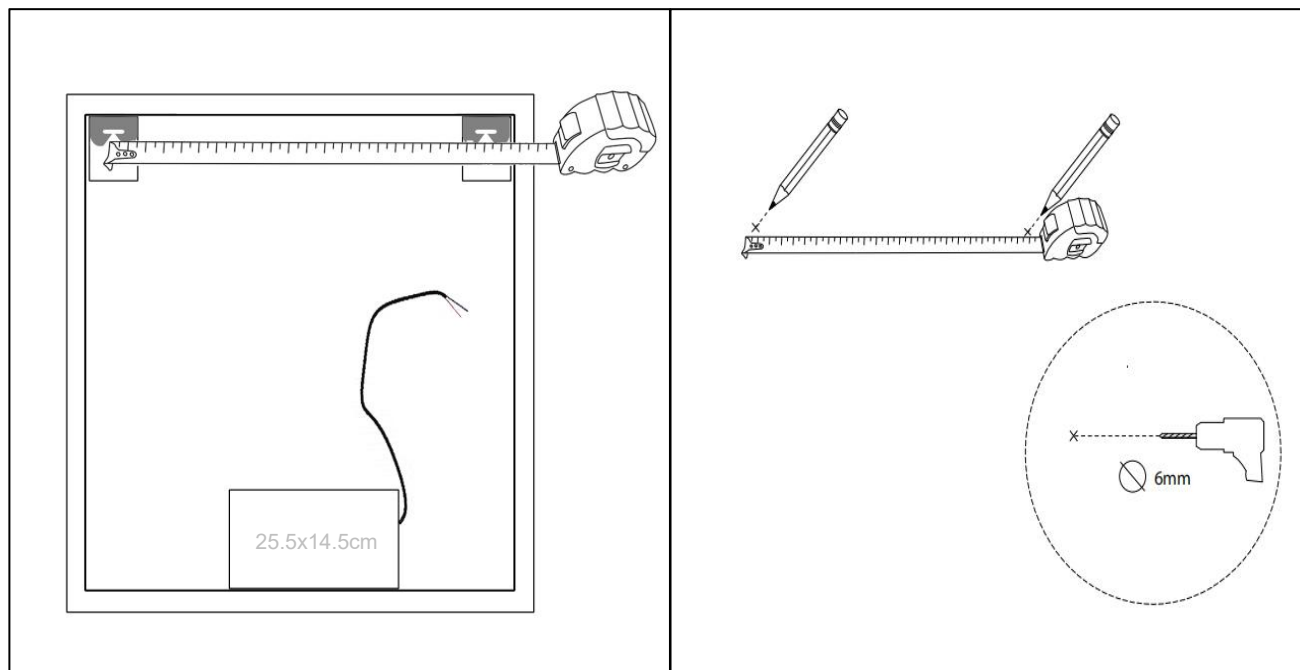

## EMBALLAGE

Yderkasse størrelse	186x7x86 cm
Yderkasse Vægt	G.W.:22.1 KGS/N.W.:18.8 KGS

**Advarsel!** Sluk altid for strømmen under installation og vedligeholdelse!

(1) Tænd / sluk / Farve skift

※ LED lys indstilling