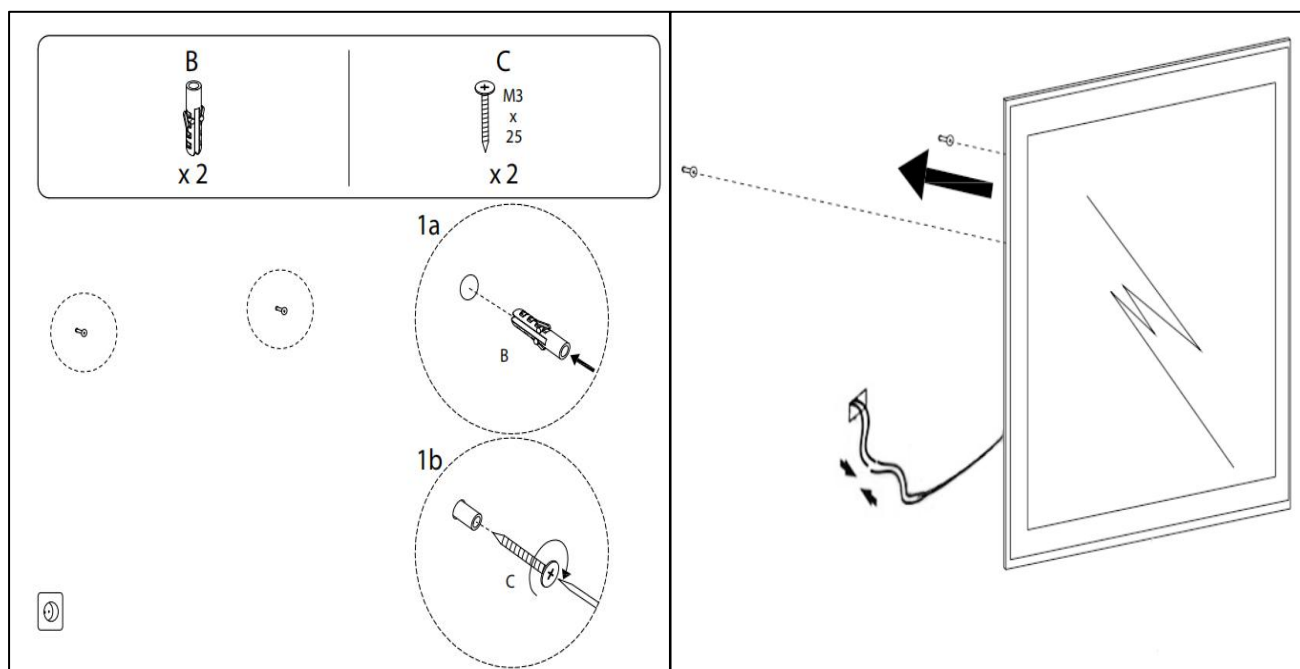

## EMBALLAGE

Yderkasse størrelse	186x7x86 cm
Yderkasse Vægt	G.W.:22.1 KGS/N.W.:18.8 KGS

**Advarsel!** Sluk altid for strømmen under installation og vedligeholdelse!

(1) Tænd / sluk / Farve skift

※ LED lys indstilling