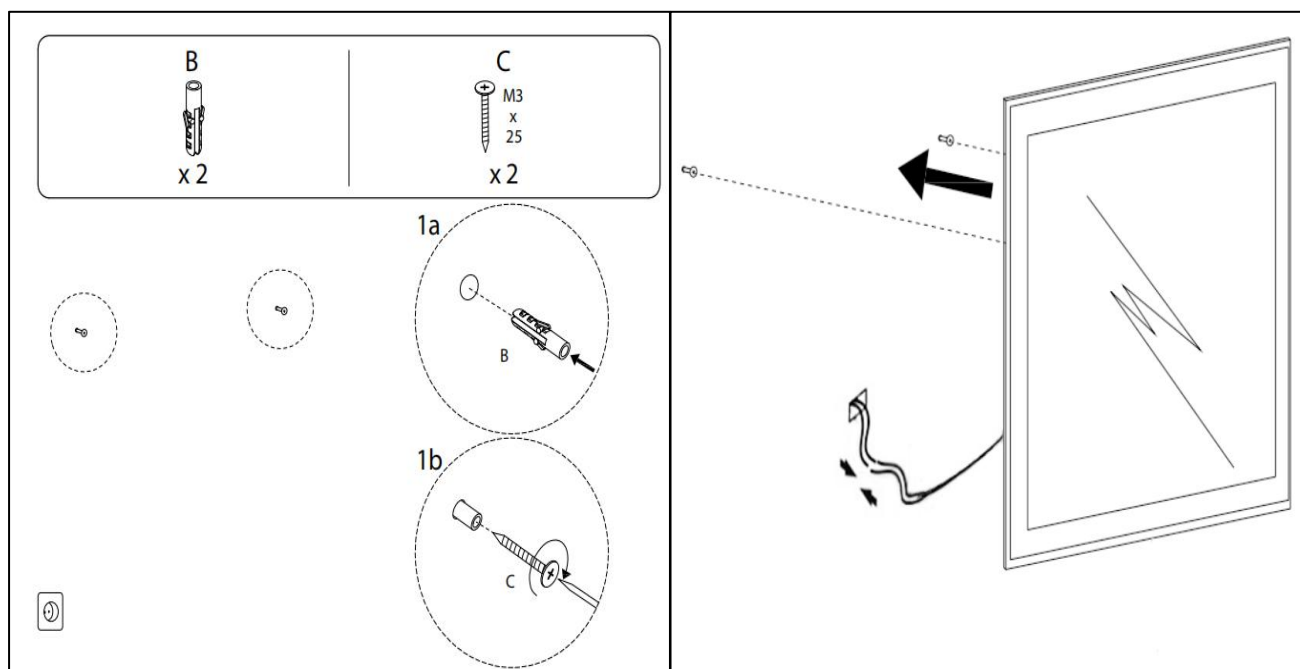

Mie-2 600x800

nordic-bad

SPECIFIKATIONER

Strømforsyning	230V/50Hz
Lyskilde	LED
Wattage	28 W
Kelvin	3000K-6000K
Ra-Værdi	>95
IP-klasse	IP44
Beskyttelsesklasse	II
Godkendelser	CE/RoHS

TOUCH-KNAP

Funktion Tænd/Sluk/Farveændring

EMBALLAGE

Yderkasse størrelse 66x7x86 cm

Yderkasse Vægt G.W.:7.6 KGS/N.W.:6.5 KGS

Advarsel! Sluk altid for strømmen under installation og vedligeholdelse!

(1) Tænd / sluk / Farve skift

※ LED lys indstilling