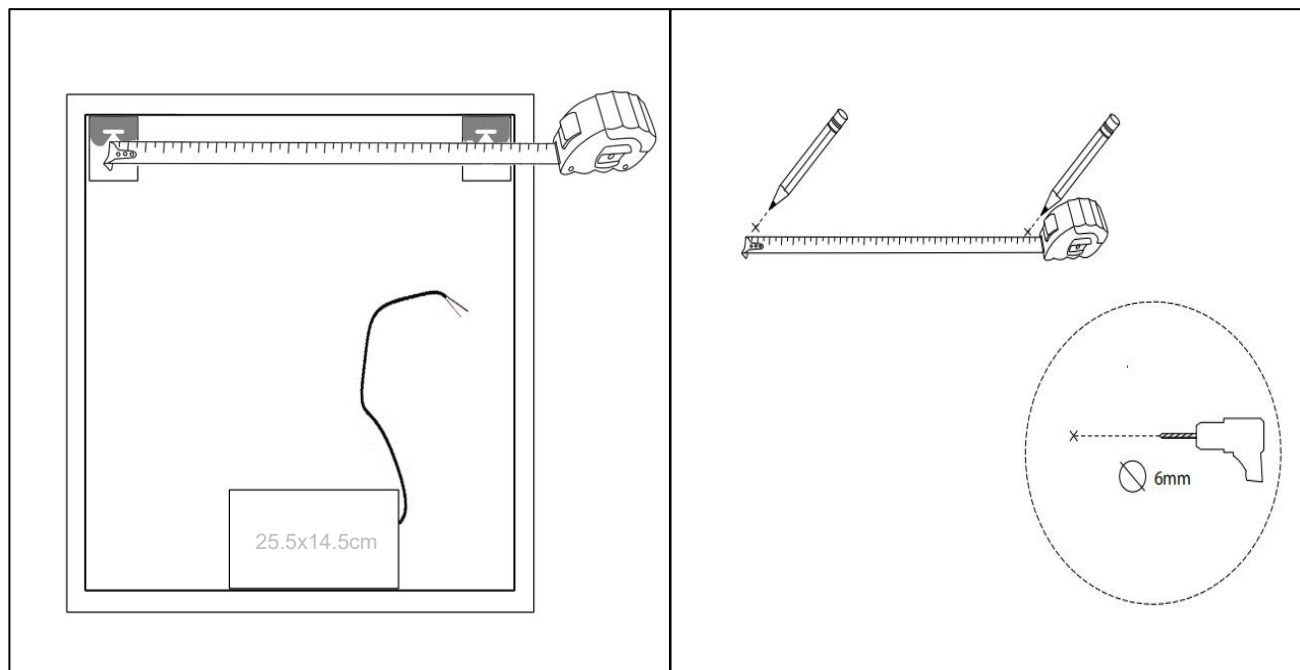

Mie-2 600x800

nordic-bad

SPECIFIKATIONER

Strømforsyning	230V/50Hz
Lyskilde	LED
Wattage	28 W
Kelvin	3000K-6000K
Ra-Værdi	>95
IP-klasse	IP44
Beskyttelsesklasse	II
Godkendelser	CE/RoHS

TOUCH-KNAP

Funktion Tænd/Sluk/Farveændring

EMBALLAGE

Yderkasse størrelse 66x7x86 cm

Yderkasse Vægt G.W.:7.6 KGS/N.W.:6.5 KGS

Advarsel! Sluk altid for strømmen under installation og vedligeholdelse!

(1) Tænd / sluk / Farve skift

※ LED lys indstilling