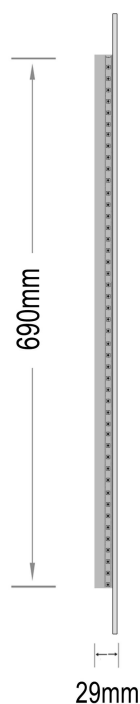

Mie-2 600x800

nordic-bad

SPECIFIKATIONER

Strømforsyning	230V/50Hz
Lyskilde	LED
Wattage	28 W
Kelvin	3000K-6000K
Ra-Værdi	>95
IP-klasse	IP44
Beskyttelsesklasse	II
Godkendelser	CE/RoHS

TOUCH-KNAP

Funktion Tænd/Sluk/Farveændring

EMBALLAGE

Yderkasse størrelse 66x7x86 cm

Yderkasse Vægt G.W.:7.6 KGS/N.W.:6.5 KGS

Advarsel! Sluk altid for strømmen under installation og vedligeholdelse!

(1) Tænd / sluk / Farve skift

※ LED lys indstilling