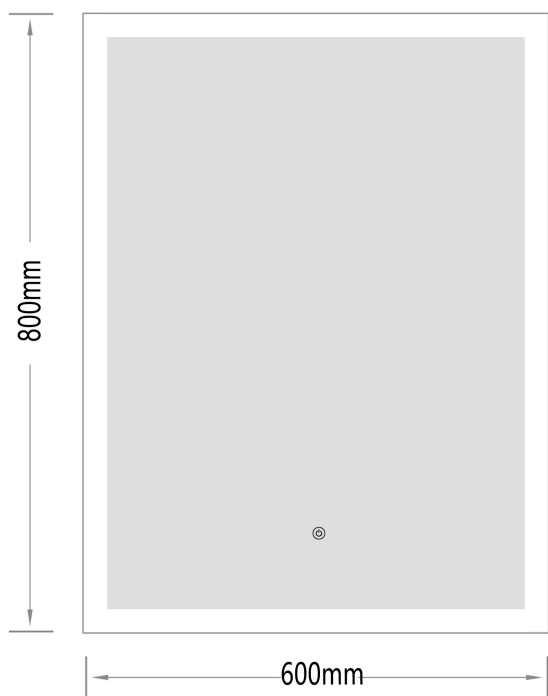

Mie-2 600x800

nordic-bad

SPECIFIKATIONER

Strømforsyning	230V/50Hz
Lyskilde	LED
Wattage	28 W
Kelvin	3000K-6000K
Ra-Værdi	>95
IP-klasse	IP44
Beskyttelsesklasse	II
Godkendelser	CE/RoHS

TOUCH-KNAP

Funktion Tænd/Sluk/Farveændring

EMBALLAGE

Yderkasse størrelse 66x7x86 cm

Yderkasse Vægt G.W.:7.6 KGS/N.W.:6.5 KGS

Advarsel! Sluk altid for strømmen under installation og vedligeholdelse!

(1) Tænd / sluk / Farve skift

※ LED lys indstilling