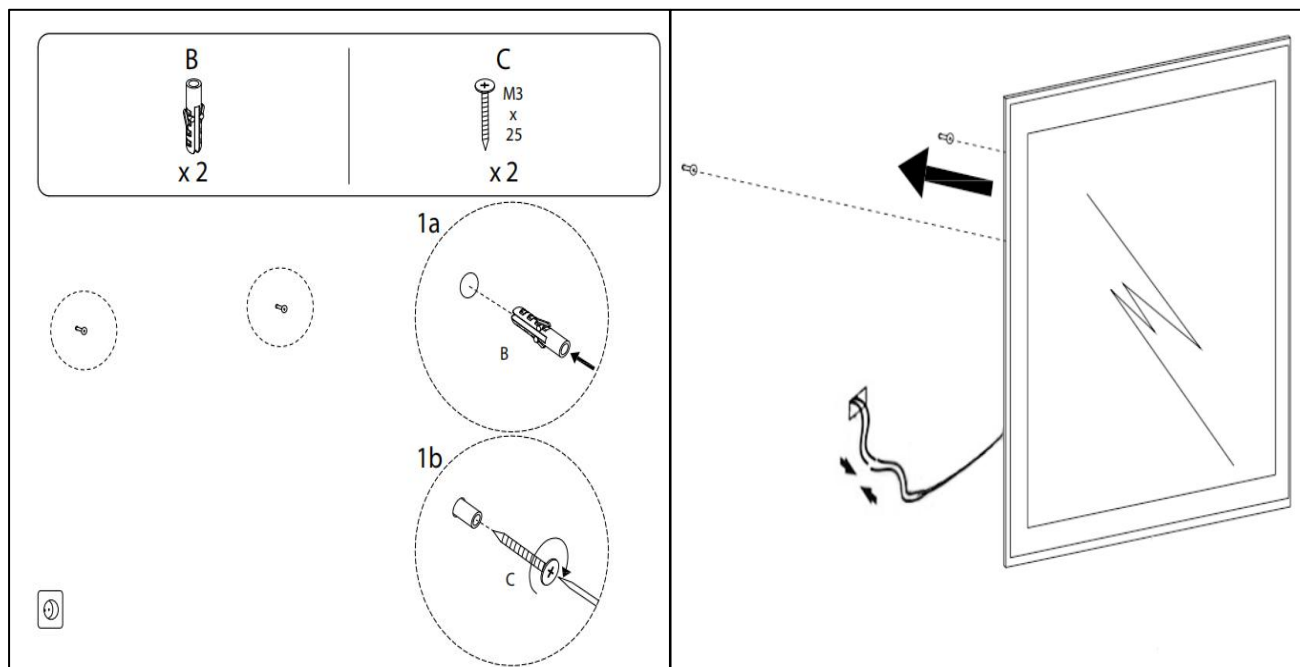

Mie-2 800x800

nordic-bad

SPECIFIKATIONER

Strømforsyning	230V/50Hz
Lyskilde	LED
Wattage	33 W
Kelvin	3000K-6000K
Ra-Værdi	>95
IP-klasse	IP44
Beskyttelsesklasse	II
Godkendelser	CE/RoHS

TOUCH-KNAP

Funktion Tænd/Sluk/Farveændring

EMBALLAGE

Yderkasse størrelse 86x7x86 cm

Yderkasse Vægt G.W.:10.0 KGS/N.W.:8.5 KGS

Advarsel! Sluk altid for strømmen under installation og vedligeholdelse!

(1) Tænd / sluk / Farve skift

※ LED lys indstilling