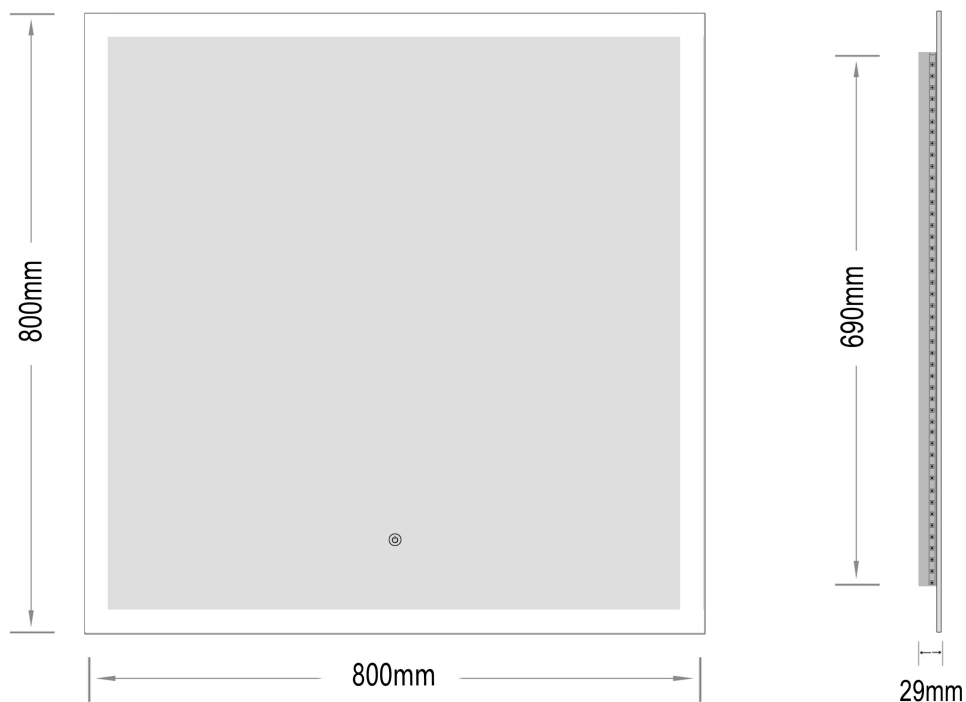

Mie-2 800x800

nordic-bad

SPECIFIKATIONER

Strømforsyning	230V/50Hz
Lyskilde	LED
Wattage	33 W
Kelvin	3000K-6000K
Ra-Værdi	>95
IP-klasse	IP44
Beskyttelsesklasse	II
Godkendelser	CE/RoHS

TOUCH-KNAP

Funktion Tænd/Sluk/Farveændring

EMBALLAGE

Yderkasse størrelse 86x7x86 cm

Yderkasse Vægt G.W.:10.0 KGS/N.W.:8.5 KGS

Advarsel! Sluk altid for strømmen under installation og vedligeholdelse!

(1) Tænd / sluk / Farve skift

※ LED lys indstilling