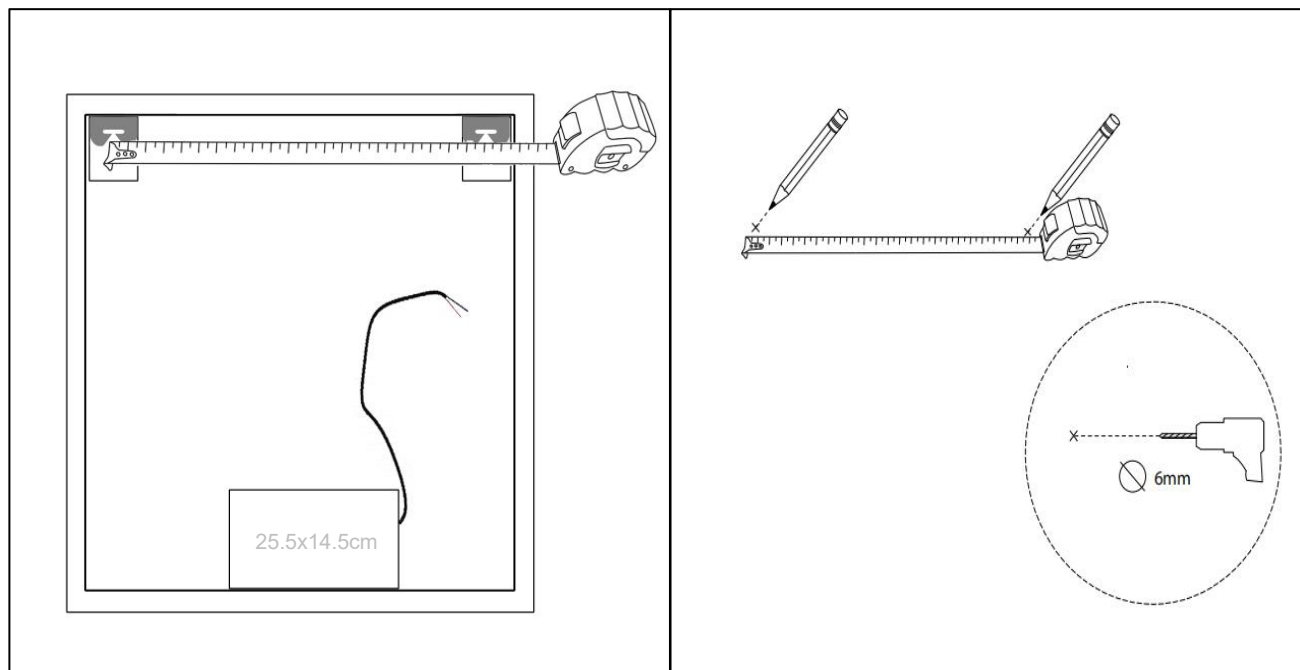

Mie-2 800x800

nordic-bad

SPECIFIKATIONER

Strømforsyning	230V/50Hz
Lyskilde	LED
Wattage	33 W
Kelvin	3000K-6000K
Ra-Værdi	>95
IP-klasse	IP44
Beskyttelsesklasse	II
Godkendelser	CE/RoHS

TOUCH-KNAP

Funktion Tænd/Sluk/Farveændring

EMBALLAGE

Yderkasse størrelse 86x7x86 cm

Yderkasse Vægt G.W.:10.0 KGS/N.W.:8.5 KGS

Advarsel! Sluk altid for strømmen under installation og vedligeholdelse!

(1) Tænd / sluk / Farve skift

※ LED lys indstilling