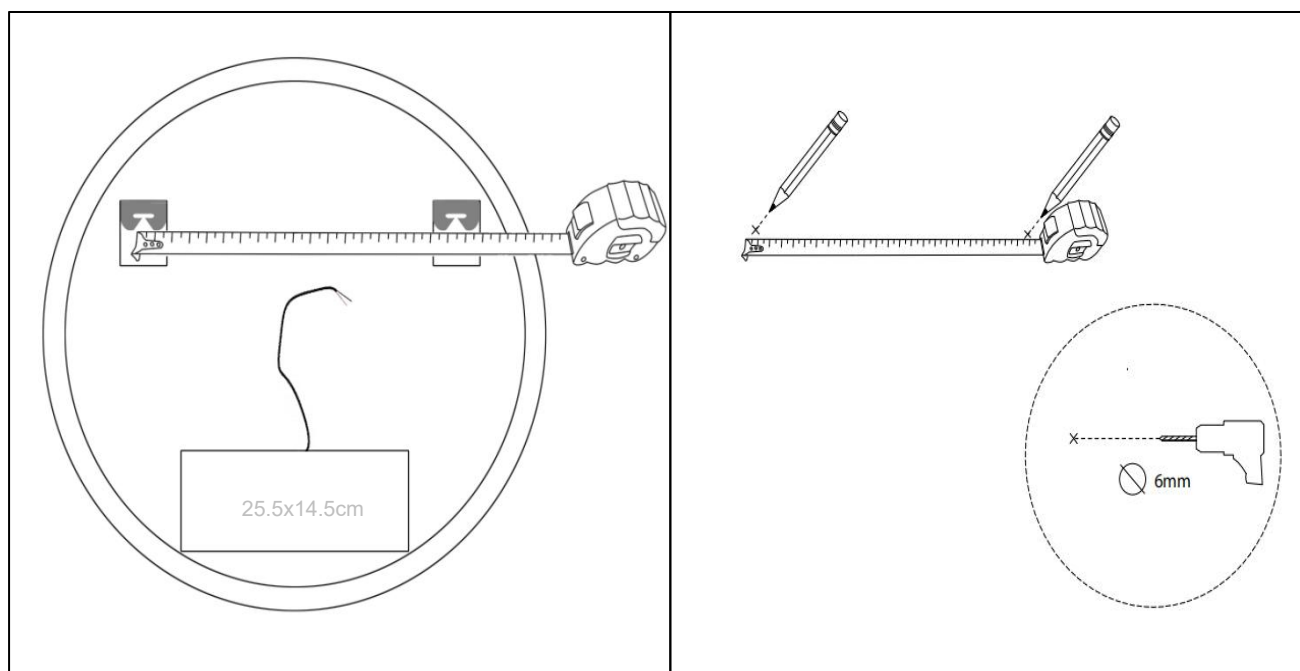

Sandra-2

Ø 1000

nordic-bad

SPECIFIKATIONER

Strømforsyning	230V/50Hz
Lyskilde	LED
Wattage	33 W
Kelvin	3000K-6000K
Ra-Værdi	>95
IP-klasse	IP44
Beskyttelsesklasse	II
Godkendelser	CE/RoHS

TOUCH-KNAP

Funktion Tænd/Sluk/Farveændring

EMBALLAGE

Yderkasse størrelse 106x7x106 cm

Yderkasse Vægt G.W.:12.1 KGS/N.W.:10.3 KGS

Advarsel! Sluk altid for strømmen under installation og vedligeholdelse!

(1) Tænd / sluk / Farve skift

※ LED lys indstilling