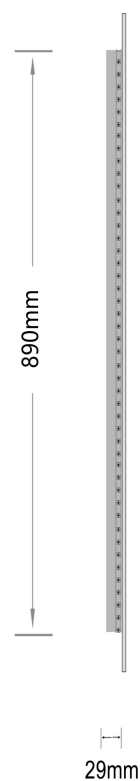

Sandra-2

Ø 1000

nordic-bad

SPECIFIKATIONER

Strømforsyning	230V/50Hz
Lyskilde	LED
Wattage	33 W
Kelvin	3000K-6000K
Ra-Værdi	>95
IP-klasse	IP44
Beskyttelsesklasse	II
Godkendelser	CE/RoHS

TOUCH-KNAP

Funktion Tænd/Sluk/Farveændring

EMBALLAGE

Yderkasse størrelse 106x7x106 cm

Yderkasse Vægt G.W.:12.1 KGS/N.W.:10.3 KGS

Advarsel! Sluk altid for strømmen under installation og vedligeholdelse!

(1) Tænd / sluk / Farve skift

※ LED lys indstilling