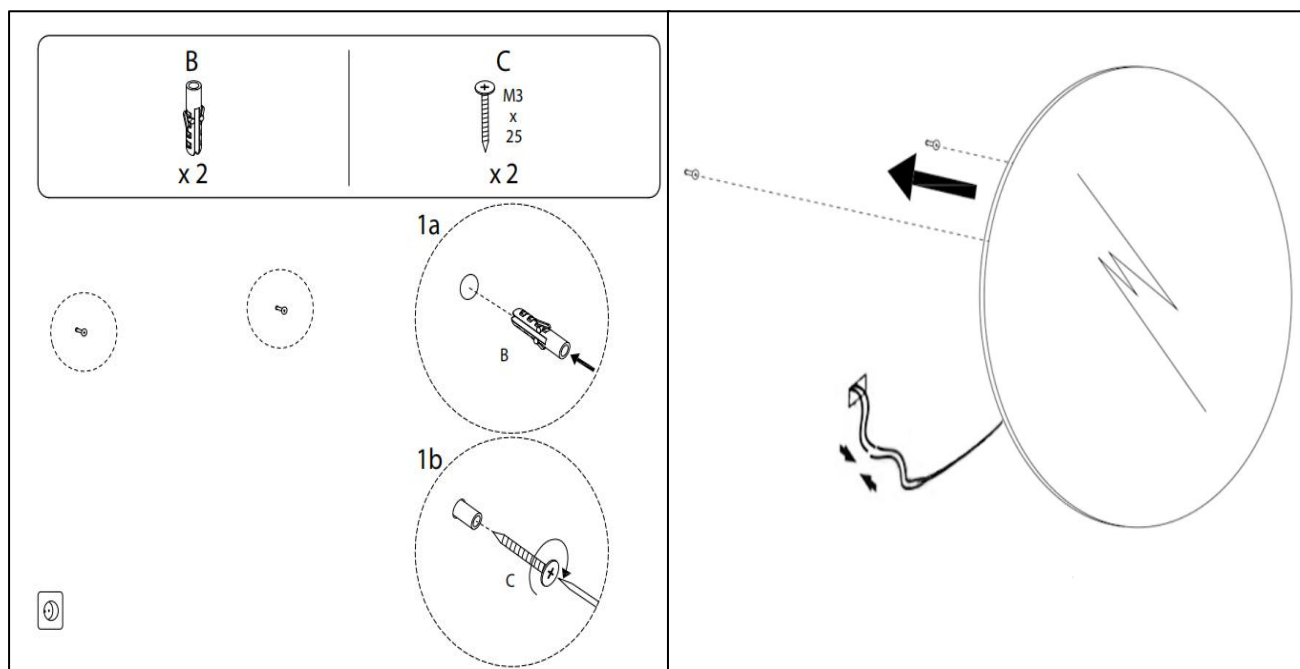

Sandra-2

Ø 1000

nordic-bad

SPECIFIKATIONER

Strømforsyning	230V/50Hz
Lyskilde	LED
Wattage	33 W
Kelvin	3000K-6000K
Ra-Værdi	>95
IP-klasse	IP44
Beskyttelsesklasse	II
Godkendelser	CE/RoHS

TOUCH-KNAP

Funktion Tænd/Sluk/Farveændring

EMBALLAGE

Yderkasse størrelse 106x7x106 cm

Yderkasse Vægt G.W.:12.1 KGS/N.W.:10.3 KGS

Advarsel! Sluk altid for strømmen under installation og vedligeholdelse!

(1) Tænd / sluk / Farve skift

※ LED lys indstilling