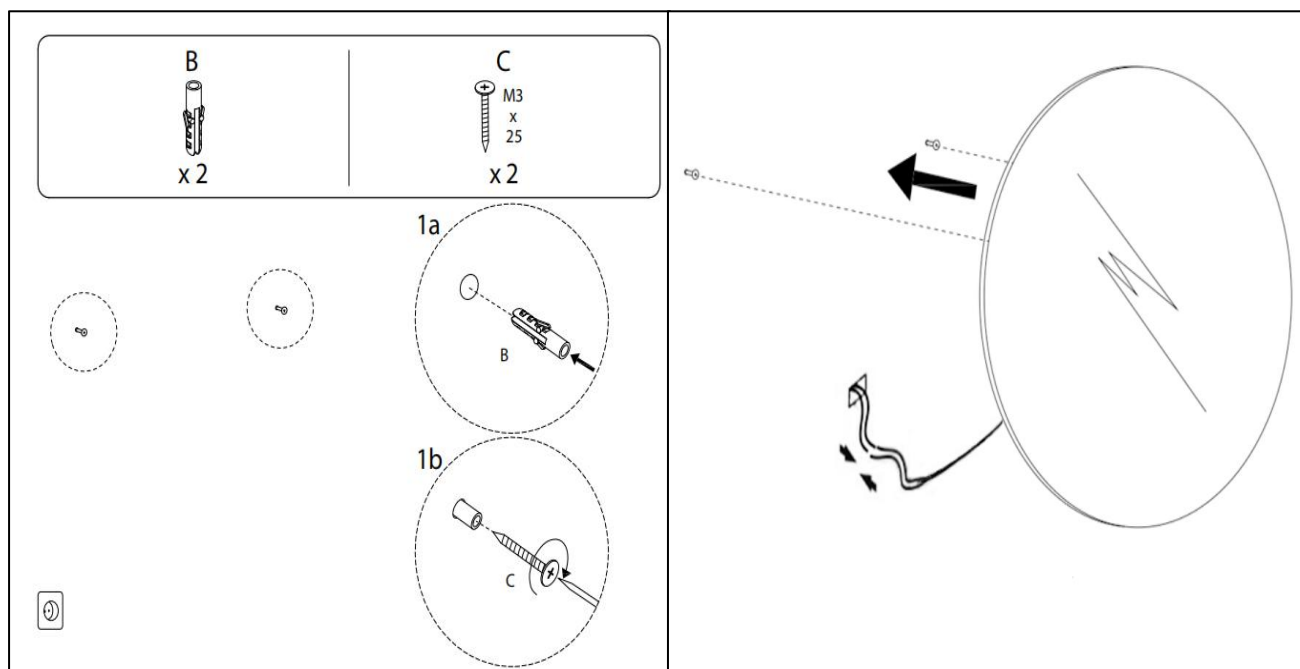

Advarsel! Sluk altid for strømmen under installation og vedligeholdelse!

(1) Tænd / sluk / Farve skift

※ LED lys indstilling

1. Berør knappen "Tænd / sluk / Farve skift" (1) for at tænde lysdioden.
2. Tryk på og hold knappen "Tænd / sluk / Farve skift" (1) nede for at skifte farve.