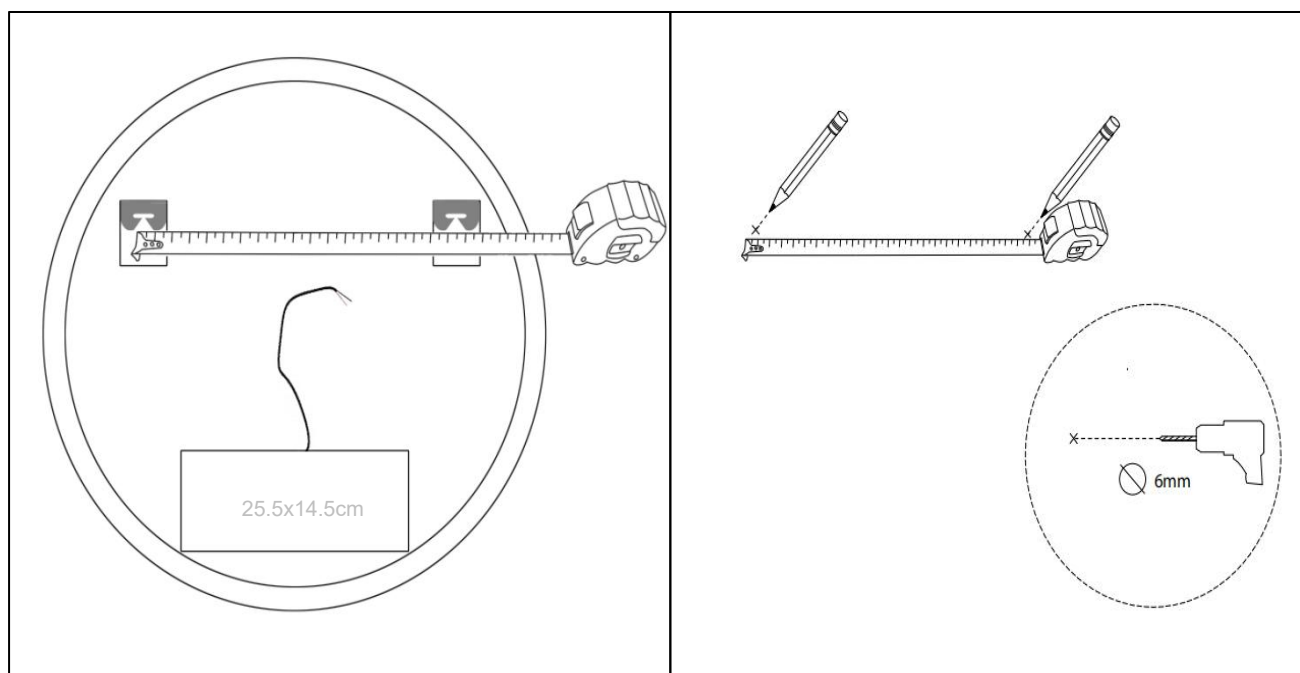

Advarsel! Sluk altid for strømmen under installation og vedligeholdelse!

(1) Tænd / sluk / Farve skift

※ LED lys indstilling

1. Berør knappen "Tænd / sluk / Farve skift" (1) for at tænde lysdioden.
2. Tryk på og hold knappen "Tænd / sluk / Farve skift" (1) nede for at skifte farve.