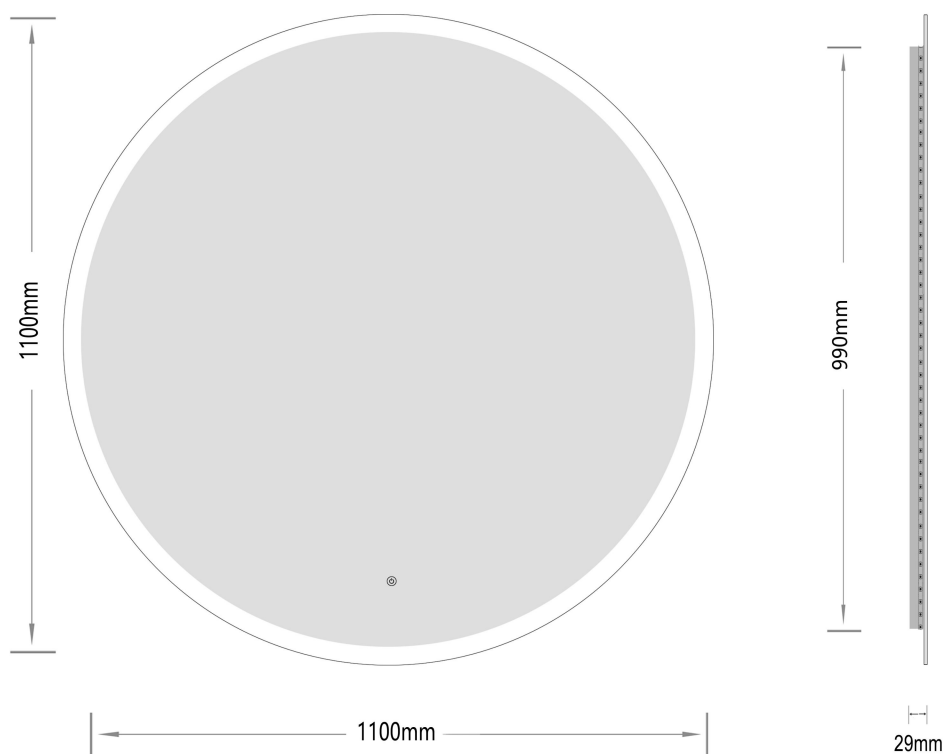

# Sandra-2

Ø 1100

nordic-bad

## SPECIFIKATIONER

Strømforsyning	230V/50Hz
Lyskilde	LED
Wattage	37 W
Kelvin	3000K-6000K
Ra-Værdi	>95
IP-klasse	IP44
Beskyttelsesklasse	II
Godkendelser	CE/RoHS

## EMBALLAGE

Yderkasse størrelse 116x7x116 cm

Yderkasse Vægt G.W.: 14.6 KGS/N.W.: 12.4 KGS