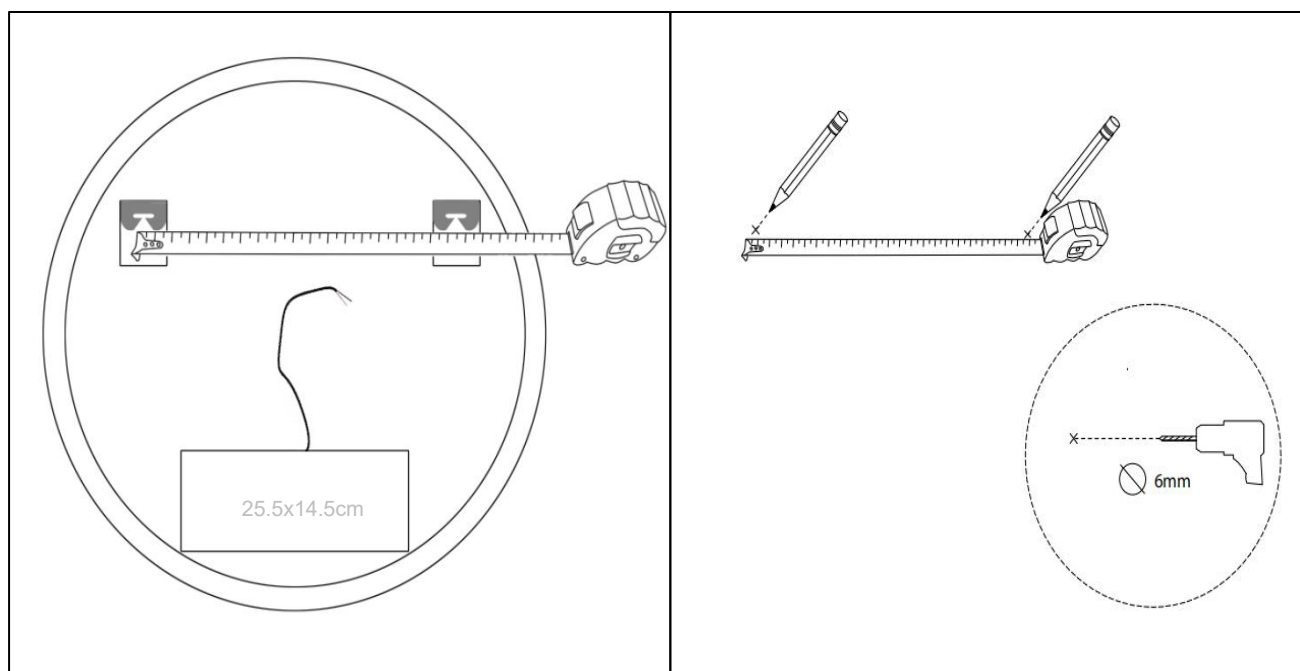

Sandra-2

Ø 600

nordic-bad

SPECIFIKATIONER

Strømforsyning	230V/50Hz
Lyskilde	LED
Wattage	18 W
Kelvin	3000K-6000K
Ra-Værdi	>95
IP-klasse	IP44
Beskyttelsesklasse	II
Godkendelser	CE/RoHS

TOUCH-KNAP

Funktion Tænd/Sluk/Farveændring

EMBALLAGE

Yderkasse størrelse 66x7x66 cm

Yderkasse Vægt G.W.:4.5 KGS/N.W.:3.9 KGS

Advarsel! Sluk altid for strømmen under installation og vedligeholdelse!

(1) Tænd / sluk / Farve skift

※ LED lys indstilling