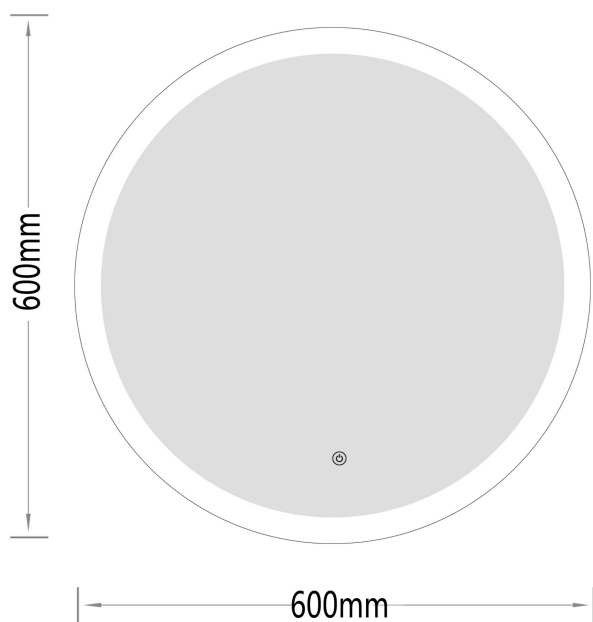

Sandra-2

Ø 600

nordic-bad

SPECIFIKATIONER

Strømforsyning	230V/50Hz
Lyskilde	LED
Wattage	18 W
Kelvin	3000K-6000K
Ra-Værdi	>95
IP-klasse	IP44
Beskyttelsesklasse	II
Godkendelser	CE/RoHS

TOUCH-KNAP

Funktion Tænd/Sluk/Farveændring

EMBALLAGE

Yderkasse størrelse 66x7x66 cm

Yderkasse Vægt G.W.:4.5 KGS/N.W.:3.9 KGS

Advarsel! Sluk altid for strømmen under installation og vedligeholdelse!

(1) Tænd / sluk / Farve skift

※ LED lys indstilling