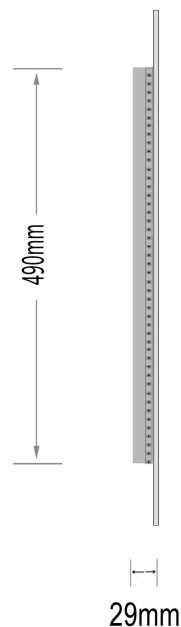

Sandra-2

Ø 600

nordic-bad

SPECIFIKATIONER

Strømforsyning	230V/50Hz
Lyskilde	LED
Wattage	18 W
Kelvin	3000K-6000K
Ra-Værdi	>95
IP-klasse	IP44
Beskyttelsesklasse	II
Godkendelser	CE/RoHS

TOUCH-KNAP

Funktion Tænd/Sluk/Farveændring

EMBALLAGE

Yderkasse størrelse 66x7x66 cm

Yderkasse Vægt G.W.:4.5 KGS/N.W.:3.9 KGS

Advarsel! Sluk altid for strømmen under installation og vedligeholdelse!

(1) Tænd / sluk / Farve skift

※ LED lys indstilling