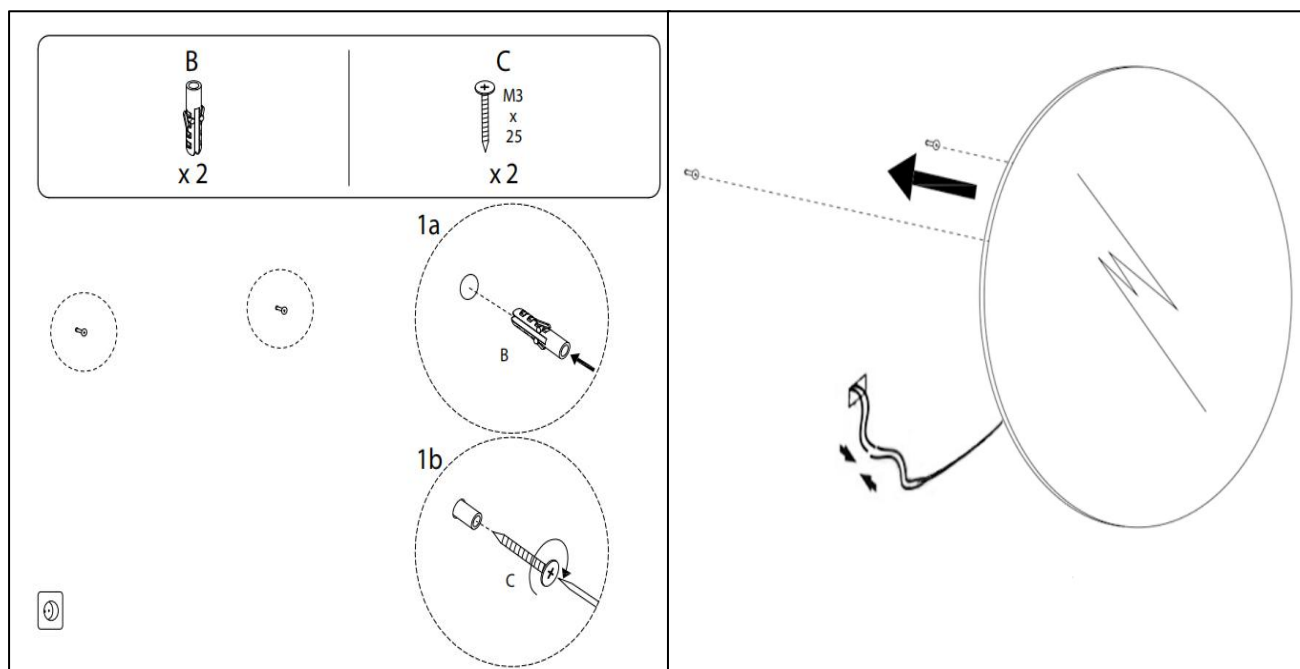

Sandra-2

Ø 600

nordic-bad

SPECIFIKATIONER

Strømforsyning	230V/50Hz
Lyskilde	LED
Wattage	18 W
Kelvin	3000K-6000K
Ra-Værdi	>95
IP-klasse	IP44
Beskyttelsesklasse	II
Godkendelser	CE/RoHS

TOUCH-KNAP

Funktion Tænd/Sluk/Farveændring

EMBALLAGE

Yderkasse størrelse 66x7x66 cm

Yderkasse Vægt G.W.:4.5 KGS/N.W.:3.9 KGS

Advarsel! Sluk altid for strømmen under installation og vedligeholdelse!

(1) Tænd / sluk / Farve skift

※ LED lys indstilling