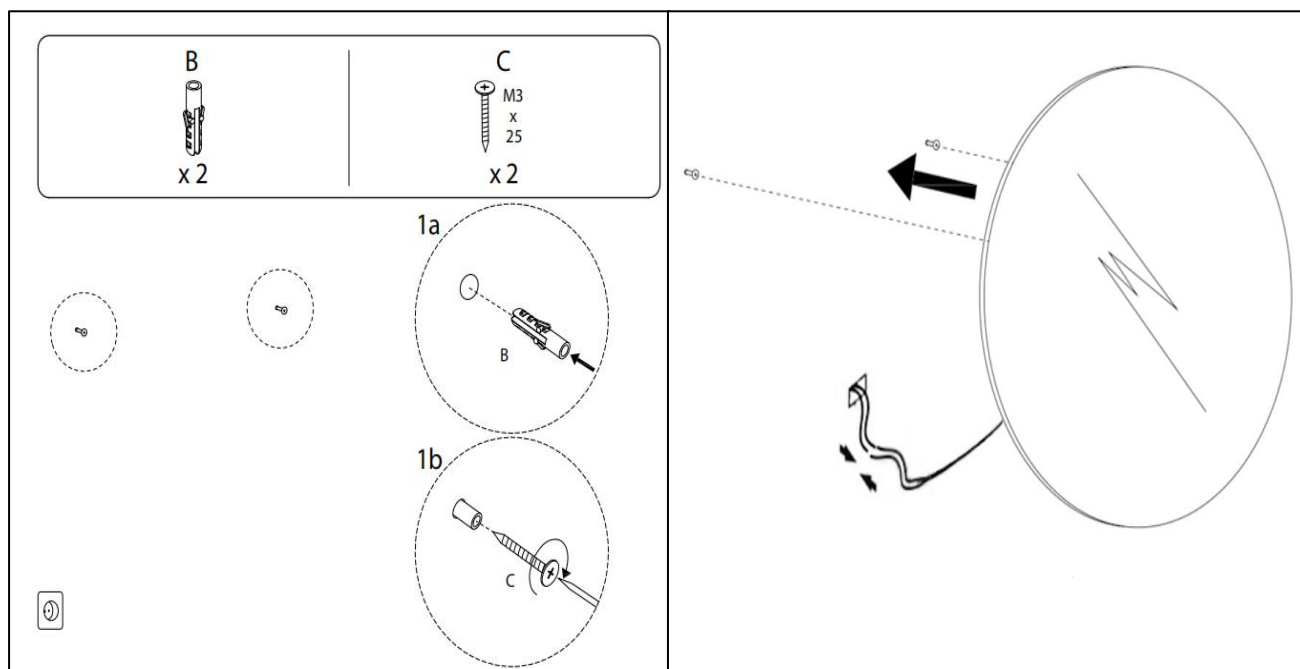

Sandra-2

Ø 800

nordic-bad

SPECIFIKATIONER

Strømforsyning	230V/50Hz
Lyskilde	LED
Wattage	26 W
Kelvin	3000K-6000K
Ra-Værdi	>95
IP-klasse	IP44
Beskyttelsesklasse	II
Godkendelser	CE/RoHS

TOUCH-KNAP

Funktion Tænd/Sluk/Farveændring

EMBALLAGE

Yderkasse størrelse 86x7x86 cm

Yderkasse Vægt G.W.:7.8 KGS/N.W.:6.7 KGS

Advarsel! Sluk altid for strømmen under installation og vedligeholdelse!

(1) Tænd / sluk / Farve skift

※ LED lys indstilling