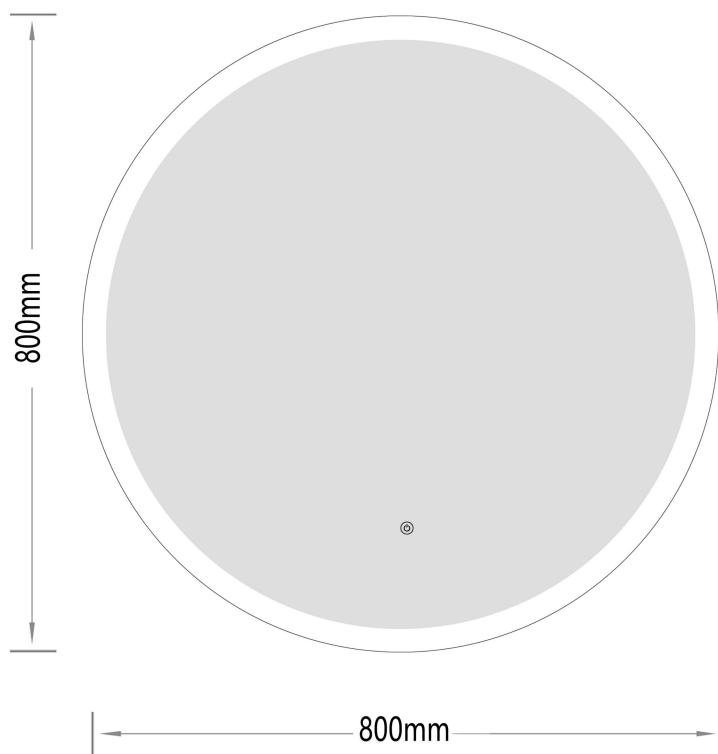

Sandra-2

Ø 800

nordic-bad

SPECIFIKATIONER

Strømforsyning	230V/50Hz
Lyskilde	LED
Wattage	26 W
Kelvin	3000K-6000K
Ra-Værdi	>95
IP-klasse	IP44
Beskyttelsesklasse	II
Godkendelser	CE/RoHS

TOUCH-KNAP

Funktion Tænd/Sluk/Farveændring

EMBALLAGE

Yderkasse størrelse 86x7x86 cm

Yderkasse Vægt G.W.:7.8 KGS/N.W.:6.7 KGS

Advarsel! Sluk altid for strømmen under installation og vedligeholdelse!

(1) Tænd / sluk / Farve skift

※ LED lys indstilling