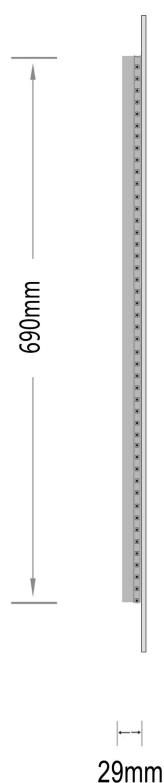

Sandra-2

Ø 800

nordic-bad

SPECIFIKATIONER

Strømforsyning	230V/50Hz
Lyskilde	LED
Wattage	26 W
Kelvin	3000K-6000K
Ra-Værdi	>95
IP-klasse	IP44
Beskyttelsesklasse	II
Godkendelser	CE/RoHS

TOUCH-KNAP

Funktion Tænd/Sluk/Farveændring

EMBALLAGE

Yderkasse størrelse 86x7x86 cm

Yderkasse Vægt G.W.:7.8 KGS/N.W.:6.7 KGS

Advarsel! Sluk altid for strømmen under installation og vedligeholdelse!

(1) Tænd / sluk / Farve skift

※ LED lys indstilling