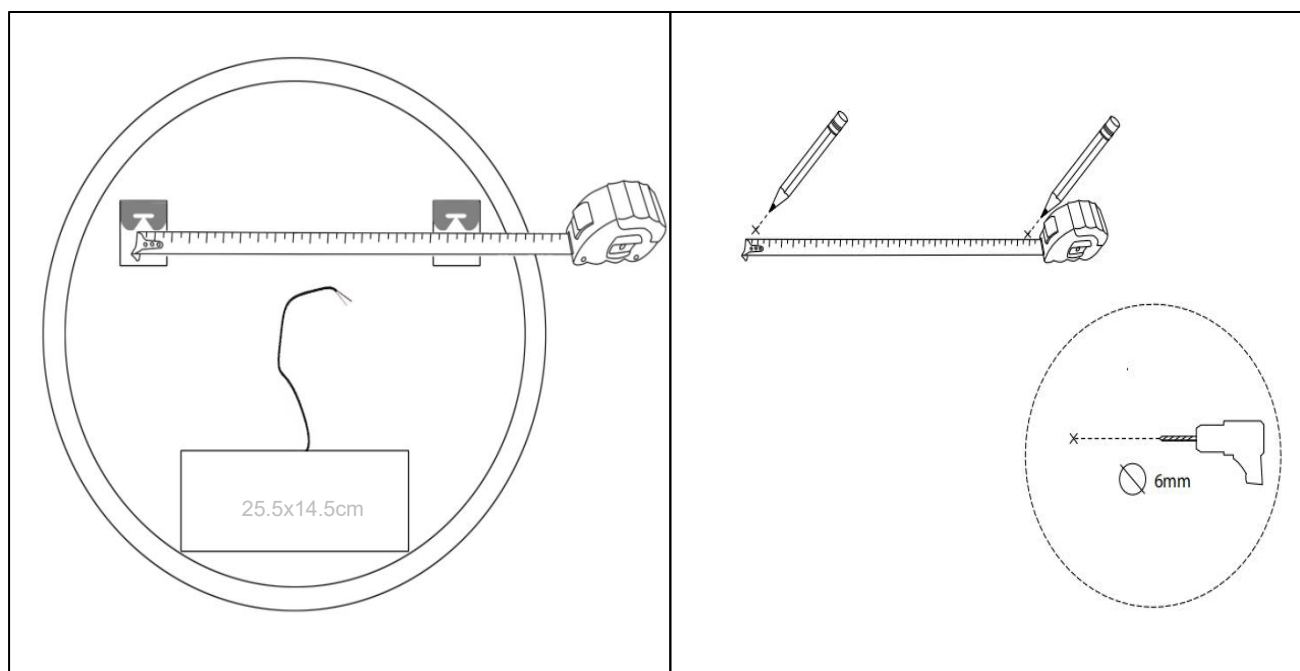

Sandra-2

Ø 800

nordic-bad

SPECIFIKATIONER

Strømforsyning	230V/50Hz
Lyskilde	LED
Wattage	26 W
Kelvin	3000K-6000K
Ra-Værdi	>95
IP-klasse	IP44
Beskyttelsesklasse	II
Godkendelser	CE/RoHS

TOUCH-KNAP

Funktion Tænd/Sluk/Farveændring

EMBALLAGE

Yderkasse størrelse 86x7x86 cm

Yderkasse Vægt G.W.:7.8 KGS/N.W.:6.7 KGS

Advarsel! Sluk altid for strømmen under installation og vedligeholdelse!

(1) Tænd / sluk / Farve skift

※ LED lys indstilling