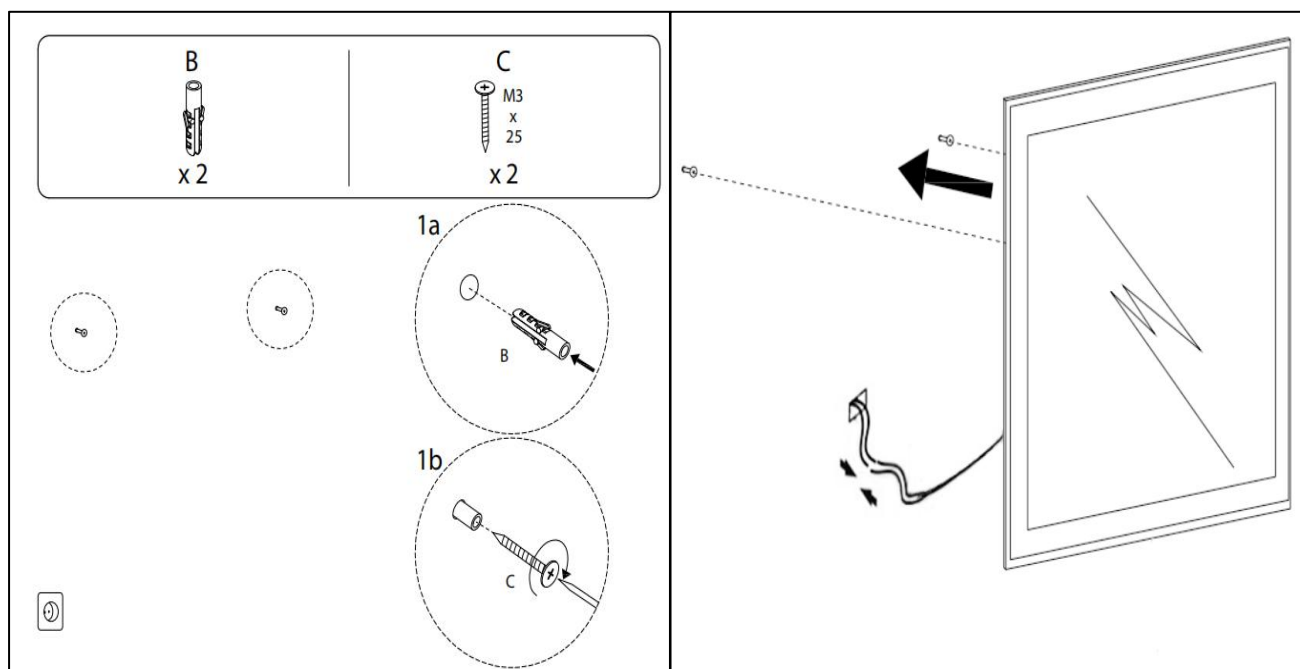

## EMBALLAGE

Yderkasse størrelse	166x7x56 cm
Yderkasse Vægt	G.W.:13.5 KGS/N.W.:11.7 KGS

**Advarsel!** Sluk altid for strømmen under installation og vedligeholdelse!

(1) Tænd / sluk / Farve skift

※ LED lys indstilling