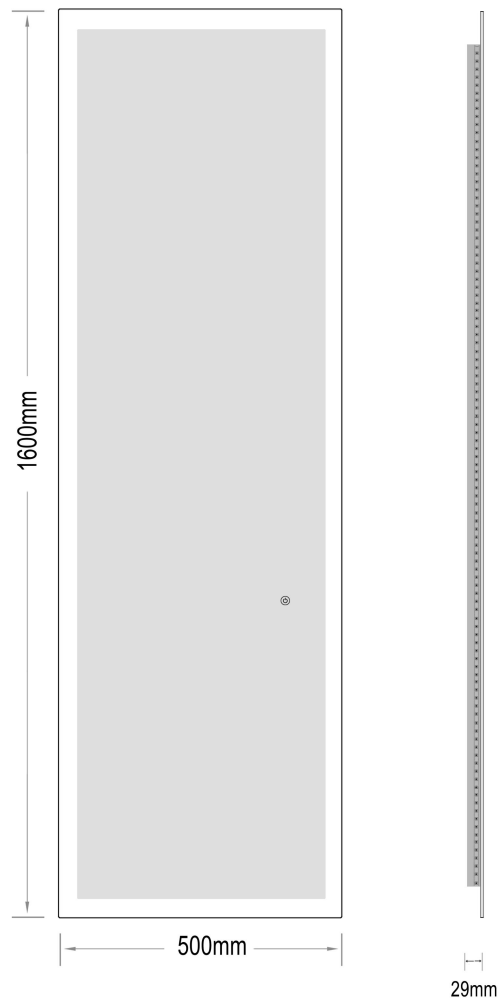

# Tenna-2 1600x500

nordic-bad

## SPECIFIKATIONER

Strømforsyning	230V/50Hz
Lyskilde	LED
Wattage	45 W
Kelvin	3000K-6000K
Ra-Værdi	>95
IP-klasse	IP44
Beskyttelsesklasse	II
Godkendelser	CE/RoHS

## EMBALLAGE

Yderkasse størrelse	166x7x56 cm
Yderkasse Vægt	G.W.:13.5 KGS/N.W.:11.7 KGS

**Advarsel!** Sluk altid for strømmen under installation og vedligeholdelse!

(1) Tænd / sluk / Farve skift

※ LED lys indstilling