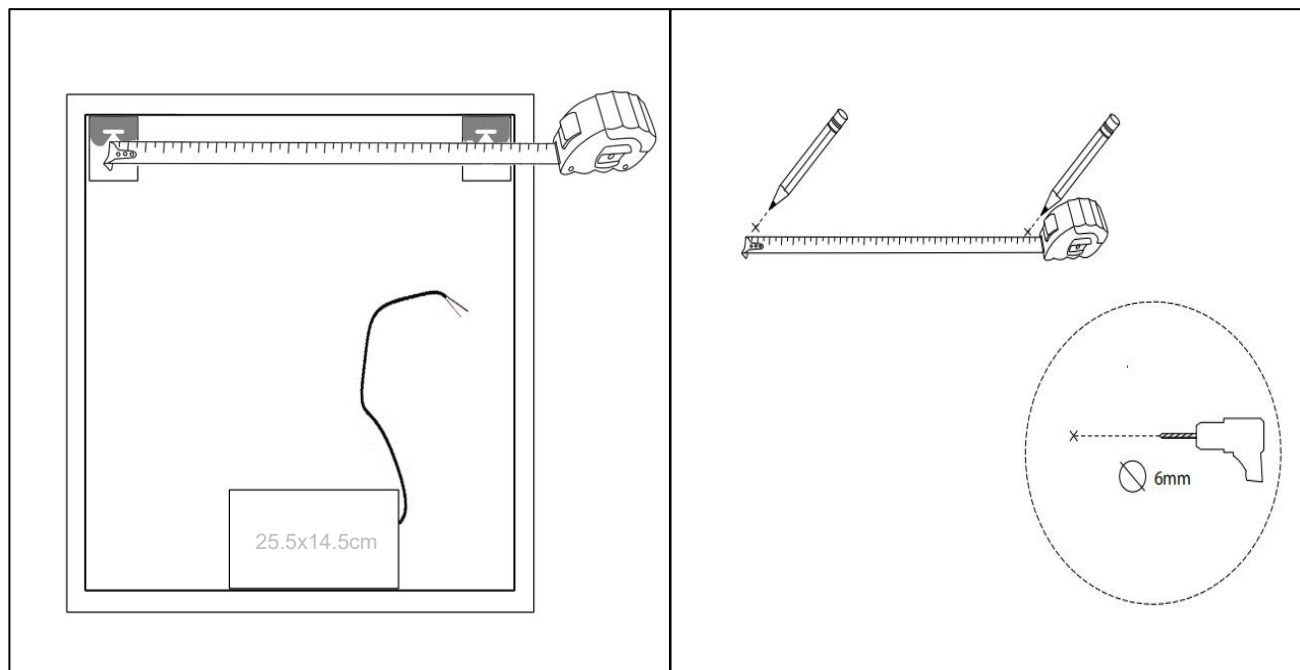

## EMBALLAGE

Yderkasse størrelse	166x7x56 cm
Yderkasse Vægt	G.W.:13.5 KGS/N.W.:11.7 KGS

**Advarsel!** Sluk altid for strømmen under installation og vedligeholdelse!

(1) Tænd / sluk / Farve skift

※ LED lys indstilling