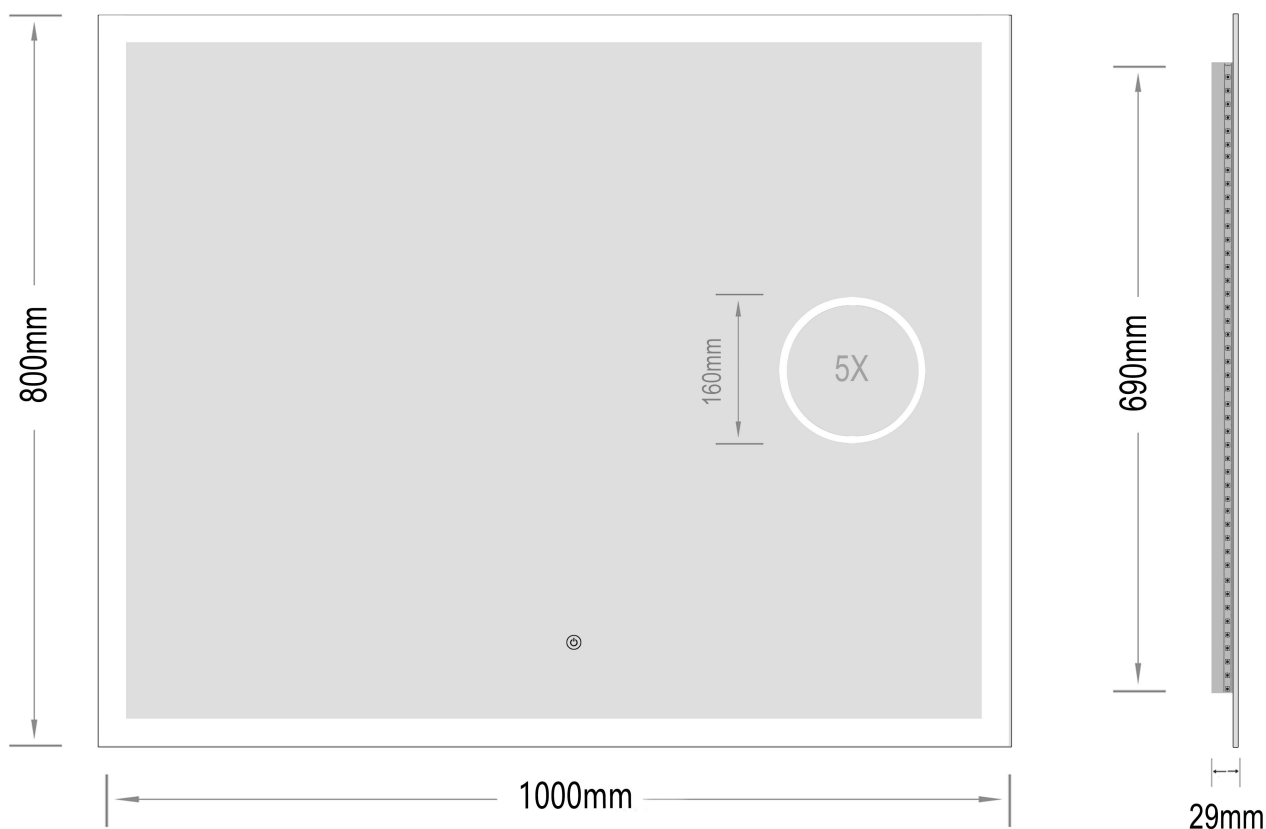

## SPECIFIKATIONER

Strømforsyning	230V/50Hz
Lyskilde	LED
Wattage	45 W
Kelvin	3000K-6000K
Ra-Værdi	> 95
IP-klasse	IP44
Beskyttelsesklasse	II
Godkendelser	CE/RoHS

## EMBALLAGE

Yderkasse størrelse	106x7x86 cm
Yderkasse Vægt	G.W.:12.4 KGS/N.W.:10.6 KGS

**Advarsel!** Sluk altid for strømmen under installation og vedligeholdelse!

(1) Tænd / sluk / dæmpning / Farve skift