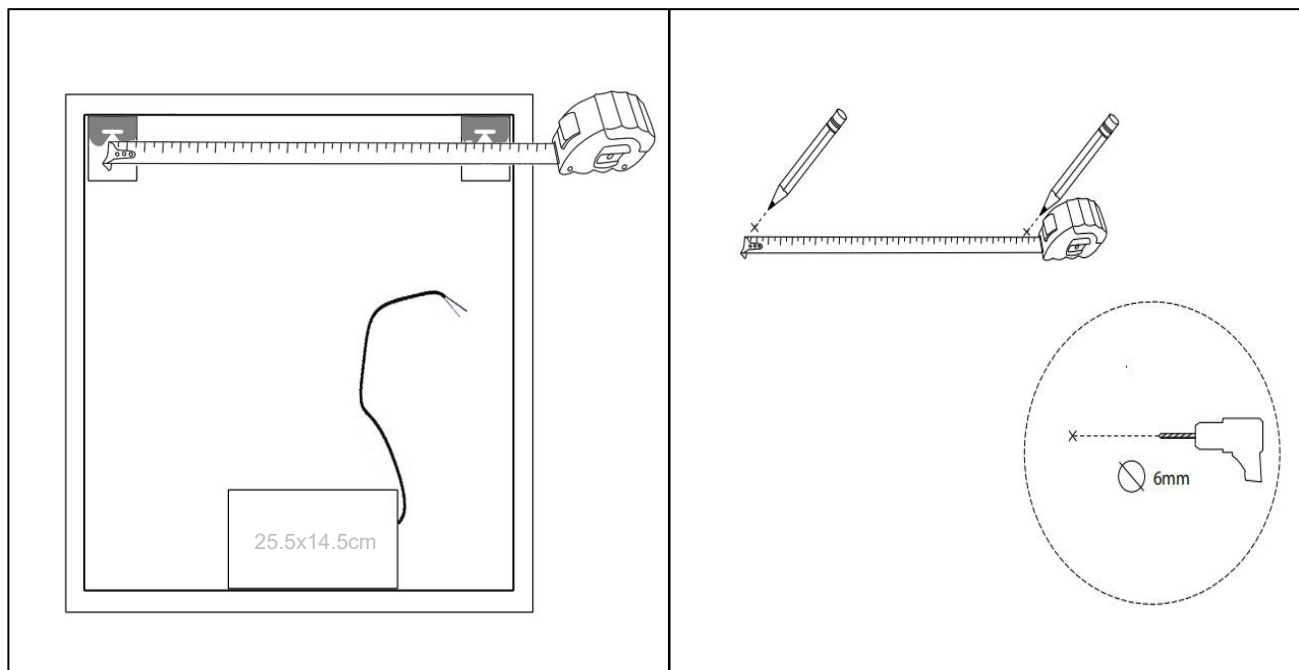

## EMBALLAGE

Yderkasse størrelse	106x7x86 cm
Yderkasse Vægt	G.W.:12.4 KGS/N.W.:10.6 KGS

**Advarsel!** Sluk altid for strømmen under installation og vedligeholdelse!

(1) Tænd / sluk / dæmpning / Farve skift