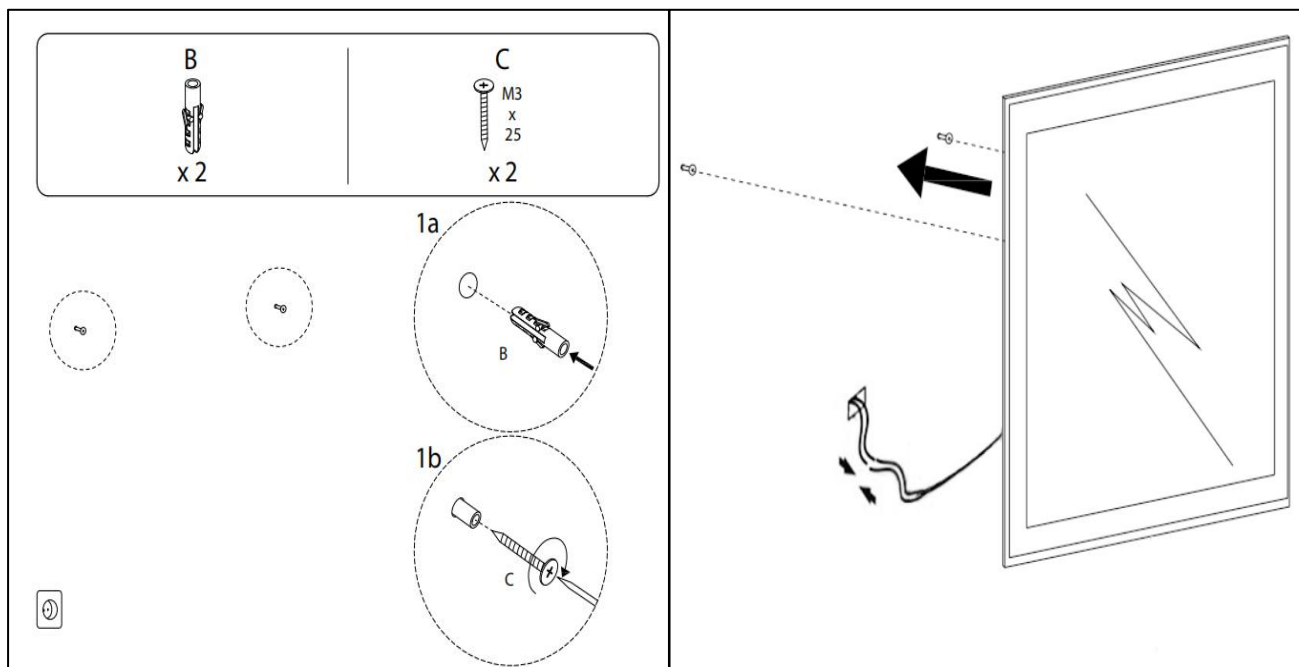

## EMBALLAGE

Yderkasse størrelse	106x7x86 cm
Yderkasse Vægt	G.W.:12.4 KGS/N.W.:10.6 KGS

**Advarsel!** Sluk altid for strømmen under installation og vedligeholdelse!

(1) Tænd / sluk / dæmpning / Farve skift