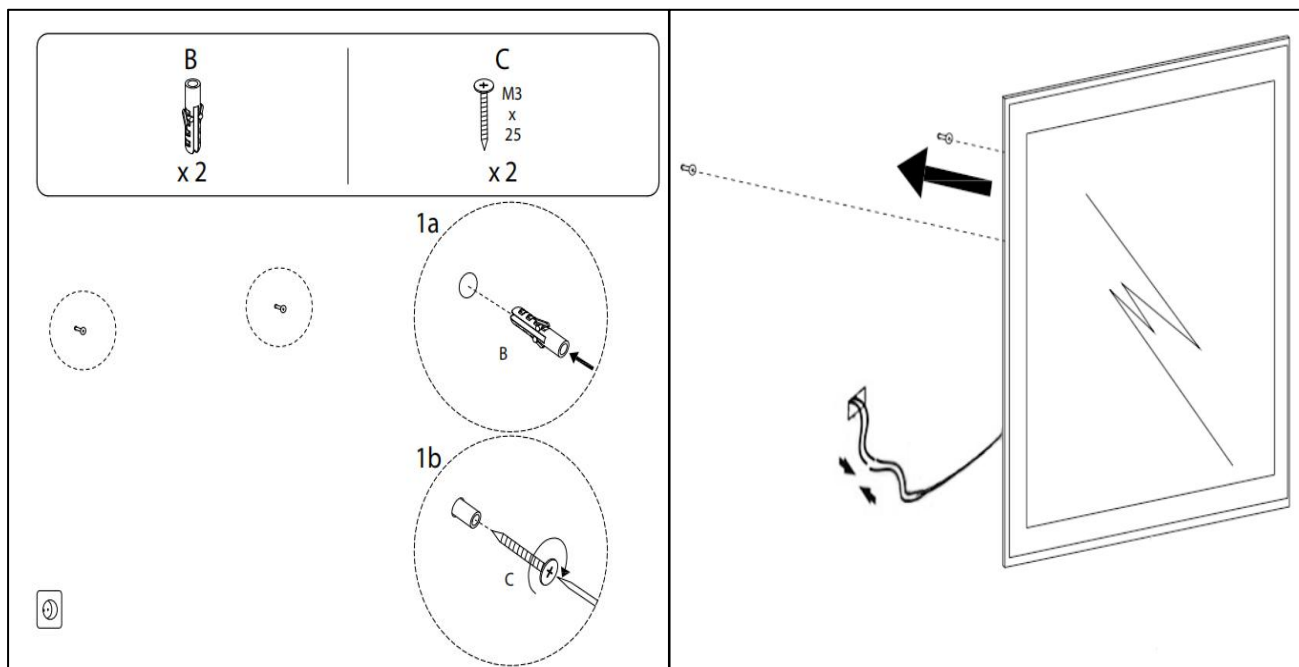

Mie-3 1200x800

nordic-bad

SPECIFIKATIONER

Strømforsyning	230V/50Hz
Lyskilde	LED
Wattage	50 W
Kelvin	3000K-6000K
Ra-Værdi	> 95
IP-klasse	IP44
Beskyttelsesklasse	II
Godkendelser	CE/RoHS

TOUCH-KNAP

Funktion	Tænd/Sluk/Farveændring/Dæmp/ Forstørrelsesspejl
----------	--

EMBALLAGE

Yderkasse størrelse	126x7x86 cm
Yderkasse Vægt	G.W.:14.8 KGS/N.W.:12.7 KGS

Advarsel! Sluk altid for strømmen under installation og vedligeholdelse!

(1) Tænd / sluk / dæmpning / Farve skift

※ LED lys indstilling