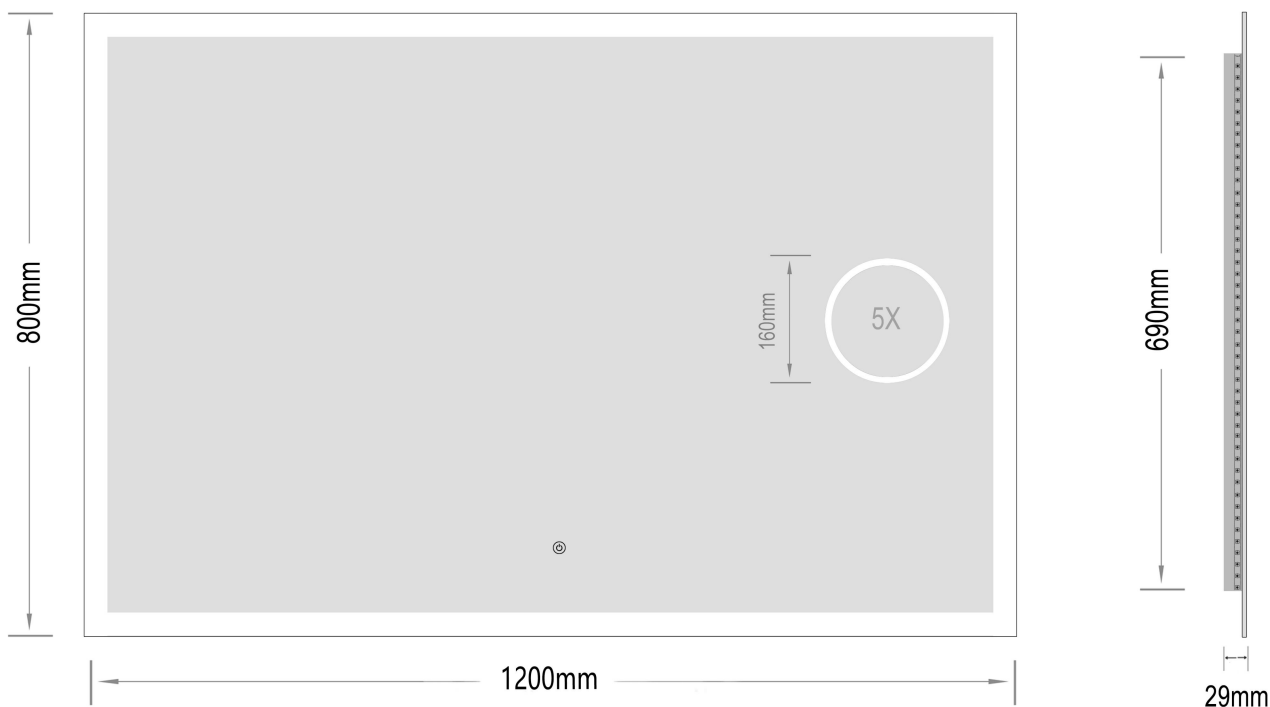

Mie-3 1200x800

nordic-bad

SPECIFIKATIONER

Strømforsyning	230V/50Hz
Lyskilde	LED
Wattage	50 W
Kelvin	3000K-6000K
Ra-Værdi	> 95
IP-klasse	IP44
Beskyttelsesklasse	II
Godkendelser	CE/RoHS

TOUCH-KNAP

Funktion	Tænd/Sluk/Farveændring/Dæmp/ Forstørrelsesspejl
----------	--

EMBALLAGE

Yderkasse størrelse	126x7x86 cm
Yderkasse Vægt	G.W.:14.8 KGS/N.W.:12.7 KGS

Advarsel! Sluk altid for strømmen under installation og vedligeholdelse!

(1) Tænd / sluk / dæmpning / Farve skift

※ LED lys indstilling