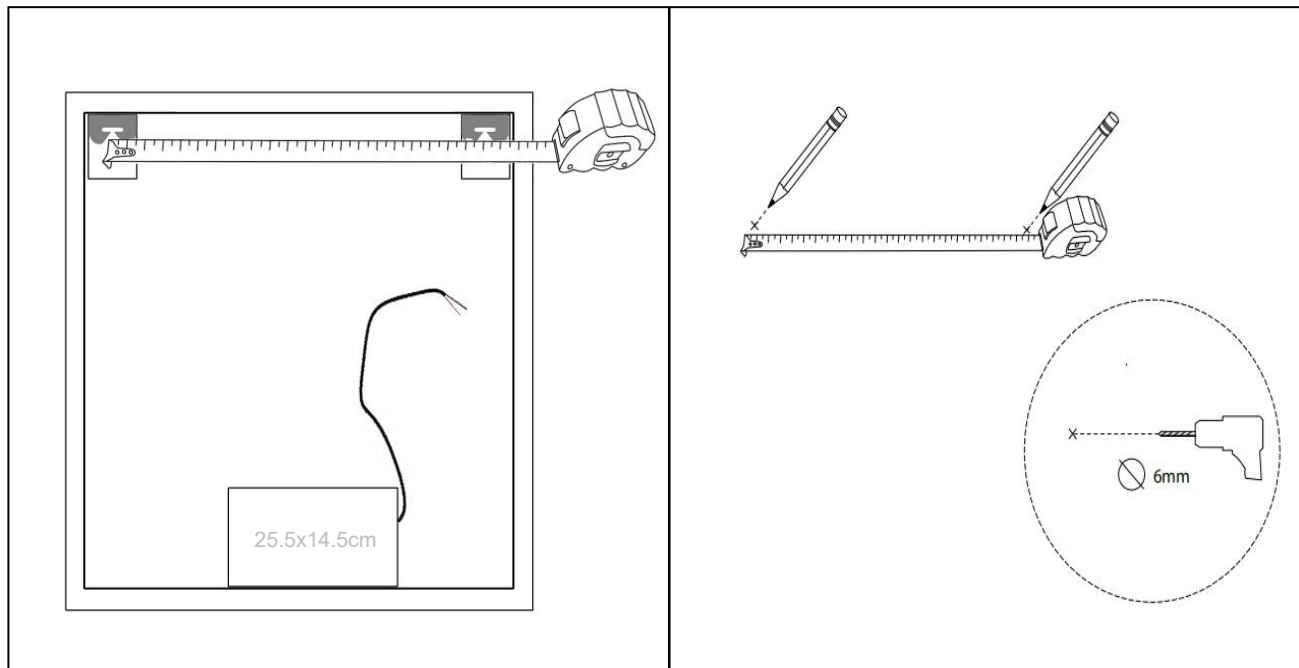

Mie-3 1200x800

nordic-bad

SPECIFIKATIONER

Strømforsyning	230V/50Hz
Lyskilde	LED
Wattage	50 W
Kelvin	3000K-6000K
Ra-Værdi	> 95
IP-klasse	IP44
Beskyttelsesklasse	II
Godkendelser	CE/RoHS

TOUCH-KNAP

Funktion	Tænd/Sluk/Farveændring/Dæmp/ Forstørrelsesspejl
----------	--

EMBALLAGE

Yderkasse størrelse	126x7x86 cm
Yderkasse Vægt	G.W.:14.8 KGS/N.W.:12.7 KGS

Advarsel! Sluk altid for strømmen under installation og vedligeholdelse!

(1) Tænd / sluk / dæmpning / Farve skift

※ LED lys indstilling