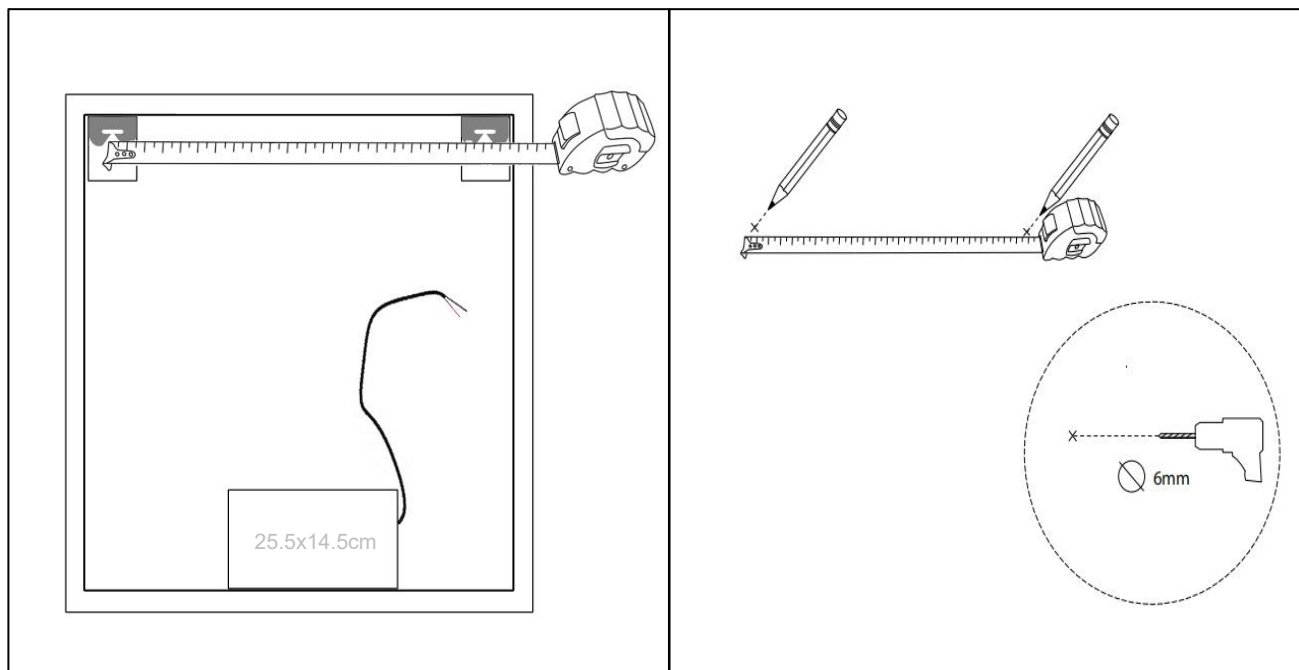

TOUCH-KNAP

Funktion -----	Tænd/Sluk/Farveændring/Dæmp/ Forstørrelsesspejl
----------------	--

EMBALLAGE

Yderkasse størrelse -----	146x7x86 cm
Yderkasse Vægt -----	G.W.:17.3 KGS/N.W.:14.7 KGS

Advarsel! Sluk altid for strømmen under installation og vedligeholdelse!