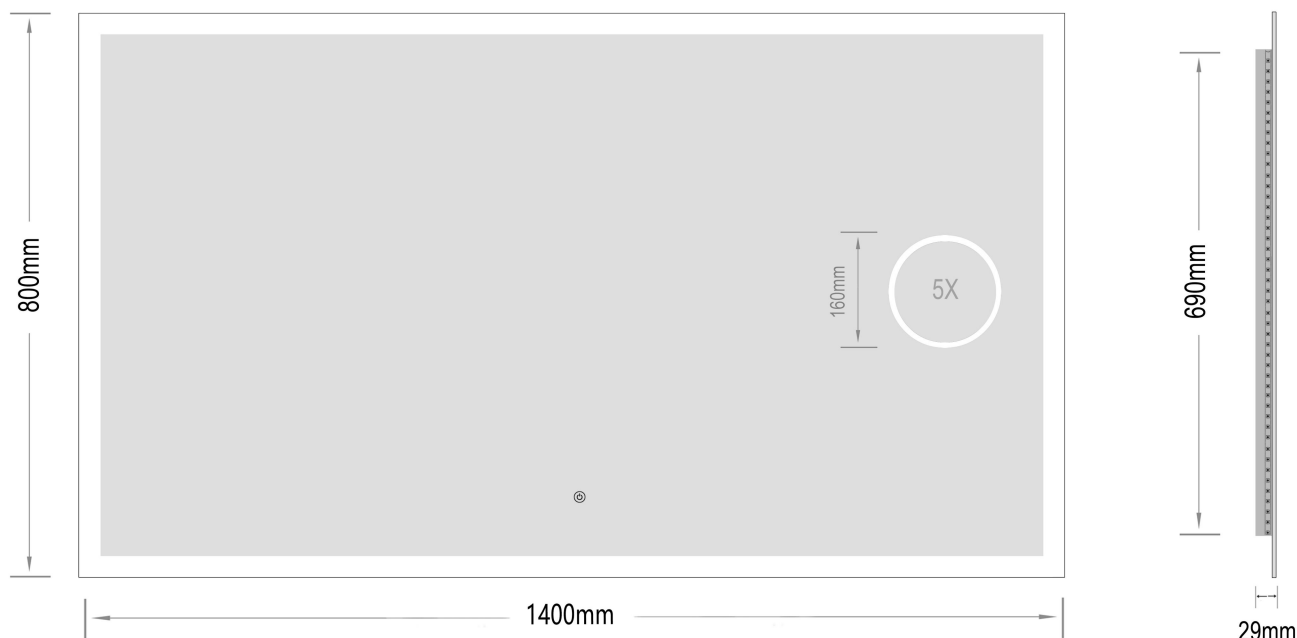

Mie-3 1400x800

nordic-bad

SPECIFIKATIONER

Strømforsyning -----	230V/50Hz
Lyskilde -----	LED
Wattage -----	54 W
Kelvin -----	3000K-6000K
Ra-Værdi -----	>95
IP-klasse -----	IP44
Beskyttelsesklasse -----	II
Godkendelser -----	CE/RoHS

TOUCH-KNAP

Funktion -----	Tænd/Sluk/Farveændring/Dæmp/ Forstørrelsesspejl
----------------	--

EMBALLAGE

Yderkasse størrelse -----	146x7x86 cm
Yderkasse Vægt -----	G.W.:17.3 KGS/N.W.:14.7 KGS

Advarsel! Sluk altid for strømmen under installation og vedligeholdelse!