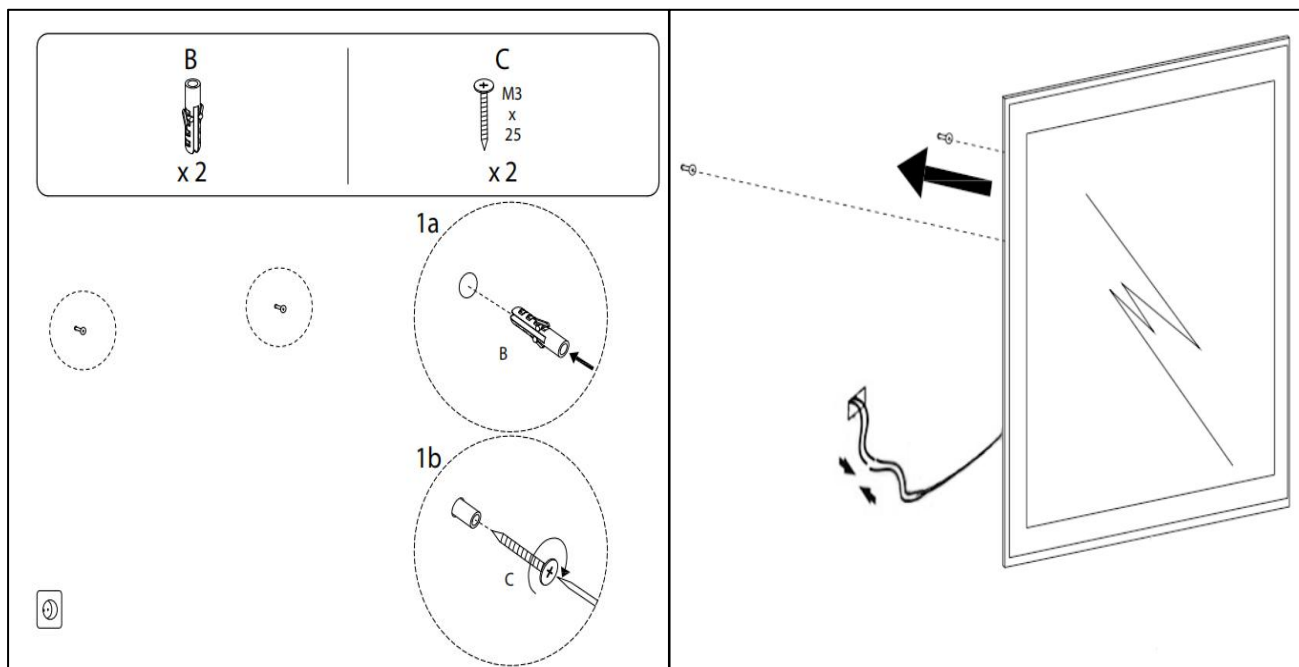

TOUCH-KNAP

Funktion -----	Tænd/Sluk/Farveændring/Dæmp/ Forstørrelsesspejl
----------------	--

EMBALLAGE

Yderkasse størrelse -----	146x7x86 cm
Yderkasse Vægt -----	G.W.:17.3 KGS/N.W.:14.7 KGS

Advarsel! Sluk altid for strømmen under installation og vedligeholdelse!