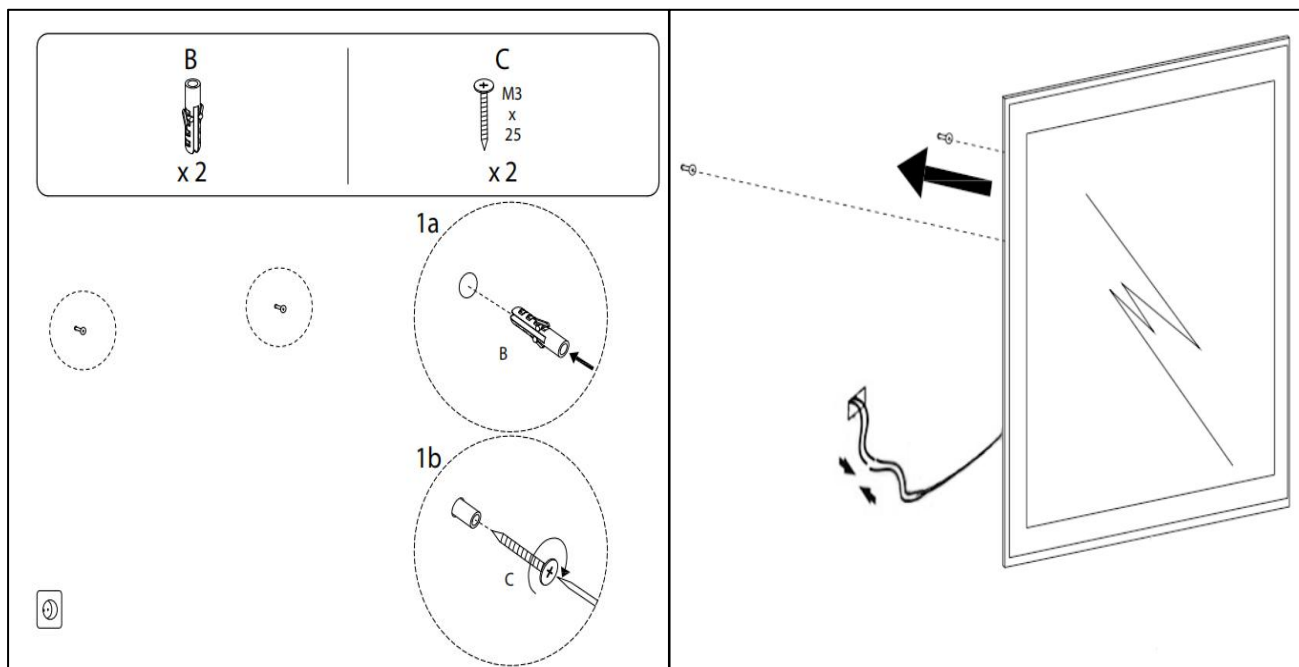

Mie-3 800x800

nordic-bad

SPECIFIKATIONER

Strømforsyning	230V/50Hz
Lyskilde	LED
Wattage	40 W
Kelvin	3000K-6000K
Ra-Værdi	> 95
IP-klasse	IP44
Beskyttelsesklasse	II
Godkendelser	CE/RoHS

TOUCH-KNAP

Funktion	Tænd/Sluk/Farveændring/Dæmp/ Forstørrelsesspejl
----------	--

EMBALLAGE

Yderkasse størrelse	86x7x86 cm
Yderkasse Vægt	G.W.:10.0 KGS/N.W.:8.5 KGS

Advarsel! Sluk altid for strømmen under installation og vedligeholdelse!

(1) Tænd / sluk / dæmpning / Farve skift

※ LED lys indstilling