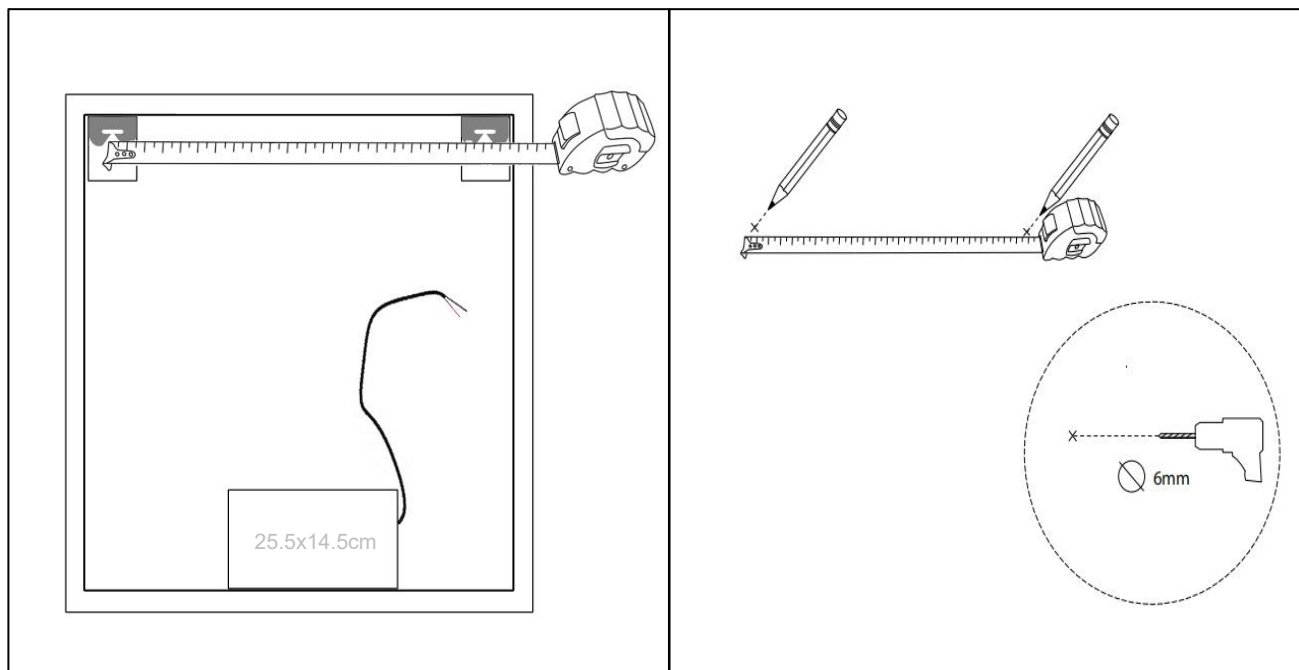

Mie-3 800x800

nordic-bad

SPECIFIKATIONER

Strømforsyning	230V/50Hz
Lyskilde	LED
Wattage	40 W
Kelvin	3000K-6000K
Ra-Værdi	> 95
IP-klasse	IP44
Beskyttelsesklasse	II
Godkendelser	CE/RoHS

TOUCH-KNAP

Funktion	Tænd/Sluk/Farveændring/Dæmp/ Forstørrelsesspejl
----------	--

EMBALLAGE

Yderkasse størrelse	86x7x86 cm
Yderkasse Vægt	G.W.:10.0 KGS/N.W.:8.5 KGS

Advarsel! Sluk altid for strømmen under installation og vedligeholdelse!

(1) Tænd / sluk / dæmpning / Farve skift

※ LED lys indstilling