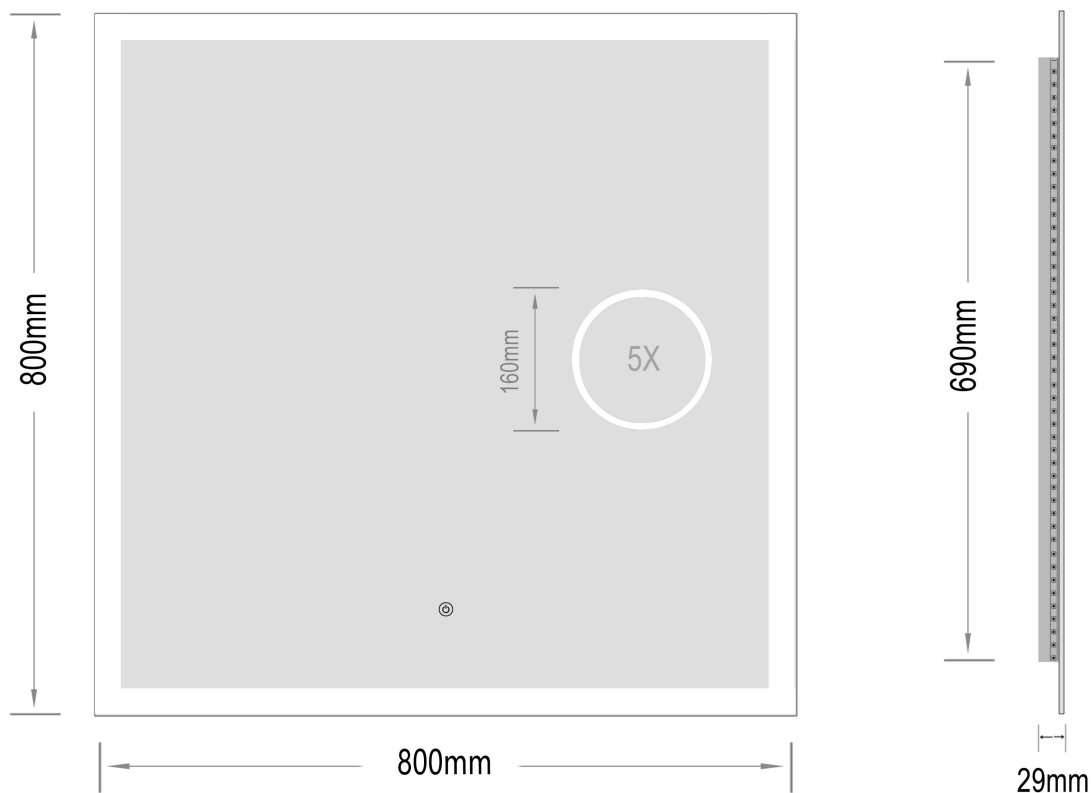

Mie-3 800x800

nordic-bad

SPECIFIKATIONER

Strømforsyning	230V/50Hz
Lyskilde	LED
Wattage	40 W
Kelvin	3000K-6000K
Ra-Værdi	> 95
IP-klasse	IP44
Beskyttelsesklasse	II
Godkendelser	CE/RoHS

TOUCH-KNAP

Funktion	Tænd/Sluk/Farveændring/Dæmp/ Forstørrelsesspejl
----------	--

EMBALLAGE

Yderkasse størrelse	86x7x86 cm
Yderkasse Vægt	G.W.:10.0 KGS/N.W.:8.5 KGS

Advarsel! Sluk altid for strømmen under installation og vedligeholdelse!

(1) Tænd / sluk / dæmpning / Farve skift

※ LED lys indstilling