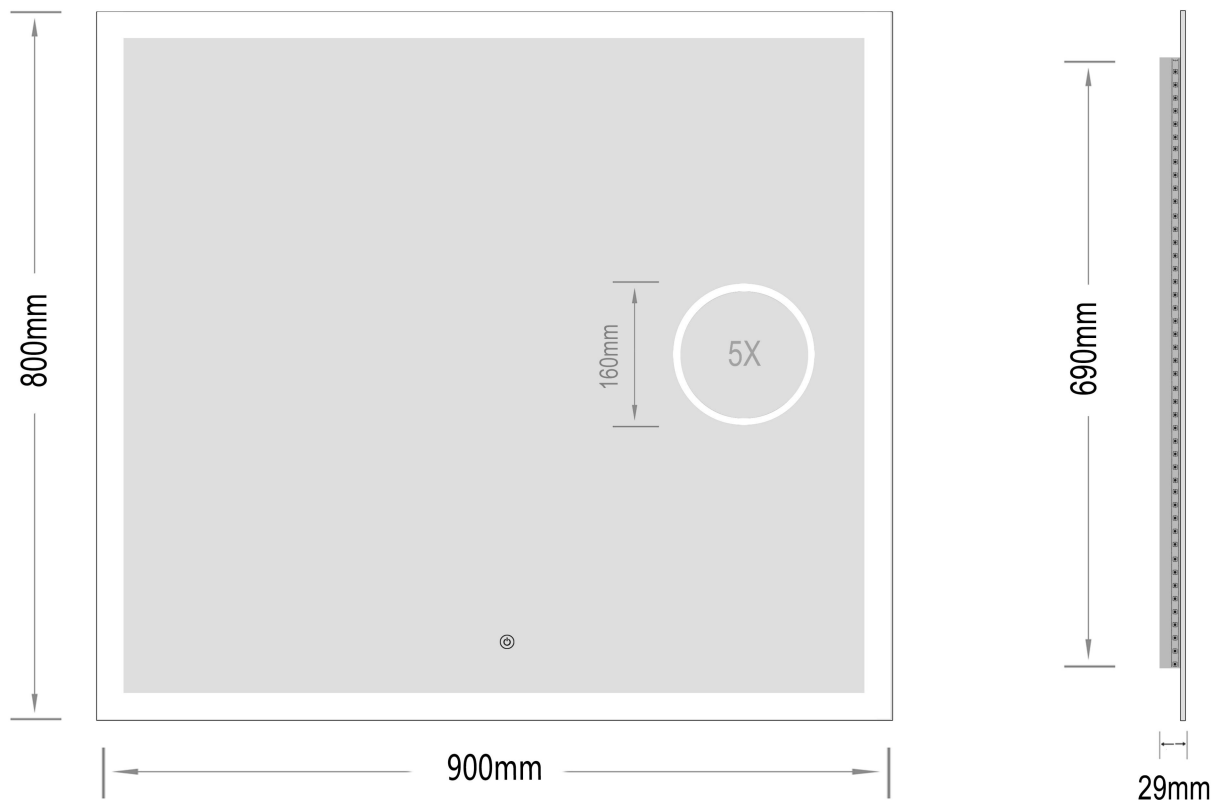

Mie-3 900x800

nordic-bad

SPECIFIKATIONER

Strømforsyning	230V/50Hz
Lyskilde	LED
Wattage	42 W
Kelvin	3000K-6000K
Ra-Værdi	>95
IP-klasse	IP44
Beskyttelsesklasse	II
Godkendelser	CE/RoHS

TOUCH-KNAP

Funktion	Tænd/Sluk/Farveændring/Dæmp/ Forstørrelsesspejl
----------	--

EMBALLAGE

Yderkasse størrelse	96x7x86 cm
Yderkasse Vægt	G.W.:11.2 KGS/N.W.:9.6 KGS

Advarsel! Sluk altid for strømmen under installation og vedligeholdelse!

(1) Tænd / sluk / dæmpning / Farve skift

※ LED lys indstilling