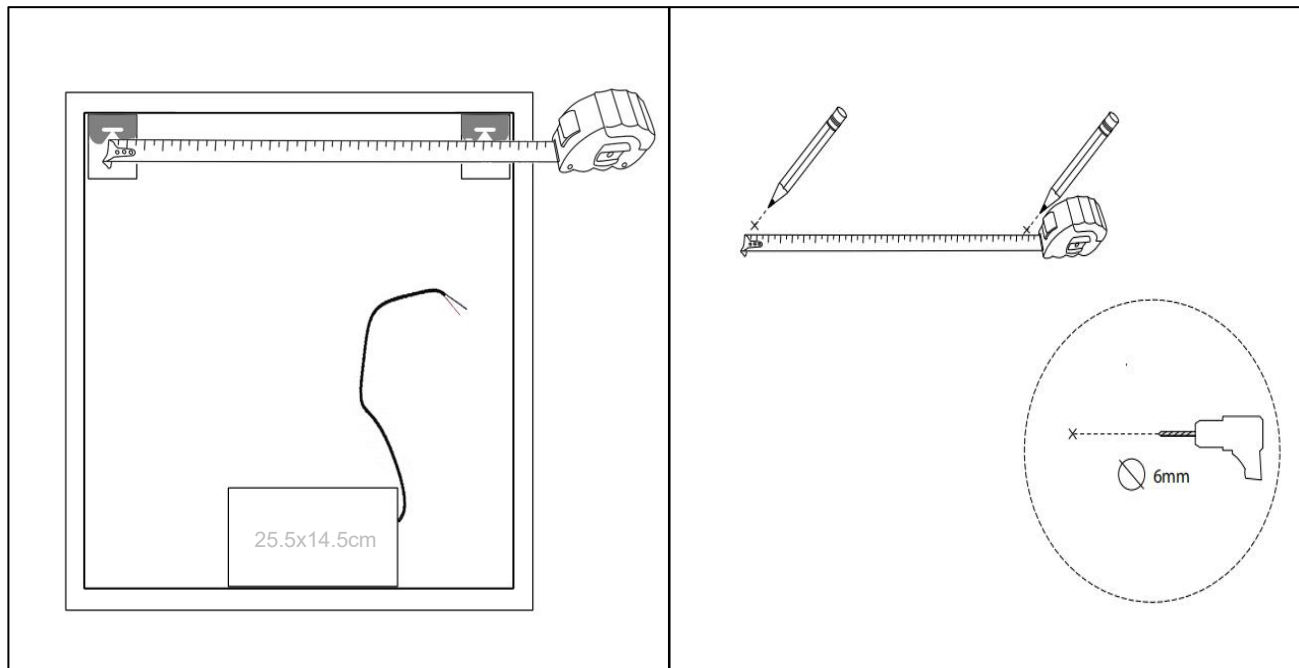

Mie-3 900x800

nordic-bad

SPECIFIKATIONER

Strømforsyning	230V/50Hz
Lyskilde	LED
Wattage	42 W
Kelvin	3000K-6000K
Ra-Værdi	>95
IP-klasse	IP44
Beskyttelsesklasse	II
Godkendelser	CE/RoHS

TOUCH-KNAP

Funktion	Tænd/Sluk/Farveændring/Dæmp/ Forstørrelsesspejl
----------	--

EMBALLAGE

Yderkasse størrelse	96x7x86 cm
Yderkasse Vægt	G.W.:11.2 KGS/N.W.:9.6 KGS

Advarsel! Sluk altid for strømmen under installation og vedligeholdelse!

(1) Tænd / sluk / dæmpning / Farve skift

※ LED lys indstilling