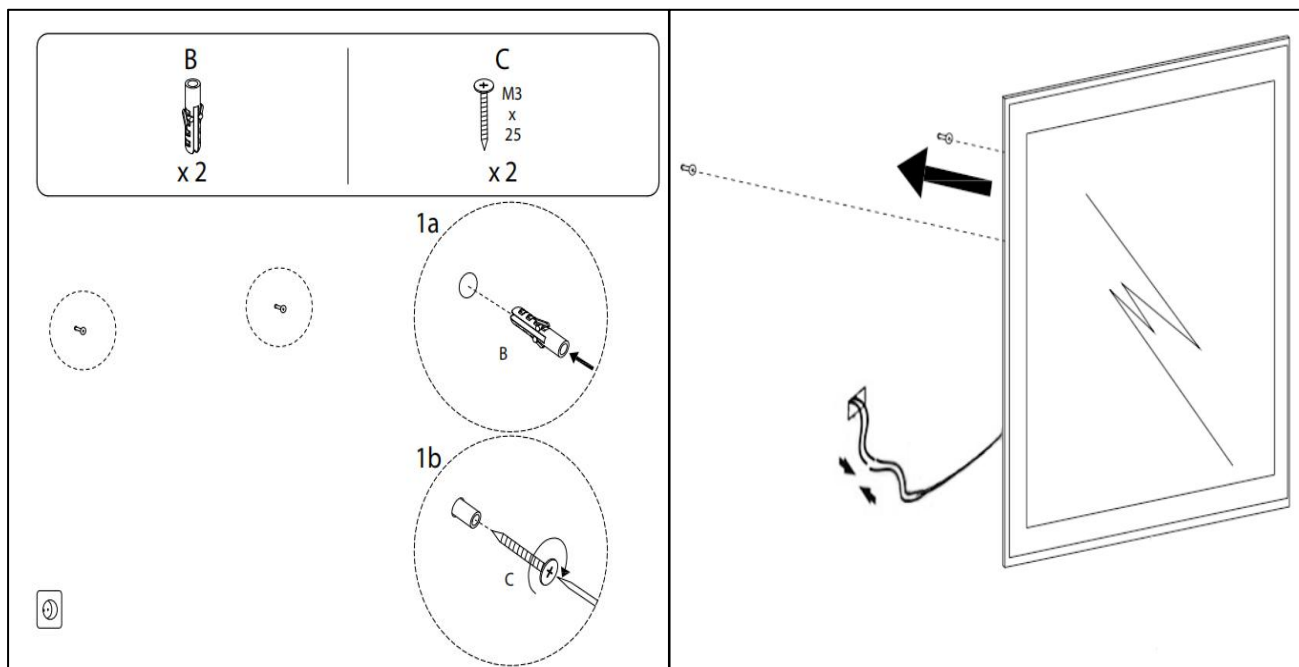

Mie-3 900x800

nordic-bad

SPECIFIKATIONER

Strømforsyning	230V/50Hz
Lyskilde	LED
Wattage	42 W
Kelvin	3000K-6000K
Ra-Værdi	>95
IP-klasse	IP44
Beskyttelsesklasse	II
Godkendelser	CE/RoHS

TOUCH-KNAP

Funktion	Tænd/Sluk/Farveændring/Dæmp/ Forstørrelsesspejl
----------	--

EMBALLAGE

Yderkasse størrelse	96x7x86 cm
Yderkasse Vægt	G.W.:11.2 KGS/N.W.:9.6 KGS

Advarsel! Sluk altid for strømmen under installation og vedligeholdelse!

(1) Tænd / sluk / dæmpning / Farve skift

※ LED lys indstilling