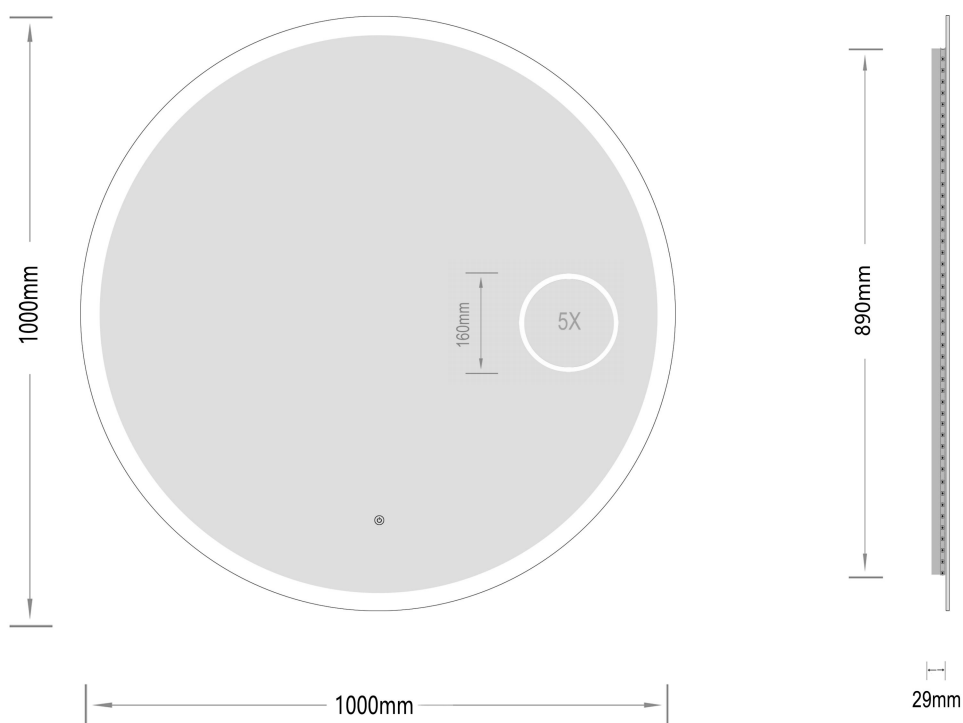

Sandra-3

Ø 1000

nordic-bad

SPECIFIKATIONER

Strømforsyning	230V/50Hz
Lyskilde	LED
Wattage	40 W
Kelvin	3000K-6000K
Ra-Værdi	>95
IP-klasse	IP44
Beskyttelsesklasse	II
Godkendelser	CE/RoHS

TOUCH-KNAP

Funktion	Tænd/Sluk/Farveændring/Dæmp/ Forstørrelsesspejl
----------	--

EMBALLAGE

Yderkasse størrelse	106x7x106 cm
Yderkasse Vægt	G.W.:12.1 KGS/N.W.:10.3 KGS

Advarsel! Sluk altid for strømmen under installation og vedligeholdelse!

(1) Tænd / sluk / dæmpning / Farve skift

※ LED lys indstilling