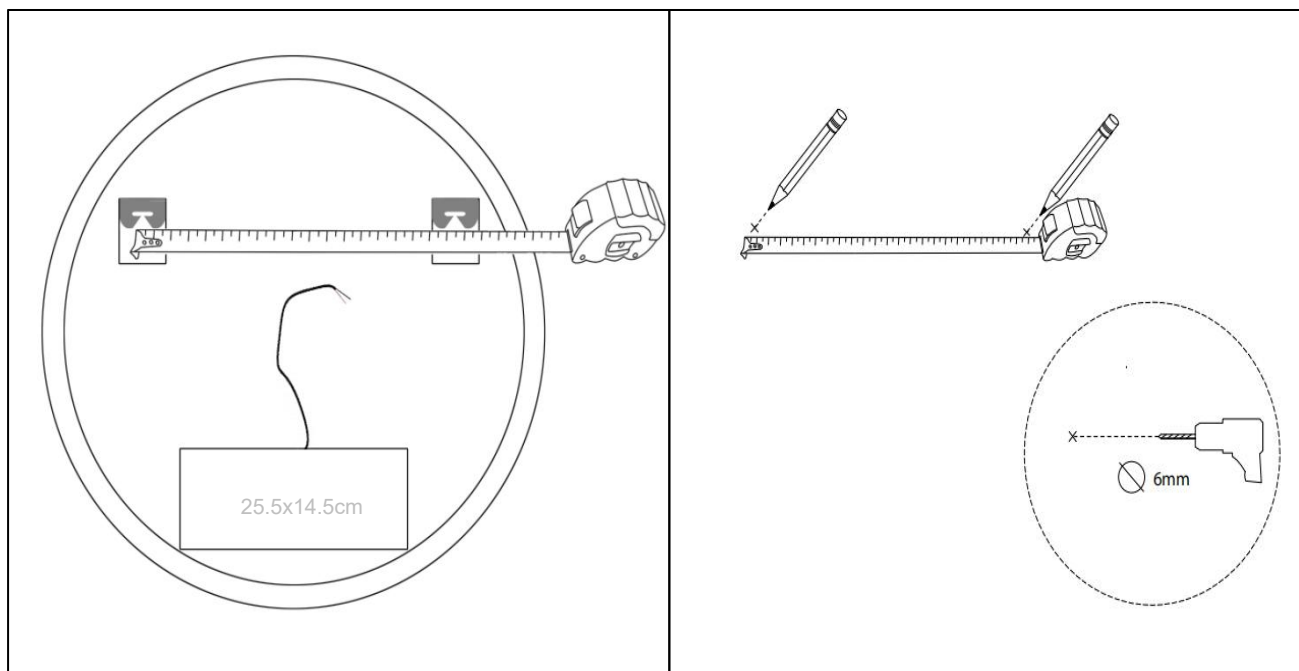

Sandra-3

Ø 1000

nordic-bad

SPECIFIKATIONER

Strømforsyning	230V/50Hz
Lyskilde	LED
Wattage	40 W
Kelvin	3000K-6000K
Ra-Værdi	>95
IP-klasse	IP44
Beskyttelsesklasse	II
Godkendelser	CE/RoHS

TOUCH-KNAP

Funktion	Tænd/Sluk/Farveændring/Dæmp/ Forstørrelsesspejl
----------	--

EMBALLAGE

Yderkasse størrelse	106x7x106 cm
Yderkasse Vægt	G.W.:12.1 KGS/N.W.:10.3 KGS

Advarsel! Sluk altid for strømmen under installation og vedligeholdelse!

(1) Tænd / sluk / dæmpning / Farve skift

※ LED lys indstilling