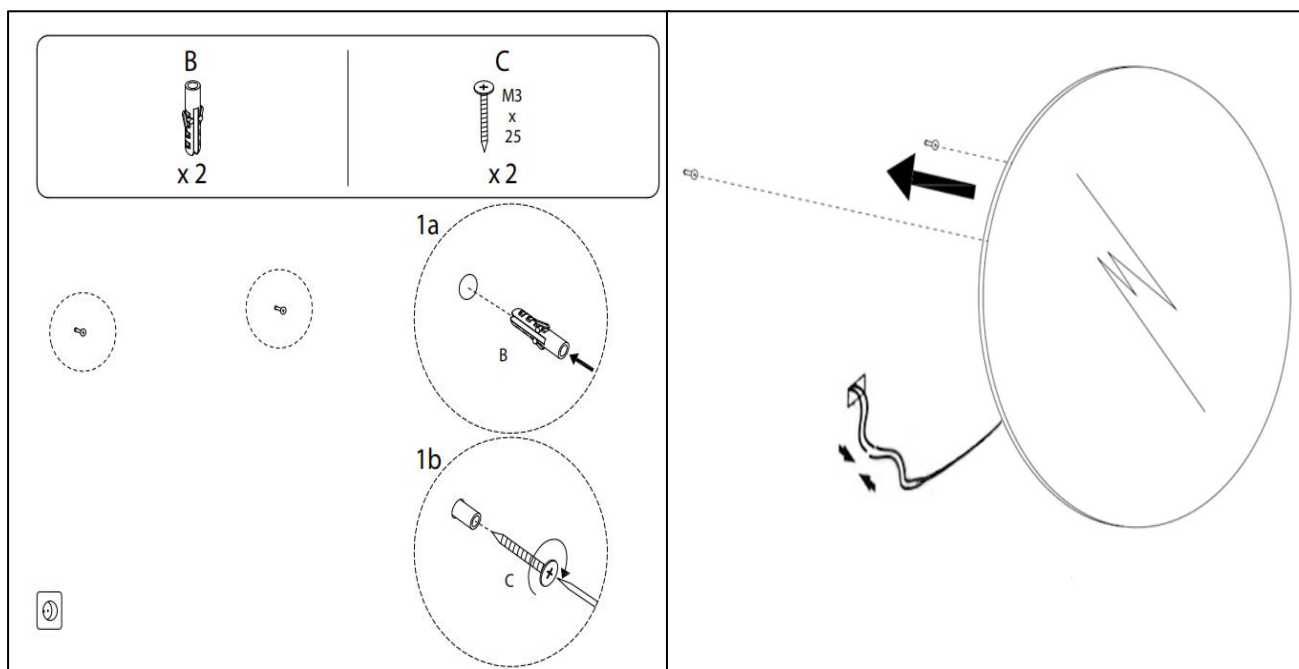

Sandra-3

Ø 1000

nordic-bad

SPECIFIKATIONER

Strømforsyning	230V/50Hz
Lyskilde	LED
Wattage	40 W
Kelvin	3000K-6000K
Ra-Værdi	>95
IP-klasse	IP44
Beskyttelsesklasse	II
Godkendelser	CE/RoHS

TOUCH-KNAP

Funktion	Tænd/Sluk/Farveændring/Dæmp/ Forstørrelsesspejl
----------	--

EMBALLAGE

Yderkasse størrelse	106x7x106 cm
Yderkasse Vægt	G.W.:12.1 KGS/N.W.:10.3 KGS

Advarsel! Sluk altid for strømmen under installation og vedligeholdelse!

(1) Tænd / sluk / dæmpning / Farve skift

※ LED lys indstilling