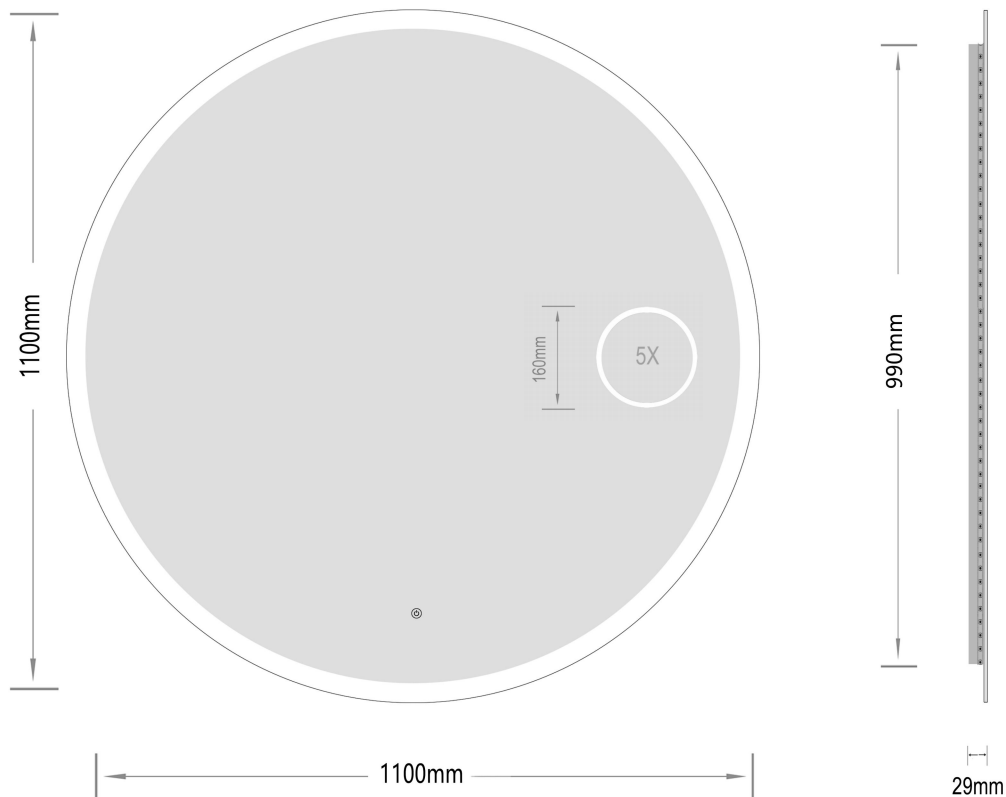

# Sandra-3

Ø 1100

nordic-bad

## SPECIFIKATIONER

Strømforsyning	230V/50Hz
Lyskilde	LED
Wattage	44 W
Kelvin	3000K-6000K
Ra-Værdi	>95
IP-klasse	IP44
Beskyttelsesklasse	II
Godkendelser	CE/RoHS

## EMBALLAGE

Yderkasse størrelse	116x7x116 cm
Yderkasse Vægt	G.W.:14.6 KGS/N.W.:12.4 KGS