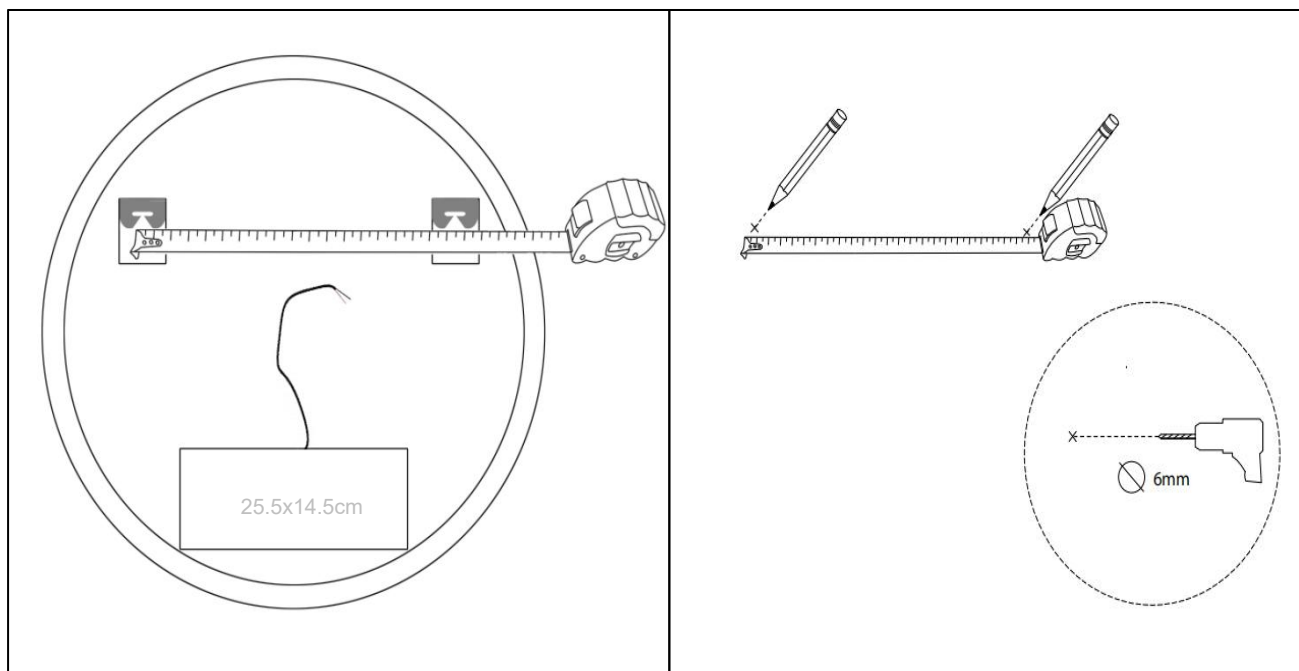

Advarsel! Sluk altid for strømmen under installation og vedligeholdelse!

(1) Tænd / sluk / dæmpning / Farve skift

※ LED lys indstilling

1. Berør knappen "Tænd / sluk / dæmpning / Farve skift" (3) for at tænde lysdioden.
2. Tryk på og hold knappen "Tænd / sluk / dæmpning / Farve skift" (3) nede for at skifte farve.
3. Tryk igen og hold knappen "Tænd / sluk / dæmpning / Farve skift" (3) for at ændre lysstyrken.