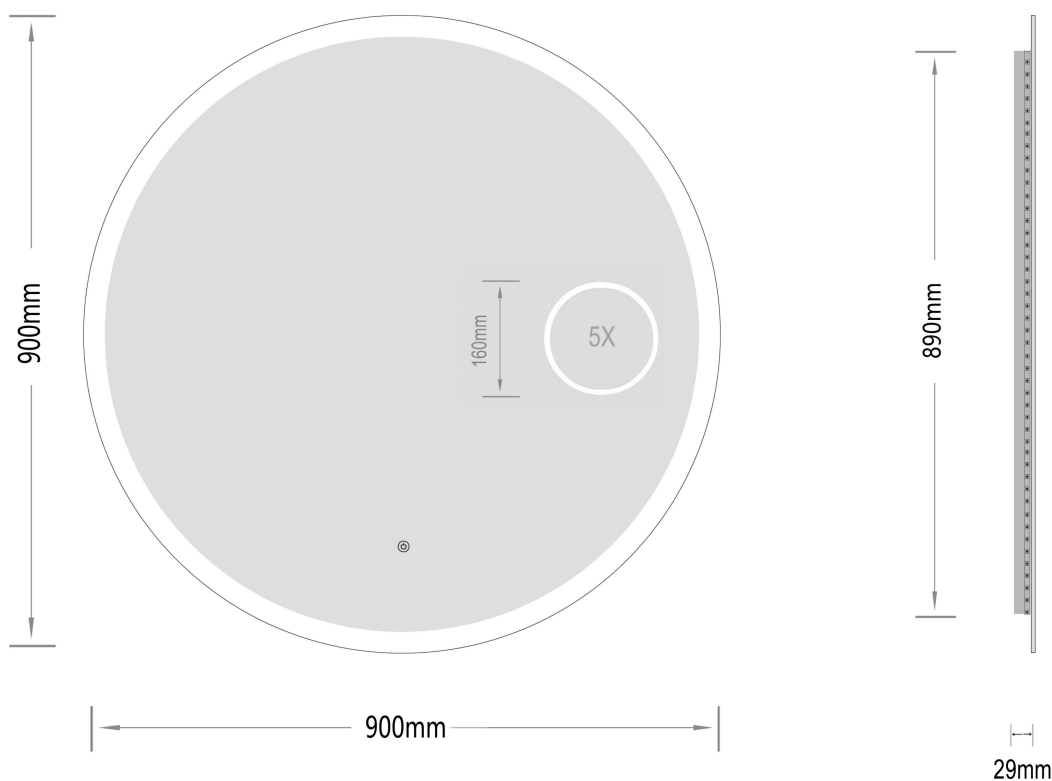

# Sandra-3

Ø 900

nordic-bad

## SPECIFIKATIONER

Strømforsyning	230V/50Hz
Lyskilde	LED
Wattage	37 W
Kelvin	3000K-6000K
Ra-Værdi	>95
IP-klasse	IP44
Beskyttelsesklasse	II
Godkendelser	CE/RoHS

## EMBALLAGE

Yderkasse størrelse	96x7x96 cm
Yderkasse Vægt	G.W.:9.9 KGS/N.W.:8.4 KGS