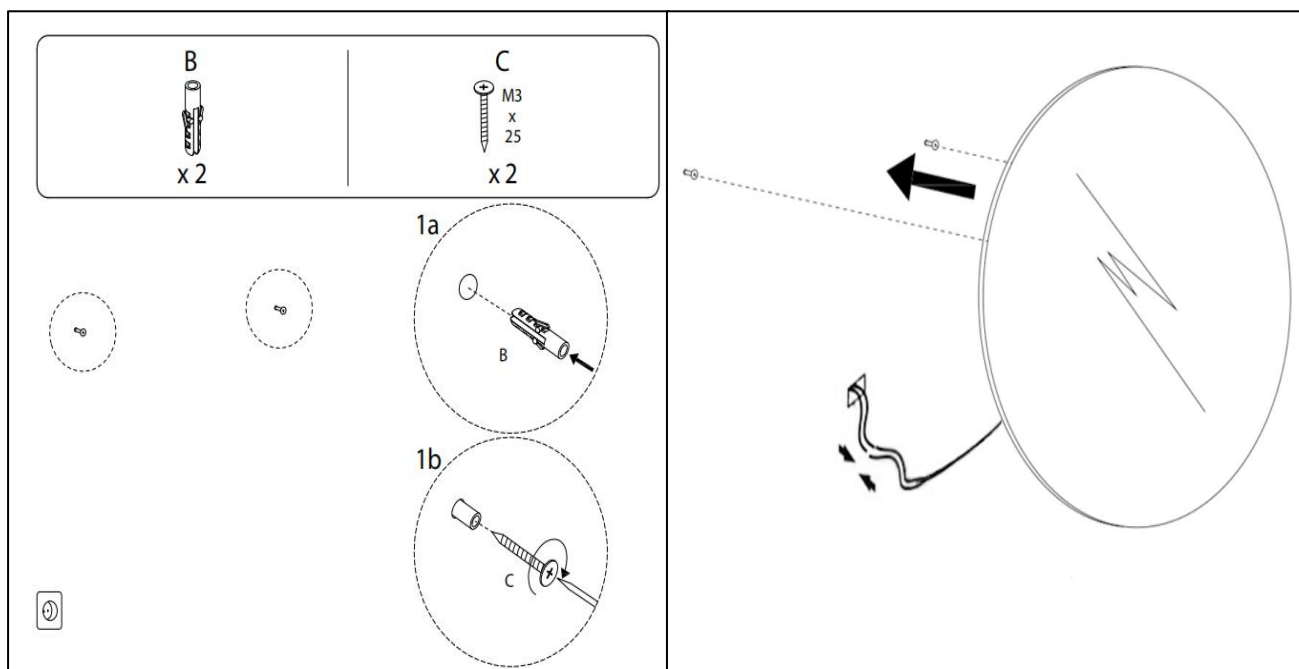

Advarsel! Sluk altid for strømmen under installation og vedligeholdelse!

(1) Tænd / sluk / dæmpning / Farve skift

※ LED lys indstilling

1. Berør knappen "Tænd / sluk / dæmpning / Farve skift" (3) for at tænde lysdioden.
2. Tryk på og hold knappen "Tænd / sluk / dæmpning / Farve skift" (3) nede for at skifte farve.
3. Tryk igen og hold knappen "Tænd / sluk / dæmpning / Farve skift" (3) for at ændre lysstyrken.