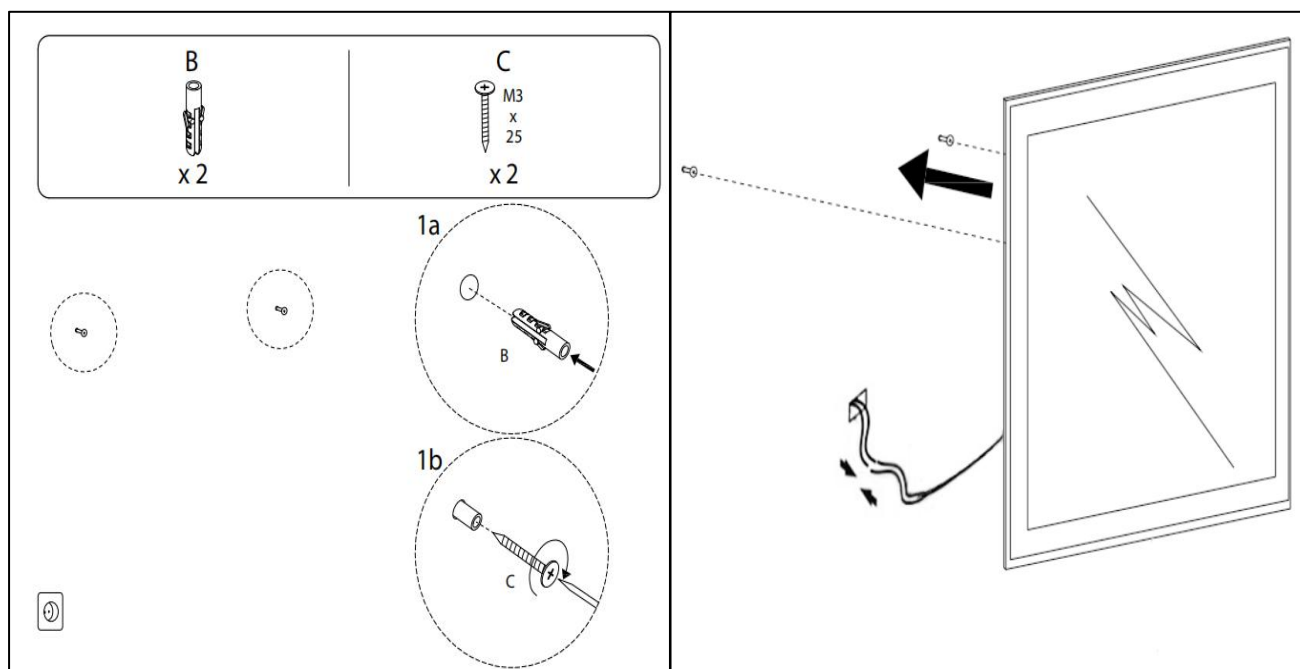

Funktion Tænd/Sluk/Farveændring/ Anti-damp

EMBALLAGE

Yderkasse størrelse 126x7x86 cm

Yderkasse Vægt G.W.:14.8 KGS/N.W.:12.7 KGS

Advarsel! Sluk altid for strømmen under installation og vedligeholdelse!

(1) Anti-damp (2) Tænd / sluk / Farve skift