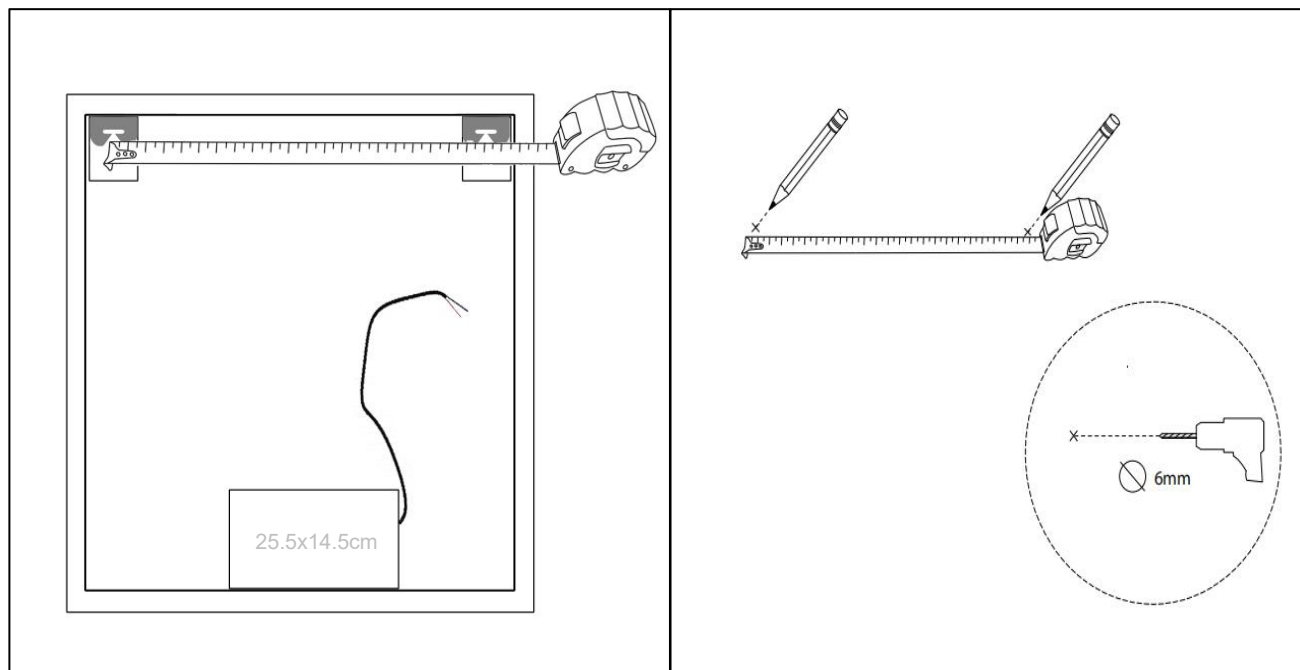

Mie-4 1200x800

nordic-bad

SPECIFIKATIONER

Strømforsyning	230V/50Hz
Lyskilde	LED
Wattage	43 W
Kelvin	3000K-6000K
Ra-Værdi	>95
IP-klasse	IP44
Beskyttelsesklasse	II
Godkendelser	CE/RoHS
Anti-damp	36 W

TOUCH-KNAP

Funktion Tænd/Sluk/Farveændring/ Anti-damp

EMBALLAGE

Yderkasse størrelse 126x7x86 cm

Yderkasse Vægt G.W.:14.8 KGS/N.W.:12.7 KGS

Advarsel! Sluk altid for strømmen under installation og vedligeholdelse!

(1) Anti-damp (2) Tænd / sluk / Farve skift