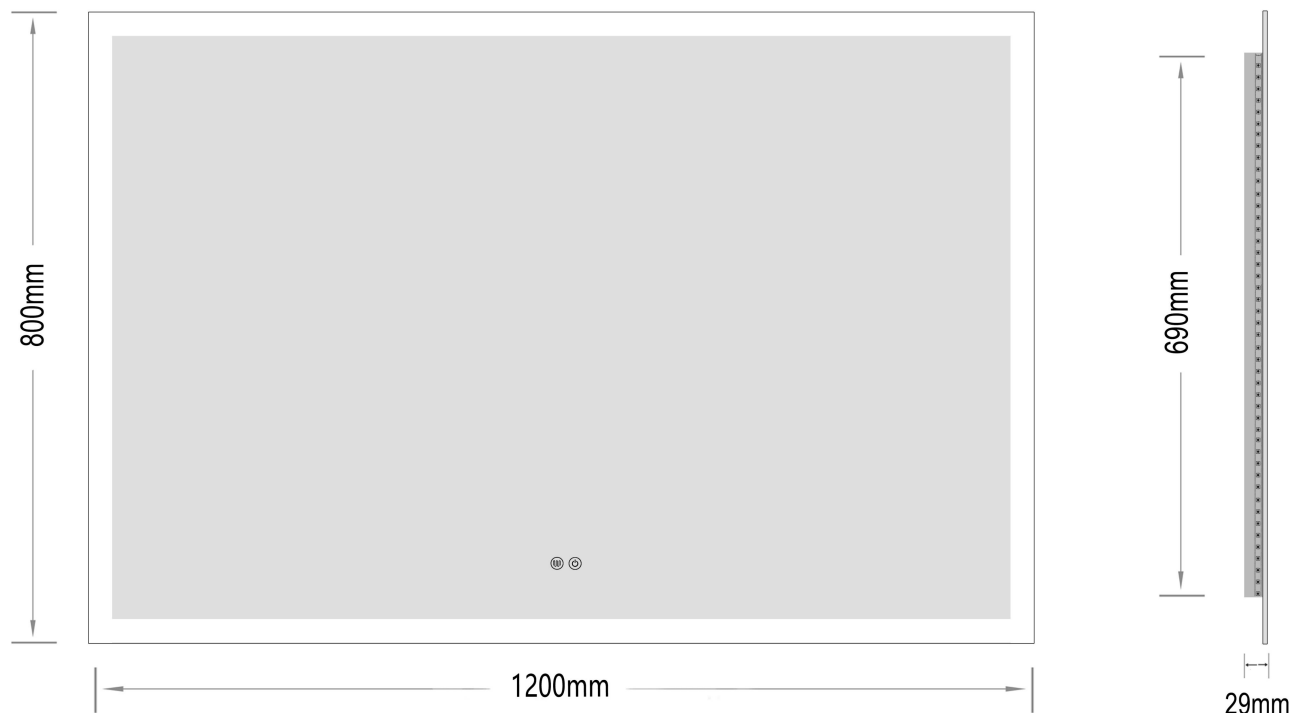

Mie-4 1200x800

nordic-bad

SPECIFIKATIONER

Strømforsyning	230V/50Hz
Lyskilde	LED
Wattage	43 W
Kelvin	3000K-6000K
Ra-Værdi	>95
IP-klasse	IP44
Beskyttelsesklasse	II
Godkendelser	CE/RoHS
Anti-damp	36 W

TOUCH-KNAP

Funktion Tænd/Sluk/Farveændring/ Anti-damp

EMBALLAGE

Yderkasse størrelse 126x7x86 cm

Yderkasse Vægt G.W.:14.8 KGS/N.W.:12.7 KGS

Advarsel! Sluk altid for strømmen under installation og vedligeholdelse!

(1) Anti-damp (2) Tænd / sluk / Farve skift