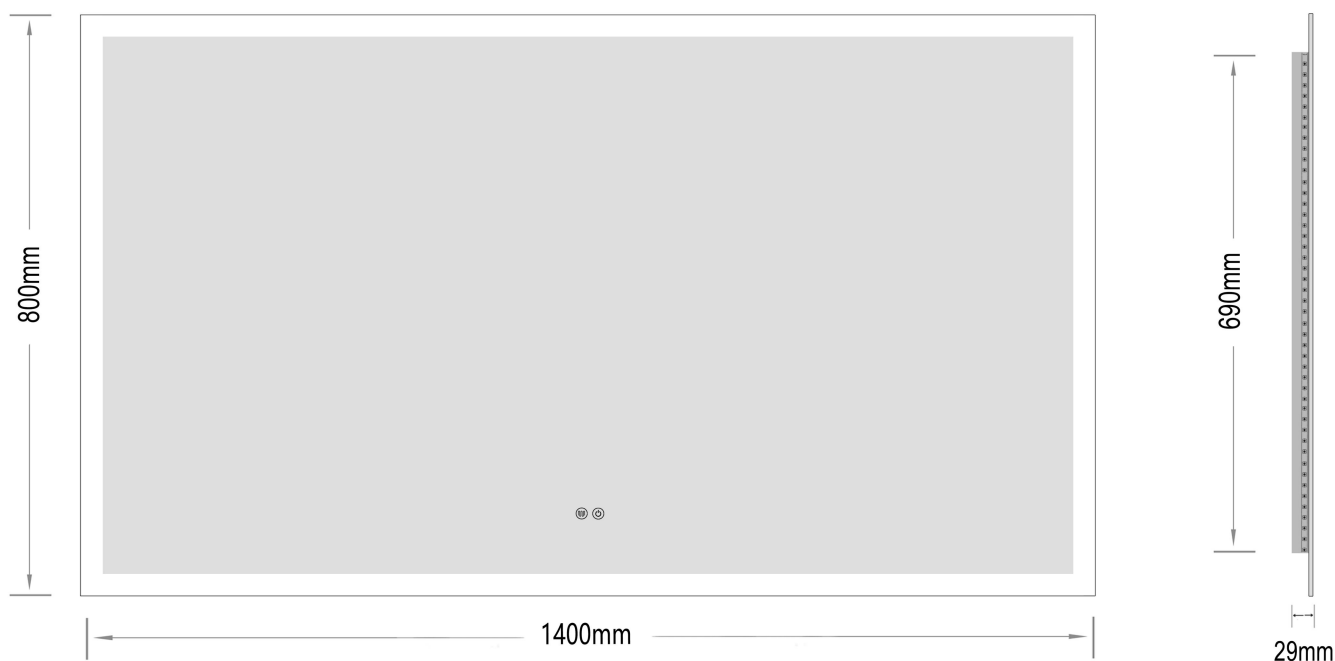

Mie-4 1400x800

nordic-bad

SPECIFIKATIONER

Strømforsyning	230V/50Hz
Lyskilde	LED
Wattage	47 W
Kelvin	3000K-6000K
Ra-Værdi	>95
IP-klasse	IP44
Beskyttelsesklasse	II
Godkendelser	CE/RoHS
Anti-damp	24 W

TOUCH-KNAP

Funktion Tænd/Sluk/Farveændring/ Anti-damp

EMBALLAGE

Yderkasse størrelse 146x7x86 cm

Yderkasse Vægt G.W.:17.3 KGS/N.W.:14.7 KGS

Advarsel! Sluk altid for strømmen under installation og vedligeholdelse!

(1) Anti-damp (2) Tænd / sluk / Farve skift