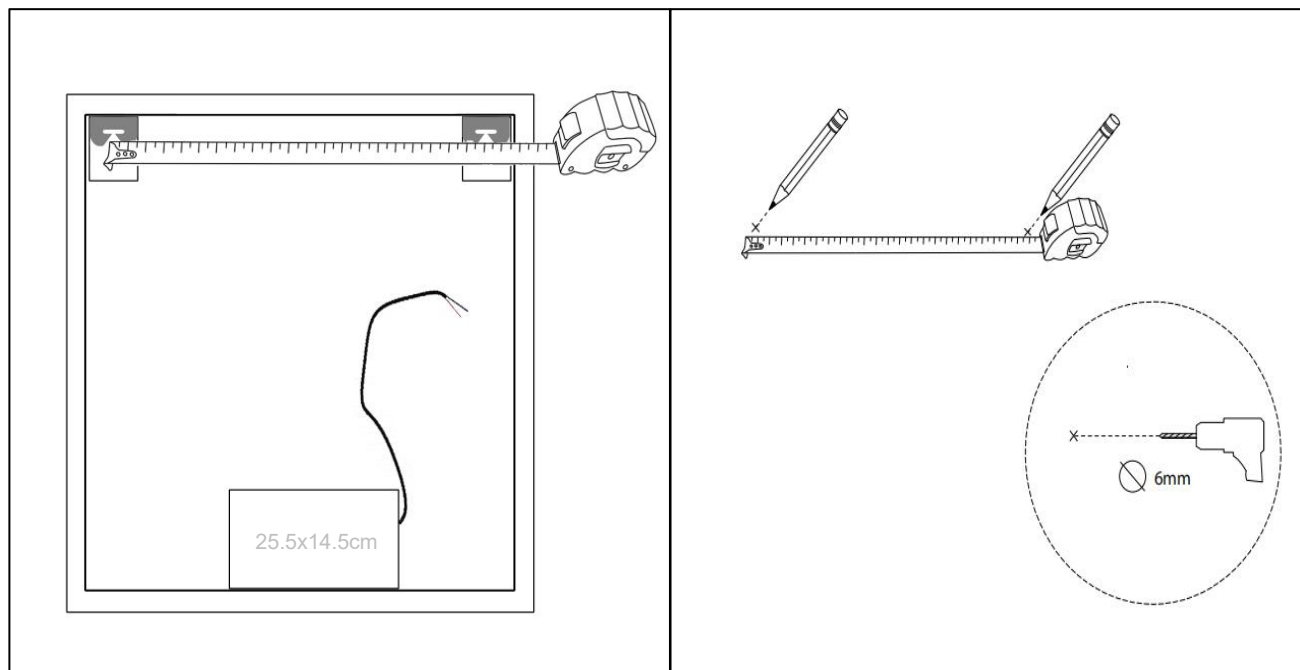

Mie-4 1400x800

nordic-bad

SPECIFIKATIONER

Strømforsyning	230V/50Hz
Lyskilde	LED
Wattage	47 W
Kelvin	3000K-6000K
Ra-Værdi	>95
IP-klasse	IP44
Beskyttelsesklasse	II
Godkendelser	CE/RoHS
Anti-damp	24 W

TOUCH-KNAP

Funktion Tænd/Sluk/Farveændring/ Anti-damp

EMBALLAGE

Yderkasse størrelse 146x7x86 cm

Yderkasse Vægt G.W.:17.3 KGS/N.W.:14.7 KGS

Advarsel! Sluk altid for strømmen under installation og vedligeholdelse!

(1) Anti-damp (2) Tænd / sluk / Farve skift