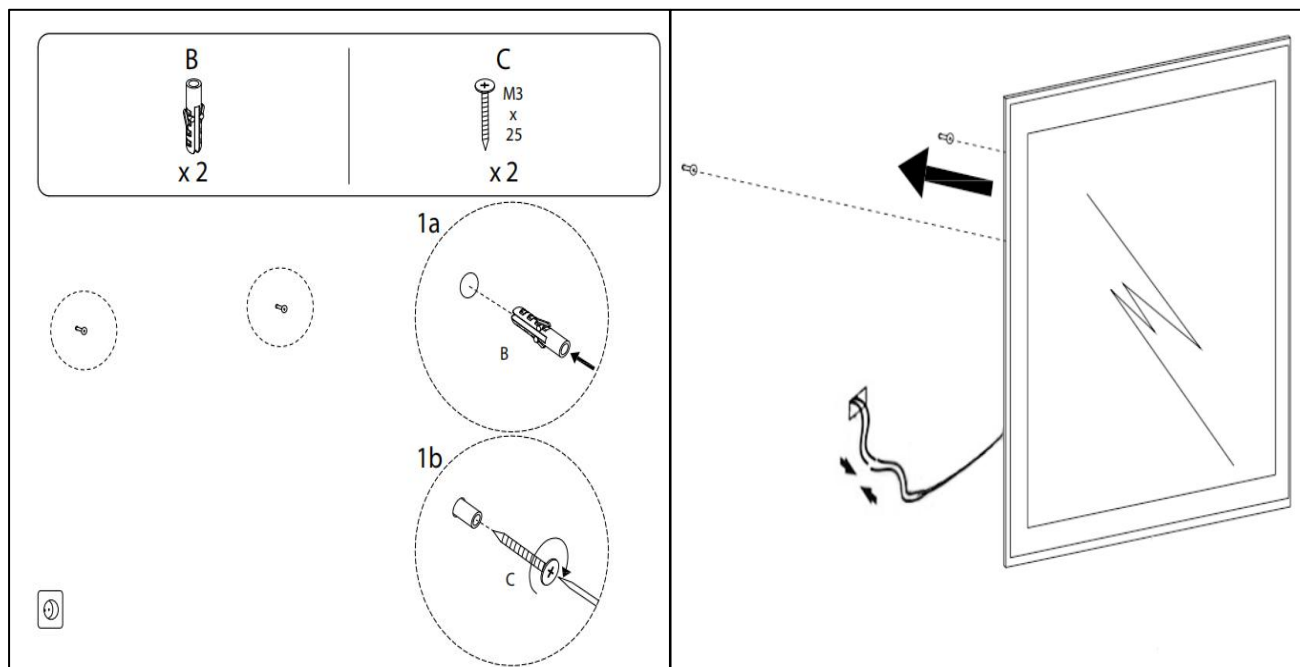

Funktion Tænd/Sluk/Farveændring/ Anti-damp

EMBALLAGE

Yderkasse størrelse 146x7x86 cm

Yderkasse Vægt G.W.:17.3 KGS/N.W.:14.7 KGS

Advarsel! Sluk altid for strømmen under installation og vedligeholdelse!

(1) Anti-damp (2) Tænd / sluk / Farve skift