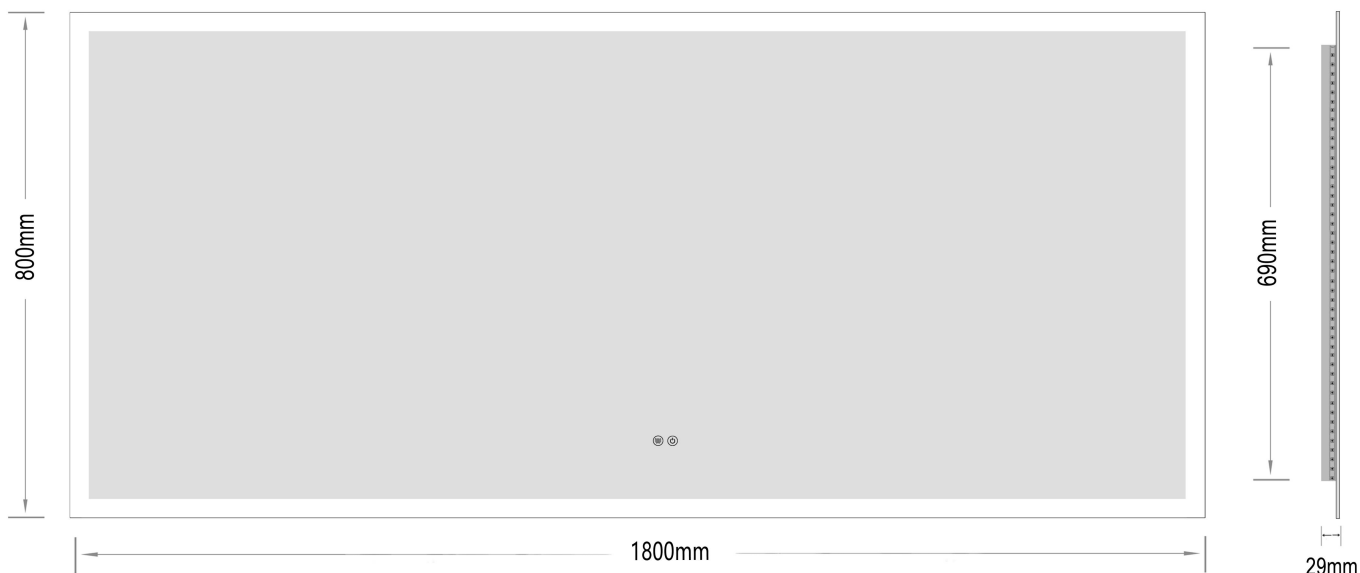

EMBALLAGE

Yderkasse størrelse 186x7x86 cm
Yderkasse Vægt G.W.:22.1 KGS/N.W.:18.8 KGS