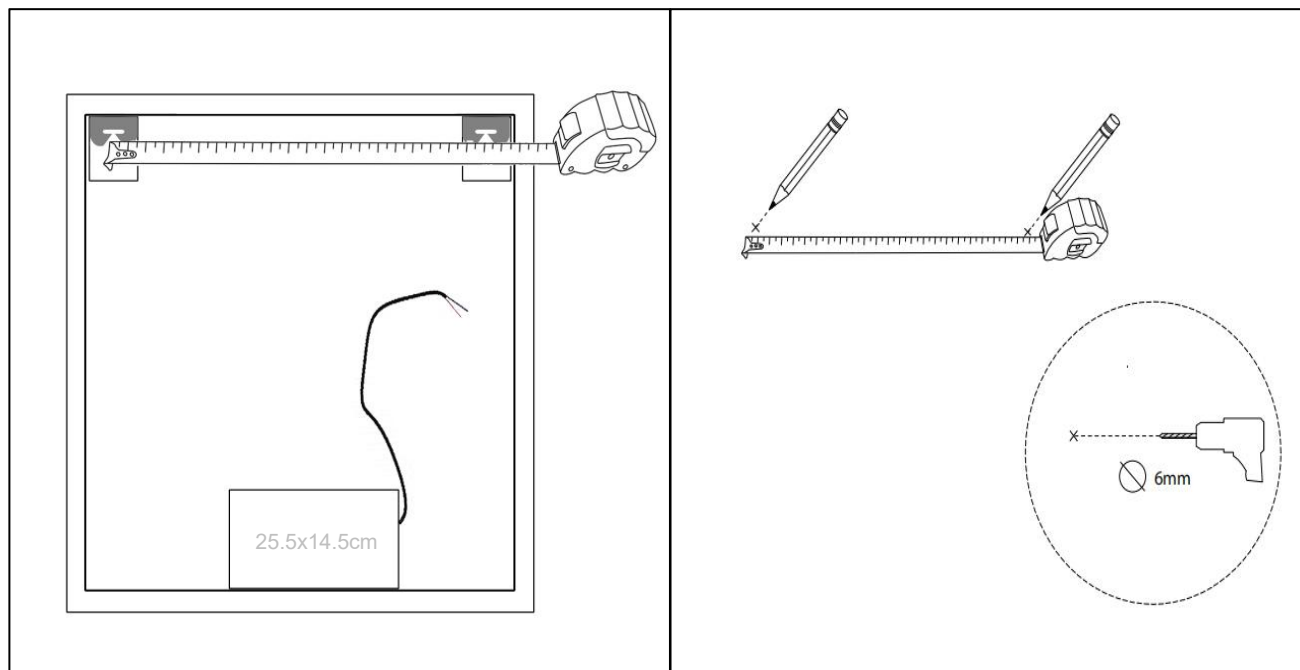

## EMBALLAGE

Yderkasse størrelse 186x7x86 cm  
Yderkasse Vægt G.W.:22.1 KGS/N.W.:18.8 KGS

**Advarsel!** Sluk altid for strømmen under installation og vedligeholdelse!

(1) Anti-damp (2) Tænd / sluk / Farve skift