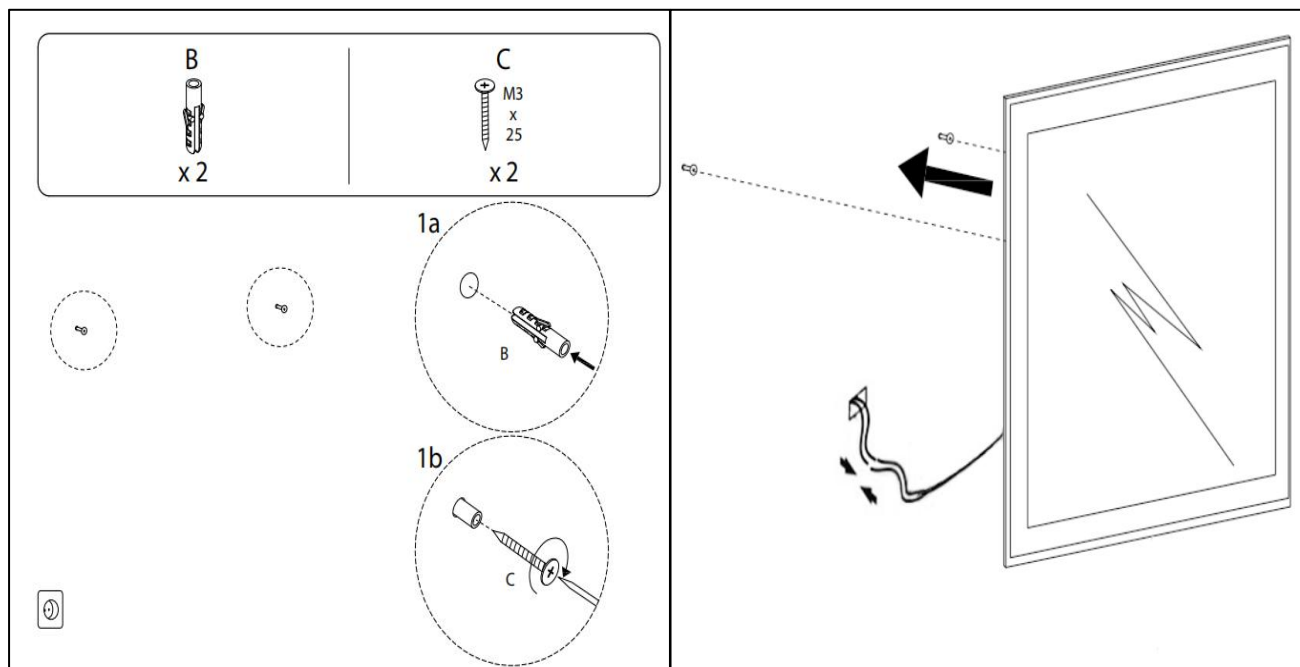

## EMBALLAGE

Yderkasse størrelse 186x7x86 cm  
Yderkasse Vægt G.W.:22.1 KGS/N.W.:18.8 KGS

**Advarsel!** Sluk altid for strømmen under installation og vedligeholdelse!

(1) Anti-damp (2) Tænd / sluk / Farve skift