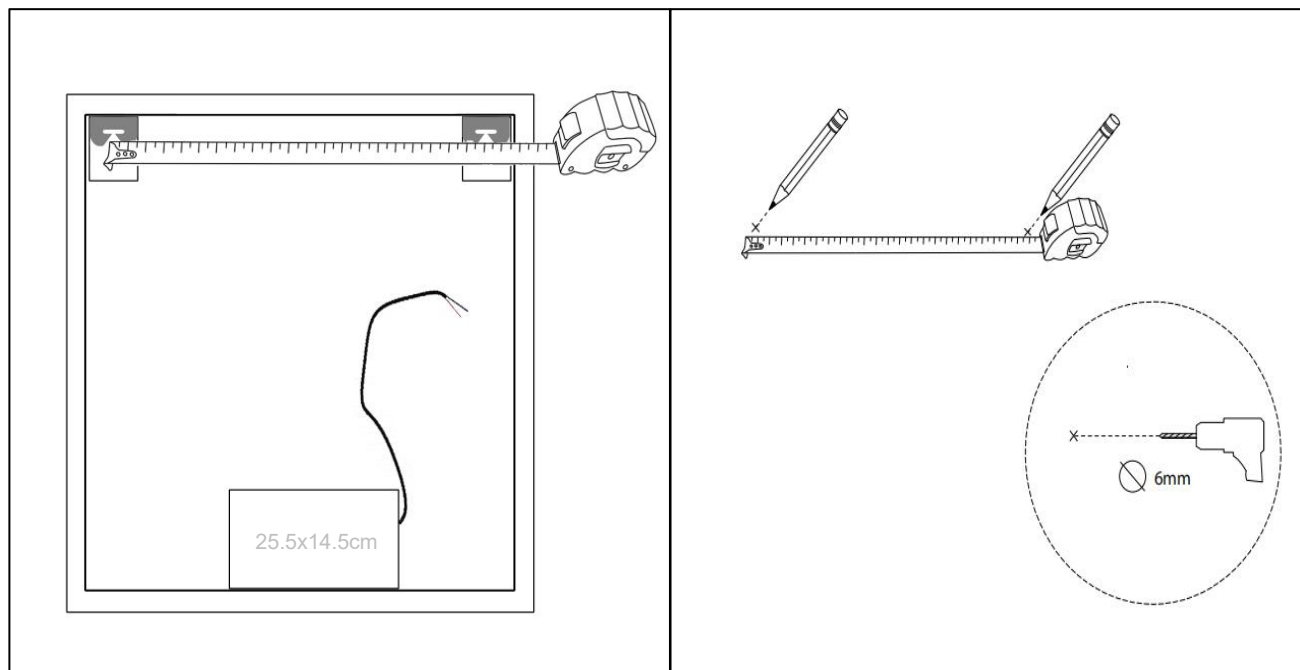

Mie-4 600x800

nordic-bad

SPECIFIKATIONER

Strømforsyning	230V/50Hz
Lyskilde	LED
Wattage	28 W
Kelvin	3000K-6000K
Ra-Værdi	>95
IP-klasse	IP44
Beskyttelsesklasse	II
Godkendelser	CE/RoHS
Anti-damp	18 W

TOUCH-KNAP

Funktion Tænd/Sluk/Farveændring / Anti-damp

EMBALLAGE

Yderkasse størrelse 66x7x86 cm

Yderkasse Vægt G.W.:7.6 KGS/N.W.:6.5 KGS

Advarsel! Sluk altid for strømmen under installation og vedligeholdelse!

(1) Anti-damp (2) Tænd / sluk / Farve skift