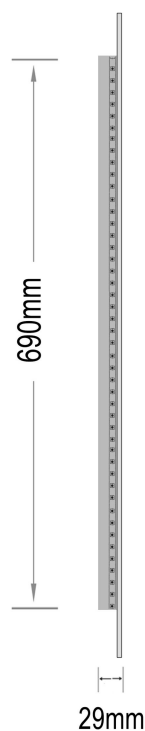

Mie-4 600x800

nordic-bad

SPECIFIKATIONER

Strømforsyning	230V/50Hz
Lyskilde	LED
Wattage	28 W
Kelvin	3000K-6000K
Ra-Værdi	>95
IP-klasse	IP44
Beskyttelsesklasse	II
Godkendelser	CE/RoHS
Anti-damp	18 W

TOUCH-KNAP

Funktion Tænd/Sluk/Farveændring / Anti-damp

EMBALLAGE

Yderkasse størrelse 66x7x86 cm

Yderkasse Vægt G.W.:7.6 KGS/N.W.:6.5 KGS

Advarsel! Sluk altid for strømmen under installation og vedligeholdelse!

(1) Anti-damp (2) Tænd / sluk / Farve skift