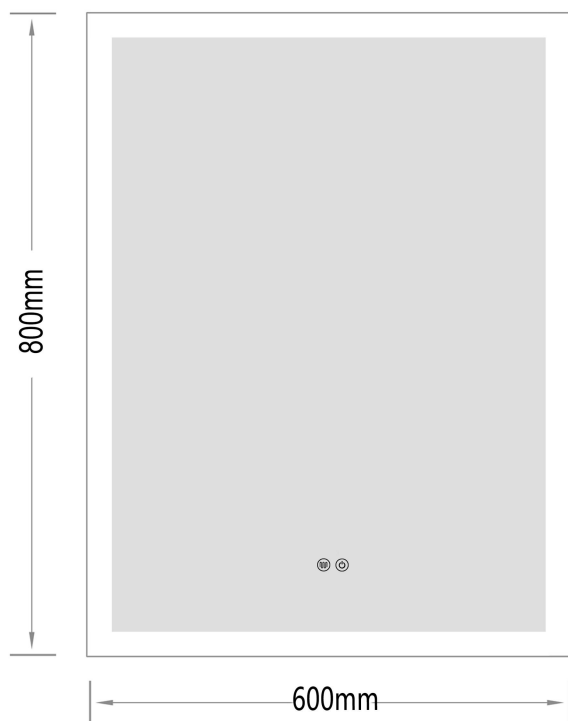

Mie-4 600x800

nordic-bad

SPECIFIKATIONER

Strømforsyning	230V/50Hz
Lyskilde	LED
Wattage	28 W
Kelvin	3000K-6000K
Ra-Værdi	>95
IP-klasse	IP44
Beskyttelsesklasse	II
Godkendelser	CE/RoHS
Anti-damp	18 W

TOUCH-KNAP

Funktion Tænd/Sluk/Farveændring / Anti-damp

EMBALLAGE

Yderkasse størrelse 66x7x86 cm

Yderkasse Vægt G.W.:7.6 KGS/N.W.:6.5 KGS

Advarsel! Sluk altid for strømmen under installation og vedligeholdelse!

(1) Anti-damp (2) Tænd / sluk / Farve skift