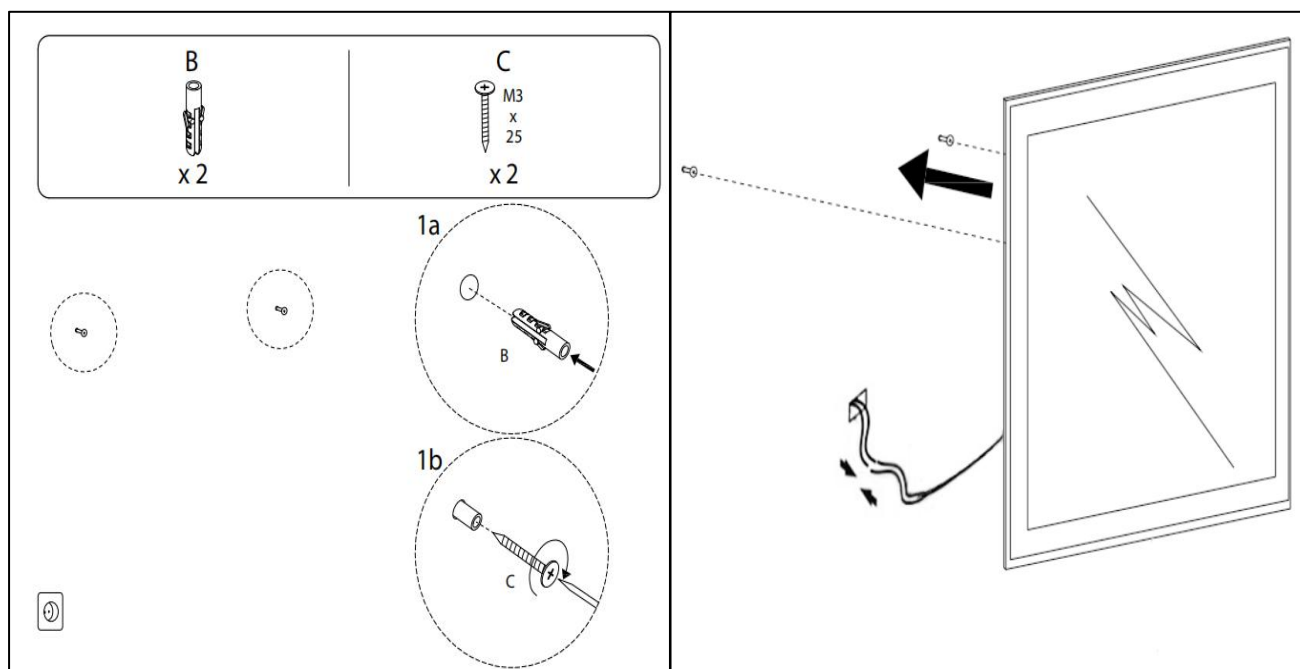

Funktion Tænd/Sluk/Farveændring / Anti-damp

EMBALLAGE

Yderkasse størrelse 66x7x86 cm

Yderkasse Vægt G.W.:7.6 KGS/N.W.:6.5 KGS

Advarsel! Sluk altid for strømmen under installation og vedligeholdelse!

(1) Anti-damp (2) Tænd / sluk / Farve skift