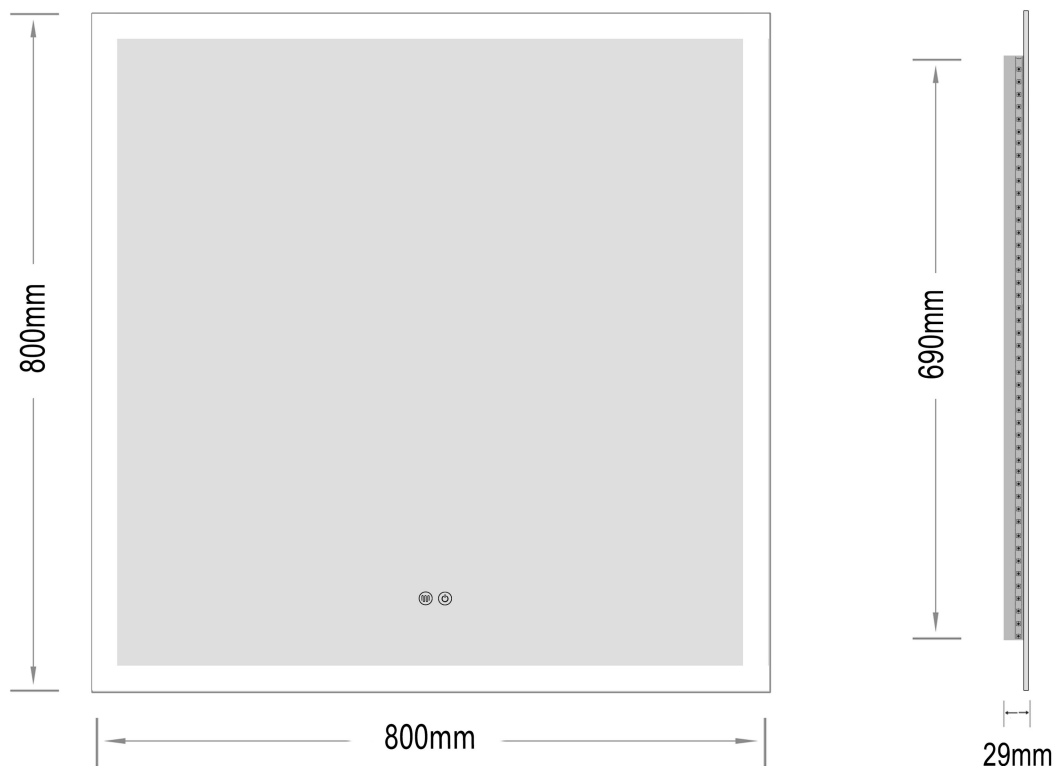

Mie-4 800x800

nordic-bad

SPECIFIKATIONER

Strømforsyning	230V/50Hz
Lyskilde	LED
Wattage	33 W
Kelvin	3000K-6000K
Ra-Værdi	>95
IP-klasse	IP44
Beskyttelsesklasse	II
Godkendelser	CE/RoHS
Anti-damp	18 W

TOUCH-KNAP

Funktion Tænd/Sluk/Farveændring / Anti-damp

EMBALLAGE

Yderkasse størrelse 86x7x86 cm

Yderkasse Vægt G.W.:10.0 KGS/N.W.:8.5 KGS

Advarsel! Sluk altid for strømmen under installation og vedligeholdelse!

(1) Anti-damp (2) Tænd / sluk / Farve skift