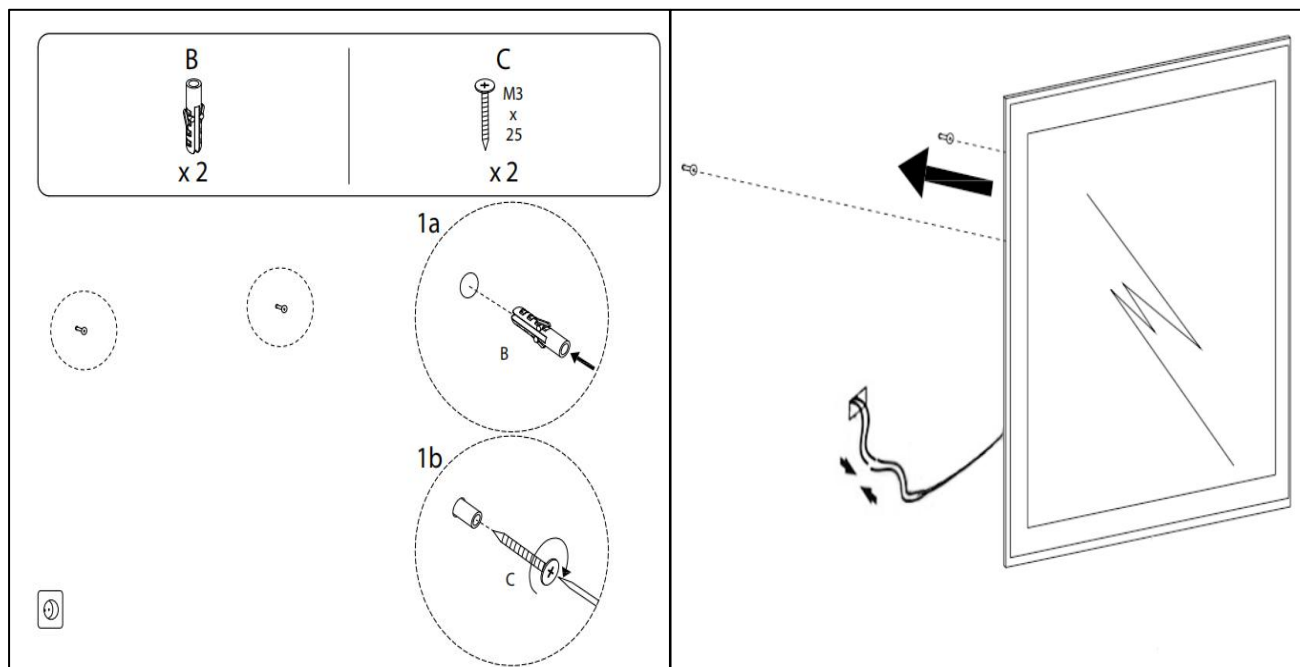

Mie-4 800x800

nordic-bad

SPECIFIKATIONER

Strømforsyning	230V/50Hz
Lyskilde	LED
Wattage	33 W
Kelvin	3000K-6000K
Ra-Værdi	>95
IP-klasse	IP44
Beskyttelsesklasse	II
Godkendelser	CE/RoHS
Anti-damp	18 W

TOUCH-KNAP

Funktion Tænd/Sluk/Farveændring / Anti-damp

EMBALLAGE

Yderkasse størrelse 86x7x86 cm

Yderkasse Vægt G.W.:10.0 KGS/N.W.:8.5 KGS

Advarsel! Sluk altid for strømmen under installation og vedligeholdelse!

(1) Anti-damp (2) Tænd / sluk / Farve skift