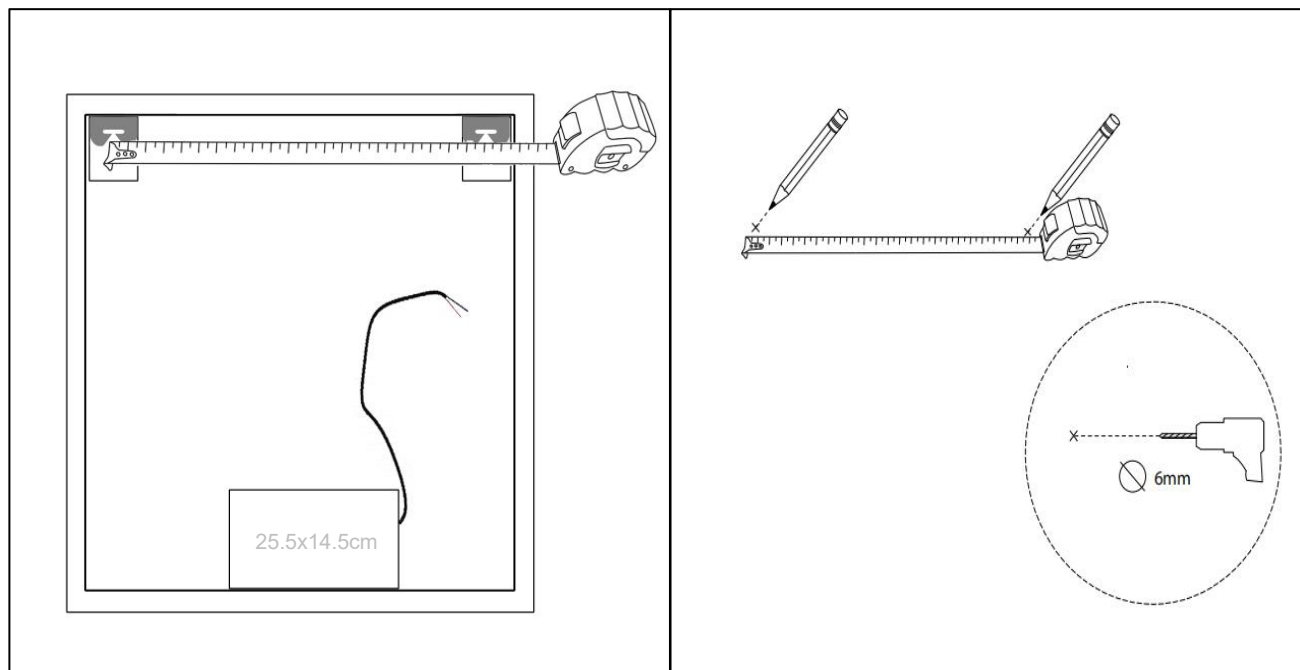

Mie-4 800x800

nordic-bad

SPECIFIKATIONER

Strømforsyning	230V/50Hz
Lyskilde	LED
Wattage	33 W
Kelvin	3000K-6000K
Ra-Værdi	>95
IP-klasse	IP44
Beskyttelsesklasse	II
Godkendelser	CE/RoHS
Anti-damp	18 W

TOUCH-KNAP

Funktion Tænd/Sluk/Farveændring / Anti-damp

EMBALLAGE

Yderkasse størrelse 86x7x86 cm

Yderkasse Vægt G.W.:10.0 KGS/N.W.:8.5 KGS

Advarsel! Sluk altid for strømmen under installation og vedligeholdelse!

(1) Anti-damp (2) Tænd / sluk / Farve skift