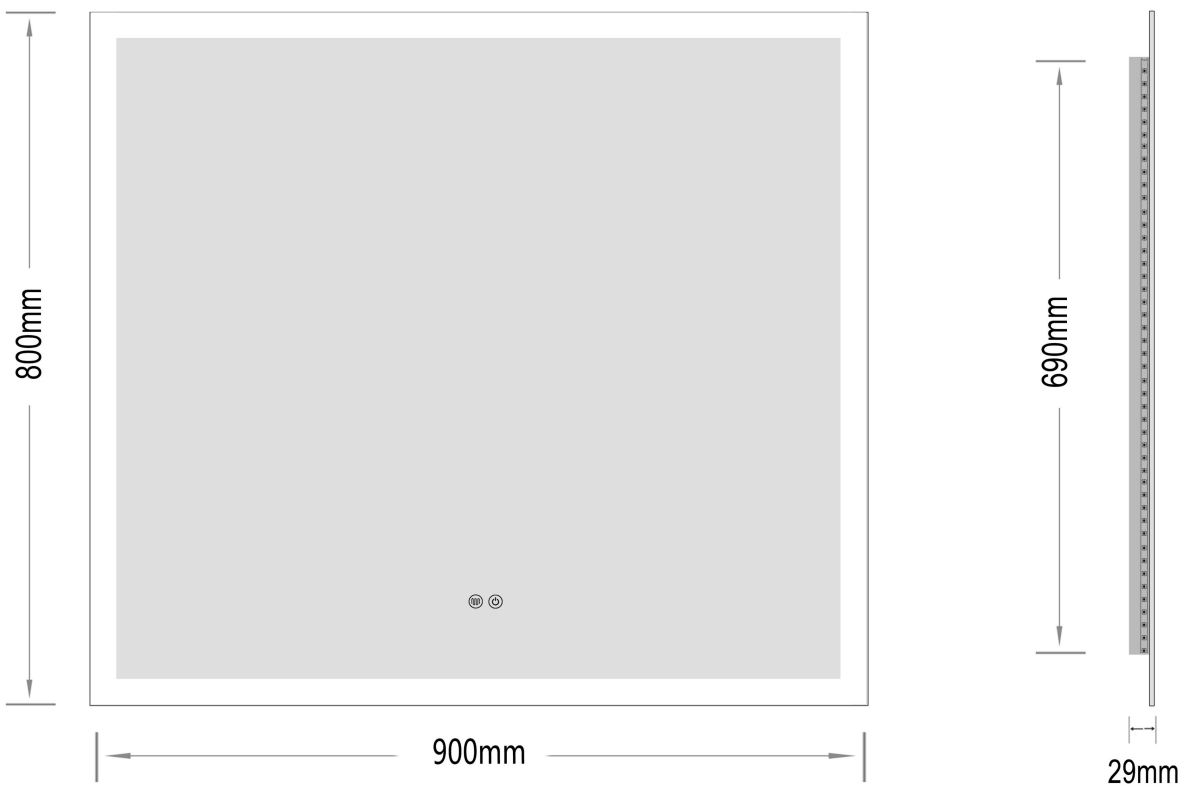

# Mie-4 900x800

nordic-bad

## SPECIFIKATIONER

Strømforsyning	230V/50Hz
Lyskilde	LED
Wattage	35 W
Kelvin	3000K-6000K
Ra-Værdi	>95
IP-klasse	IP44
Beskyttelsesklasse	II
Godkendelser	CE/RoHS
Anti-damp	24 W

## EMBALLAGE

Yderkasse størrelse 96x7x86 cm

Yderkasse Vægt G.W.:11.2 KGS/N.W.:9.6 KGS

**Advarsel!** Sluk altid for strømmen under installation og vedligeholdelse!

(1) Anti-damp (2) Tænd / sluk / Farve skift