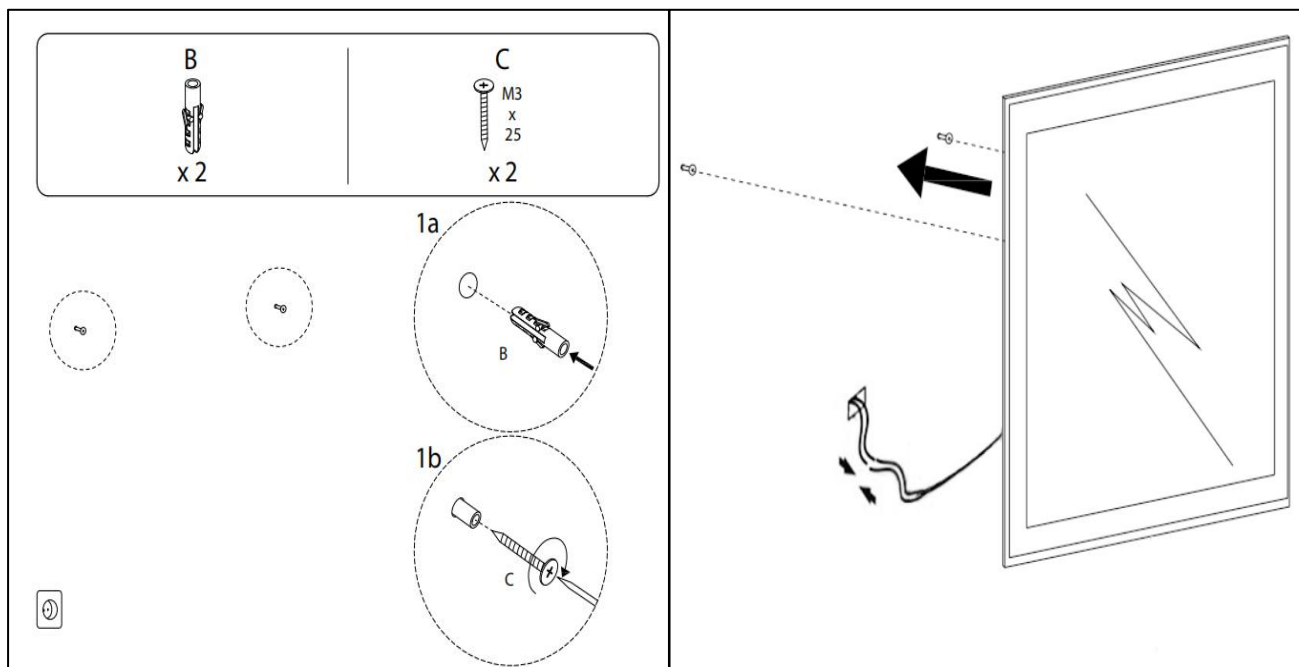

## EMBALLAGE

Yderkasse størrelse 96x7x86 cm

Yderkasse Vægt G.W.:11.2 KGS/N.W.:9.6 KGS

**Advarsel!** Sluk altid for strømmen under installation og vedligeholdelse!

(1) Anti-damp (2) Tænd / sluk / Farve skift