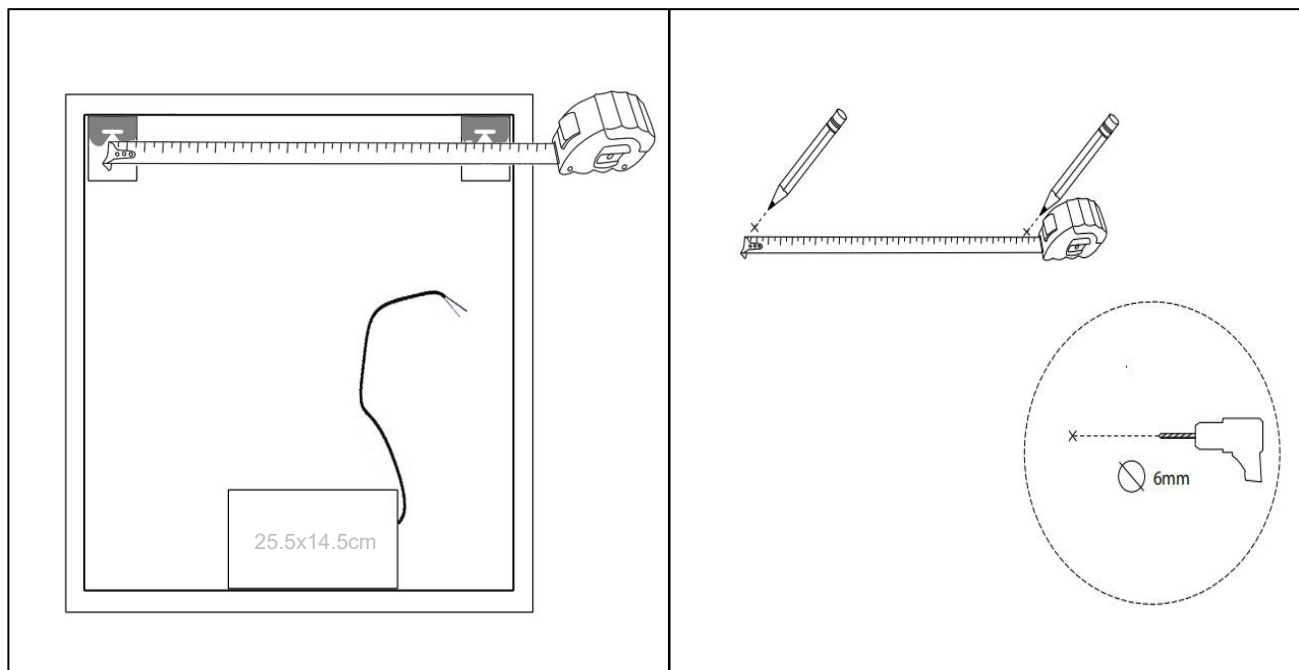

## EMBALLAGE

Yderkasse størrelse 96x7x86 cm

Yderkasse Vægt G.W.:11.2 KGS/N.W.:9.6 KGS

**Advarsel!** Sluk altid for strømmen under installation og vedligeholdelse!

(1) Anti-damp (2) Tænd / sluk / Farve skift