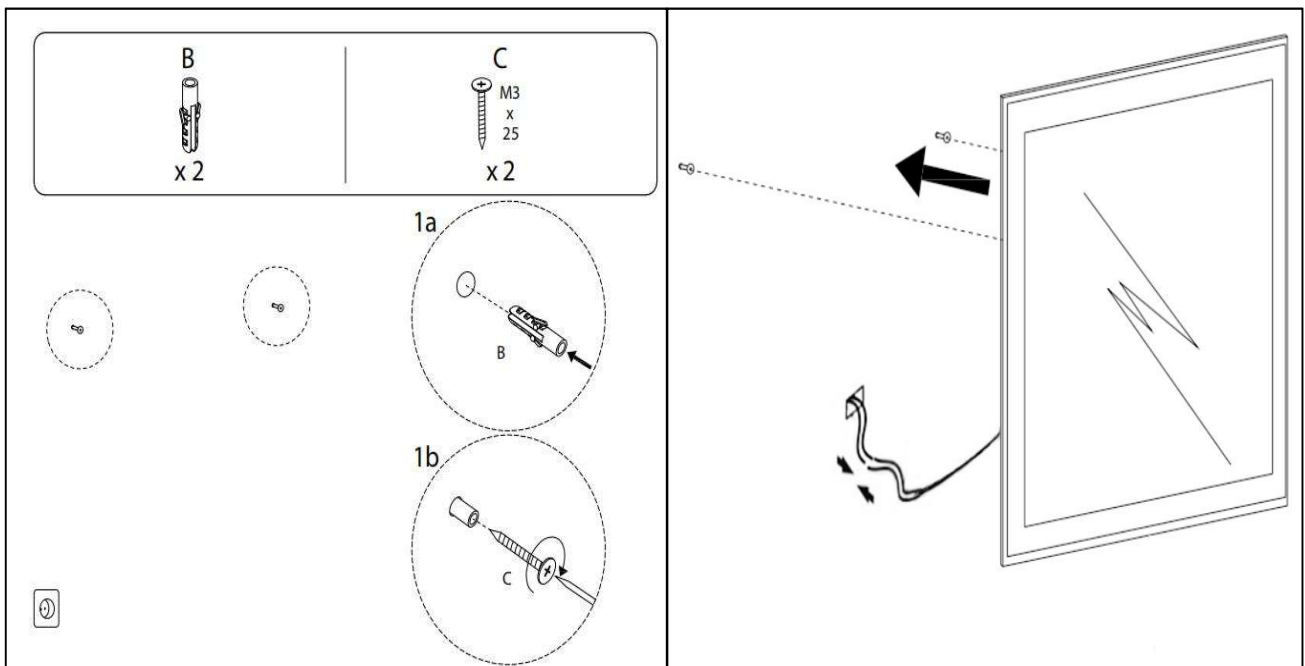

TOUCH-KNAP

Funktion ----- Tænd/Sluk/Farveændring / Anti-damp

EMBALLAGE

Yderkasse størrelse ----- 166x7x86 cm
Yderkasse Vægt ----- G.W.:19.7 KGS/N.W.:16.8 KGS

Advarsel! Sluk altid for strømmen under installation og vedligeholdelse!