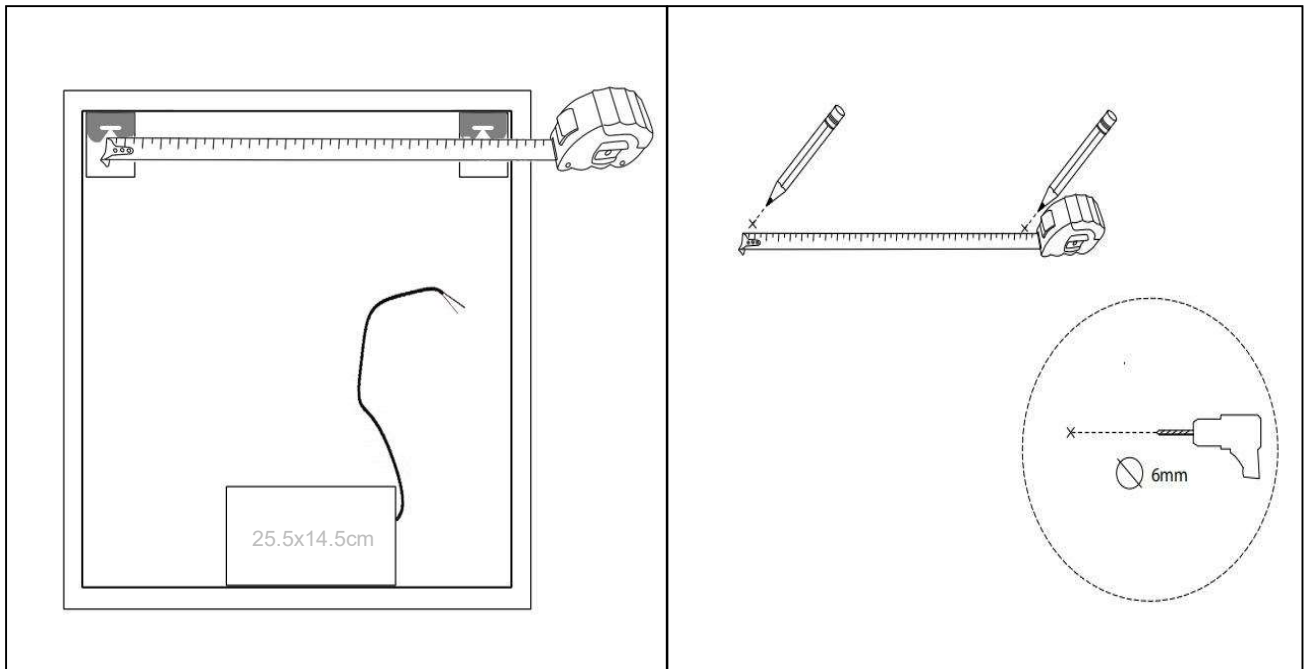

Mie-4 1600x800

nordic-bad

SPECIFIKATIONER

Strømforsyning -----	230V/50Hz
Lyskilde -----	LED
Wattage -----	52 W
Kelvin -----	3000K-6000K
Ra-Værdi -----	>95
IP-klasse -----	IP44
Beskyttelsesklasse -----	II
Godkendelser -----	CE/RoHS
Anti-damp -----	48 W

TOUCH-KNAP

Funktion ----- Tænd/Sluk/Farveændring / Anti-damp

EMBALLAGE

Yderkasse størrelse ----- 166x7x86 cm
Yderkasse Vægt ----- G.W.:19.7 KGS/N.W.:16.8 KGS

Advarsel! Sluk altid for strømmen under installation og vedligeholdelse!