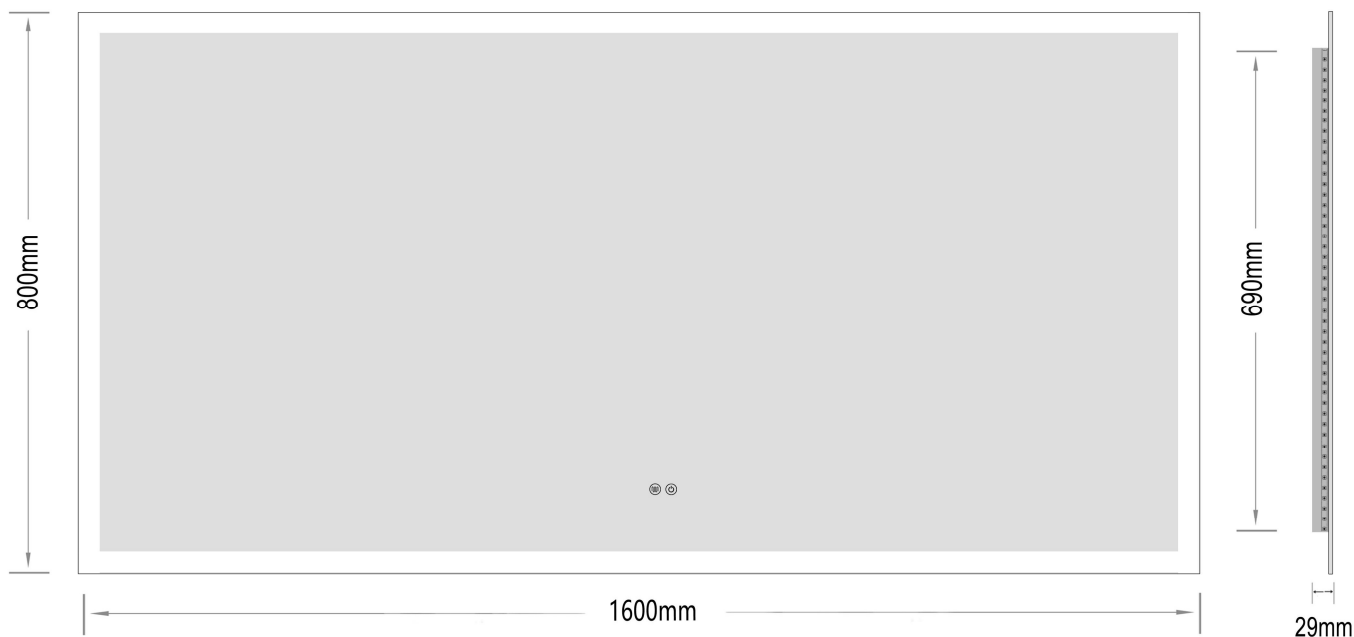

Mie-4 1600x800

nordic-bad

SPECIFIKATIONER

Strømforsyning -----	230V/50Hz
Lyskilde -----	LED
Wattage -----	52 W
Kelvin -----	3000K-6000K
Ra-Værdi -----	>95
IP-klasse -----	IP44
Beskyttelsesklasse -----	II
Godkendelser -----	CE/RoHS
Anti-damp -----	48 W

TOUCH-KNAP

Funktion ----- Tænd/Sluk/Farveændring / Anti-damp

EMBALLAGE

Yderkasse størrelse ----- 166x7x86 cm
Yderkasse Vægt ----- G.W.:19.7 KGS/N.W.:16.8 KGS

Advarsel! Sluk altid for strømmen under installation og vedligeholdelse!