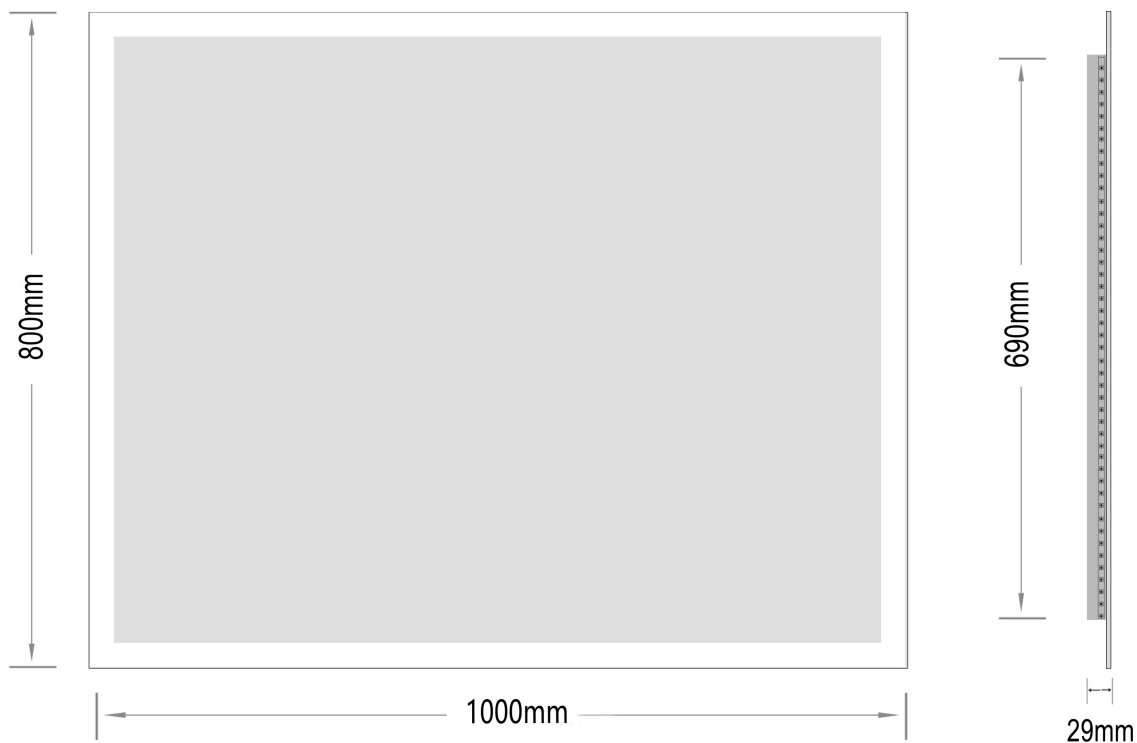

# Mie-1 1000x800

nordic-bad

## SPECIFIKATIONER

Strømforsyning	230V/50Hz
Lyskilde	LED
Wattage	38 W
Kelvin	3000K
Ra-Værdi	>95
IP-klasse	IP44
Beskyttelsesklasse	II
Godkendelser	CE/RoHS

## EMBALLAGE

Yderkasse størrelse	106x7x86 cm
Yderkasse Vægt	G.W.:12.4 KGS/N.W.:10.6 KGS

**Advarsel!** Sluk altid for strømmen under installation og vedligeholdelse!