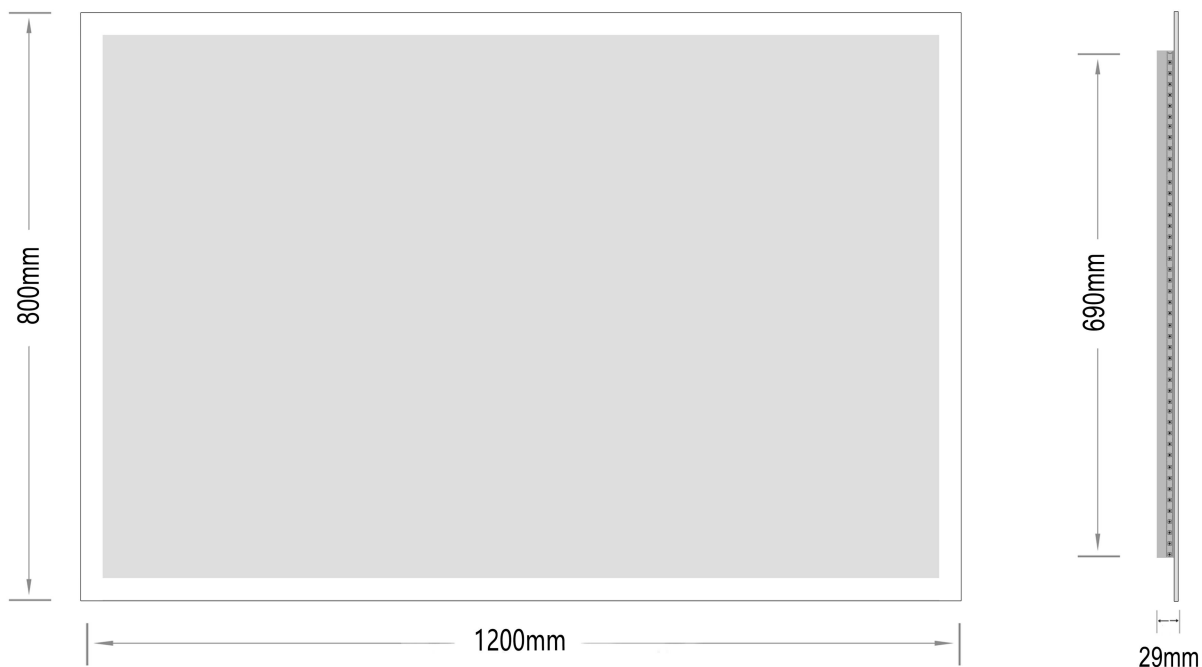

Mie-1 1200x800

nordic-bad

SPECIFIKATIONER

Strømforsyning	230V/50Hz
Lyskilde	LED
Wattage	43 W
Kelvin	3000K
Ra-Værdi	>95
IP-klasse	IP44
Beskyttelsesklasse	II
Godkendelser	CE/RoHS

EMBALLAGE

Yderkasse størrelse	126x7x86 cm
Yderkasse Vægt	G.W.:14.8 KGS/N.W.:12.7 KGS