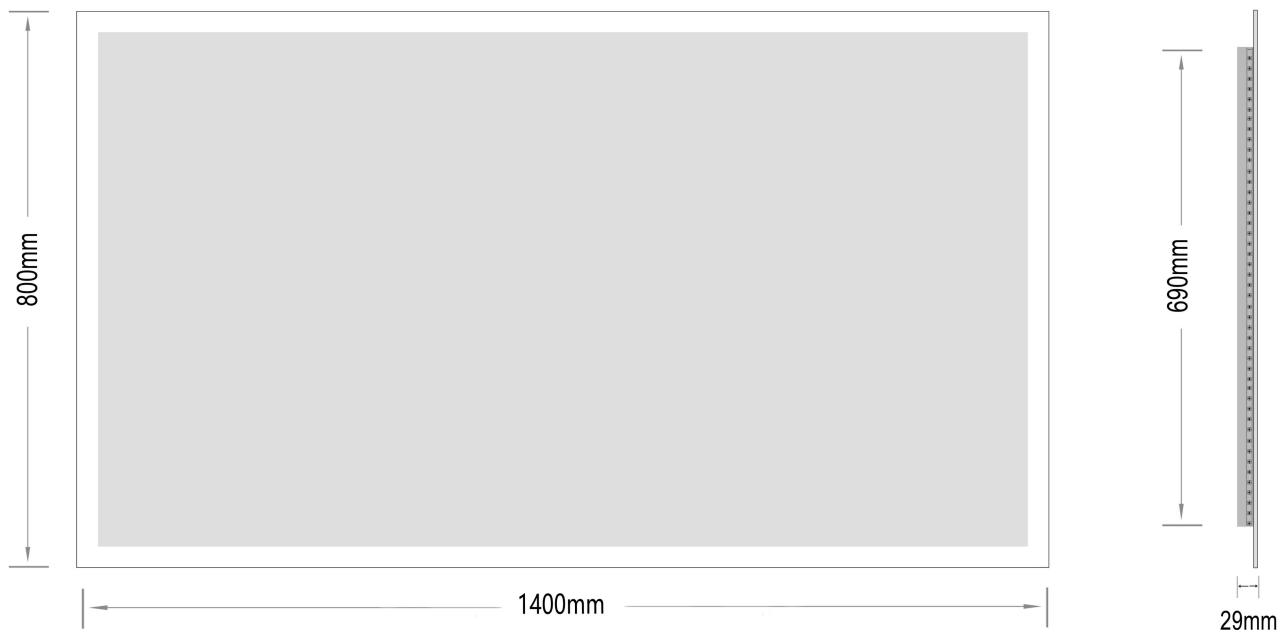

Mie-1 1400x800

nordic-bad

SPECIFIKATIONER

Strømforsyning	230V/50Hz
Lyskilde	LED
Wattage	47 W
Kelvin	3000K
Ra-Værdi	>95
IP-klasse	IP44
Beskyttelsesklasse	II
Godkendelser	CE/RoHS

EMBALLAGE

Yderkasse størrelse	146x7x86 cm
Yderkasse Vægt	G.W.:17.3 KGS/N.W.:14.7 KGS