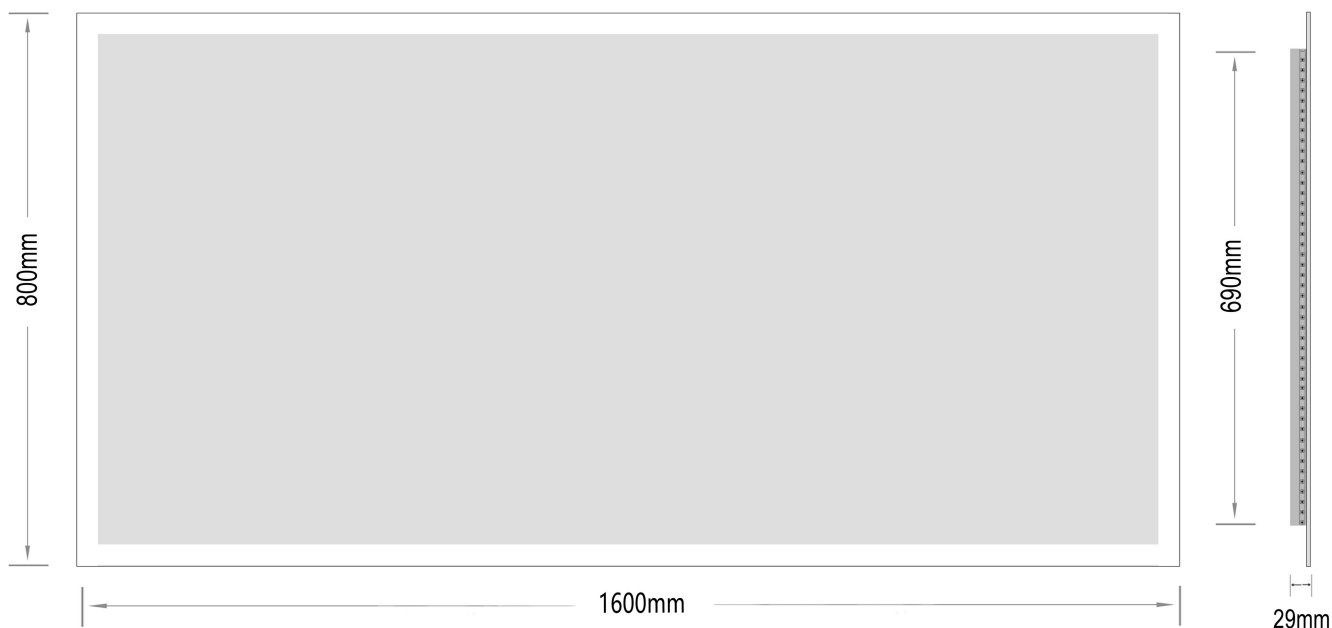

Mie-1 1600x800

nordic-bad

SPECIFIKATIONER

Strømforsyning	230V/50Hz
Lyskilde	LED
Wattage	52 W
Kelvin	3000K
Ra-Værdi	>95
IP-klasse	IP44
Beskyttelsesklasse	II
Godkendelser	CE/RoHS

EMBALLAGE

Yderkasse størrelse	166x7x86 cm
Yderkasse Vægt	G.W.:19.7 KGS/N.W.:16.8 KGS