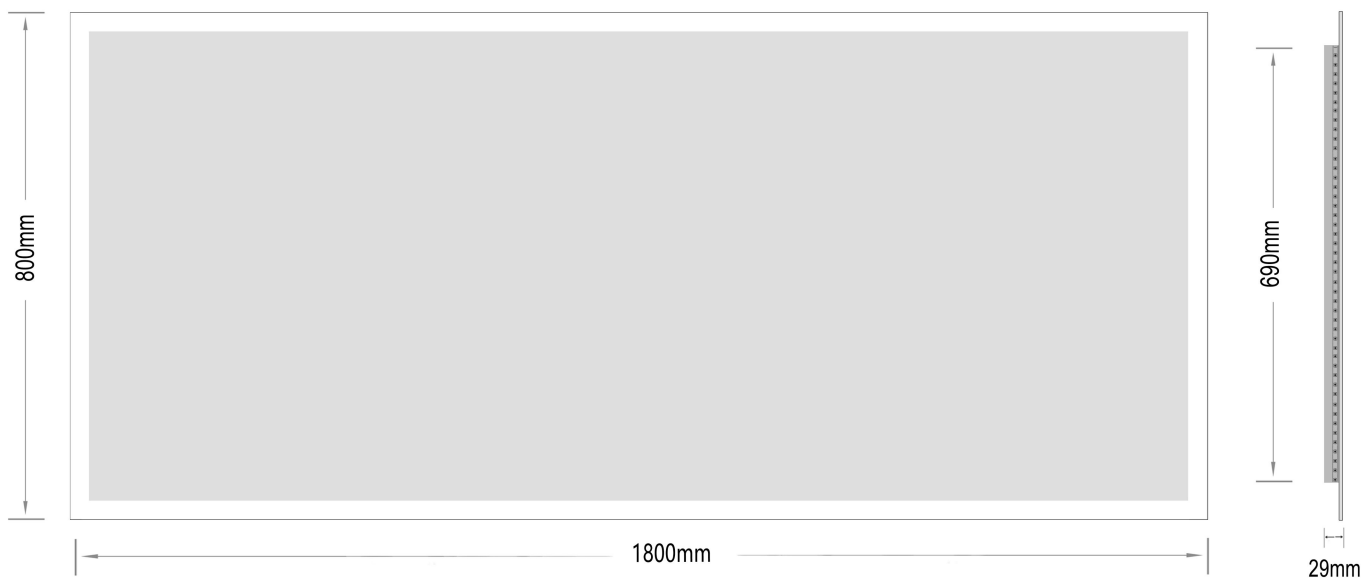

# Mie-1 1800x800

nordic-bad

## SPECIFIKATIONER

Strømforsyning	230V/50Hz
Lyskilde	LED
Wattage	57 W
Kelvin	3000K
Ra-Værdi	>95
IP-klasse	IP44
Beskyttelsesklasse	II
Godkendelser	CE/RoHS

## EMBALLAGE

Yderkasse størrelse	186x7x86 cm
Yderkasse Vægt	G.W.:22.1 KGS/N.W.:18.8 KGS