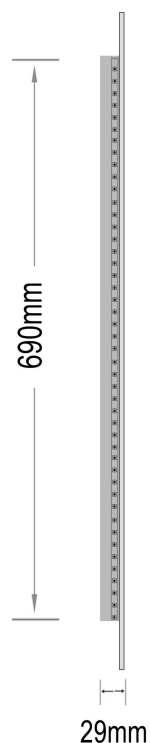

Mie-1 600x800

nordic-bad

SPECIFIKATIONER

Strømforsyning	230V/50Hz
Lyskilde	LED
Wattage	28 W
Kelvin	3000K
Ra-Værdi	>95
IP-klasse	IP44
Beskyttelsesklasse	II
Godkendelser	CE/RoHS

EMBALLAGE

Yderkasse størrelse	66x7x86 cm
Yderkasse Vægt	G.W.:7.6 KGS/N.W.:6.5 KGS