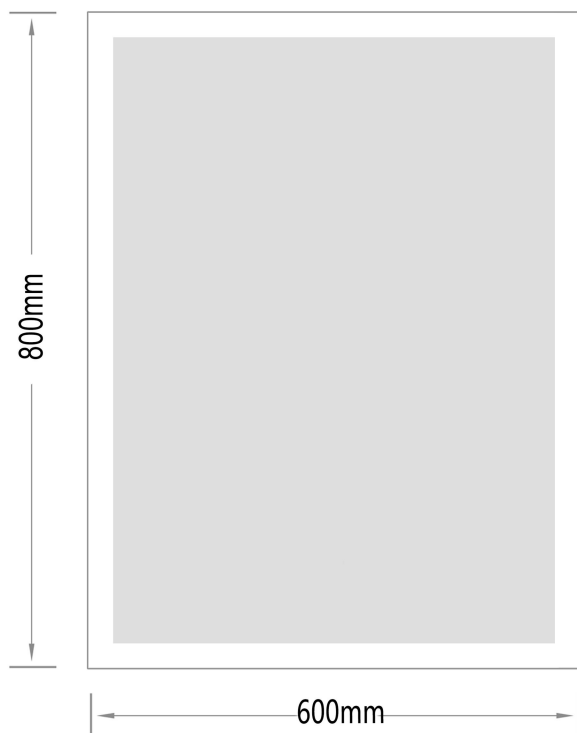

Mie-1 600x800

nordic-bad

SPECIFIKATIONER

Strømforsyning	230V/50Hz
Lyskilde	LED
Wattage	28 W
Kelvin	3000K
Ra-Værdi	>95
IP-klasse	IP44
Beskyttelsesklasse	II
Godkendelser	CE/RoHS

EMBALLAGE

Yderkasse størrelse	66x7x86 cm
Yderkasse Vægt	G.W.:7.6 KGS/N.W.:6.5 KGS