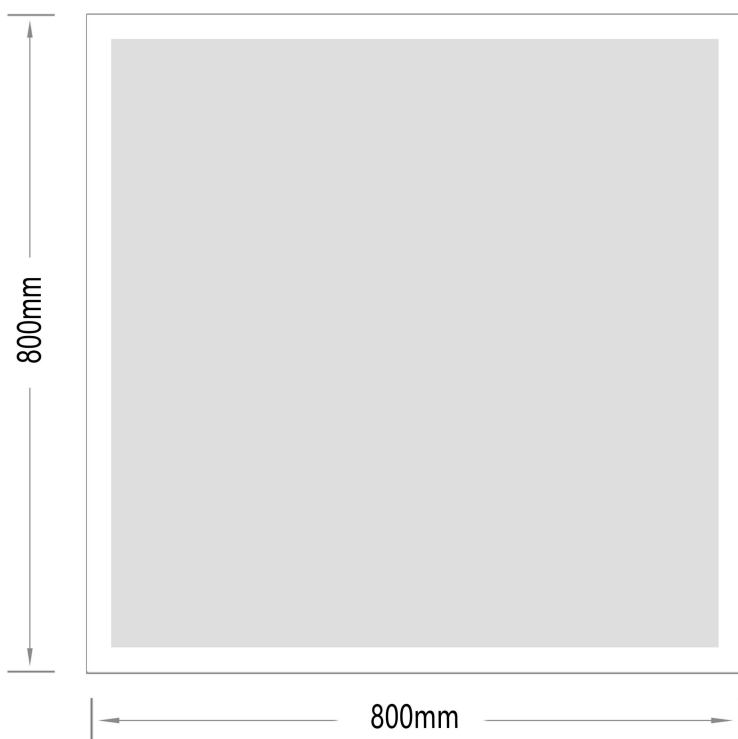

Mie-1 800x800

nordic-bad

SPECIFIKATIONER

Strømforsyning	230V/50Hz
Lyskilde	LED
Wattage	33 W
Kelvin	3000K
Ra-Værdi	>95
IP-klasse	IP44
Beskyttelsesklasse	II
Godkendelser	CE/RoHS

EMBALLAGE

Yderkasse størrelse	86x7x86 cm
Yderkasse Vægt	G.W.:10.0 KGS/N.W.:8.5 KGS