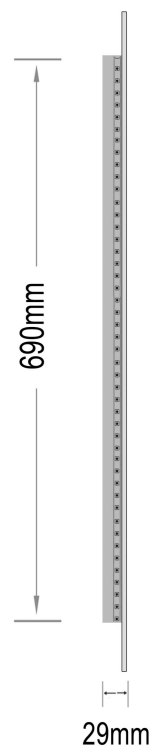

Mie-1 800x800

nordic-bad

SPECIFIKATIONER

Strømforsyning	230V/50Hz
Lyskilde	LED
Wattage	33 W
Kelvin	3000K
Ra-Værdi	>95
IP-klasse	IP44
Beskyttelsesklasse	II
Godkendelser	CE/RoHS

EMBALLAGE

Yderkasse størrelse	86x7x86 cm
Yderkasse Vægt	G.W.:10.0 KGS/N.W.:8.5 KGS