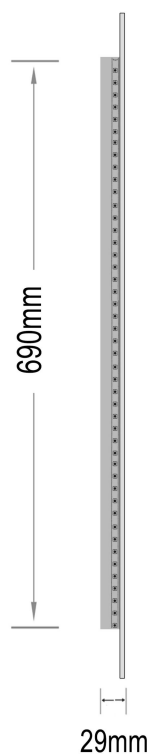

Mie-1 900x800

nordic-bad

SPECIFIKATIONER

Strømforsyning	230V/50Hz
Lyskilde	LED
Wattage	35 W
Kelvin	3000K
Ra-Værdi	>95
IP-klasse	IP44
Beskyttelsesklasse	II
Godkendelser	CE/RoHS

EMBALLAGE

Yderkasse størrelse	96x7x86 cm
Yderkasse Vægt	G.W.:11.2 KGS/N.W.:9.6 KGS