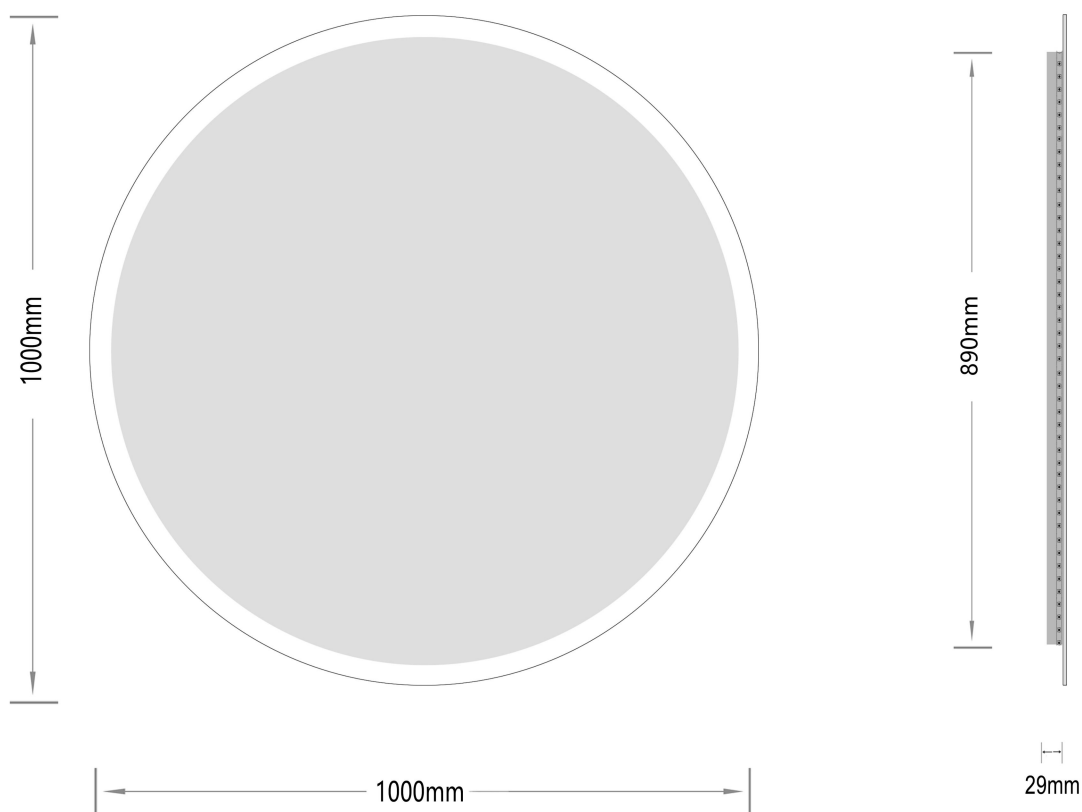

Sandra-1

Ø 1000

nordic-bad

SPECIFIKATIONER

Strømforsyning	230V/50Hz
Lyskilde	LED
Wattage	33 W
Kelvin	3000K
Ra-Værdi	>95
IP-klasse	IP44
Beskyttelsesklasse	II
Godkendelser	CE/RoHS

EMBALLAGE

Yderkasse størrelse	106x7x106 cm
Yderkasse Vægt	G.W.:12.1 KGS/N.W.:10.3 KGS