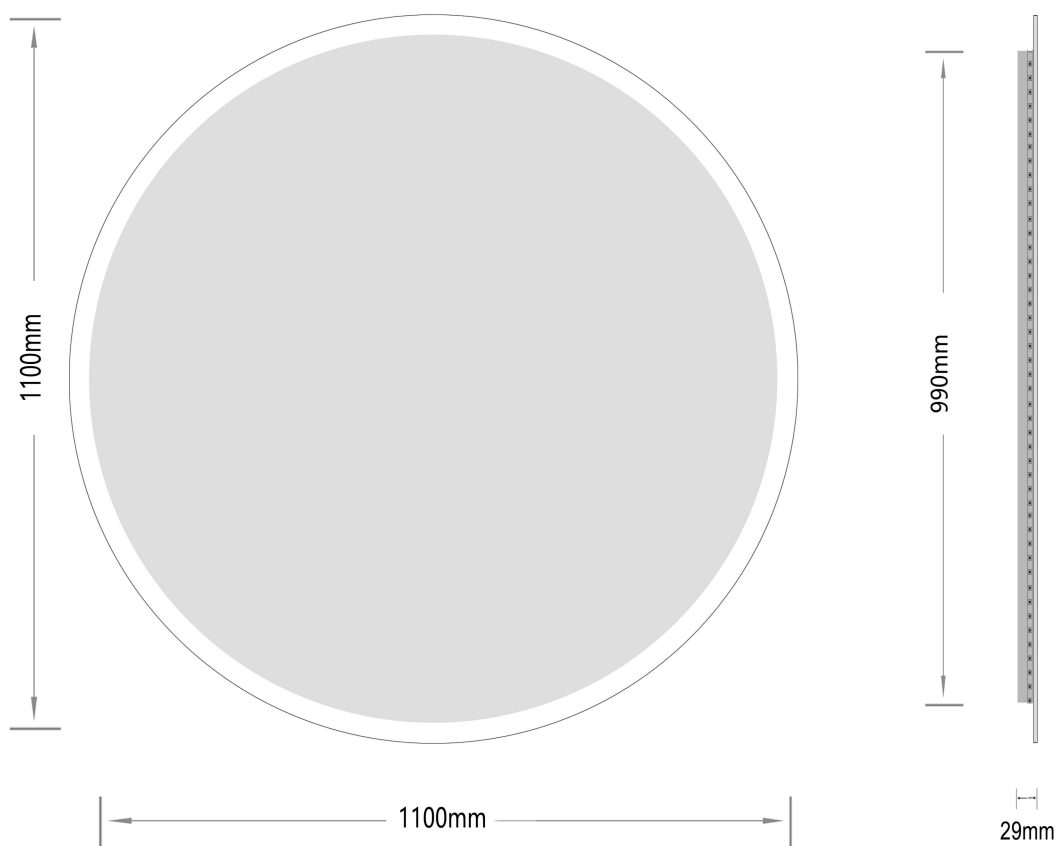

Sandra-1

Ø 1100

nordic-bad

SPECIFIKATIONER

Strømforsyning	230V/50Hz
Lyskilde	LED
Wattage	37 W
Kelvin	3000K
Ra-Værdi	>95
IP-klasse	IP44
Beskyttelsesklasse	II
Godkendelser	CE/RoHS

EMBALLAGE

Yderkasse størrelse	116x7x116 cm
Yderkasse Vægt	G.W.:14.6 KGS/N.W.:12.4 KGS