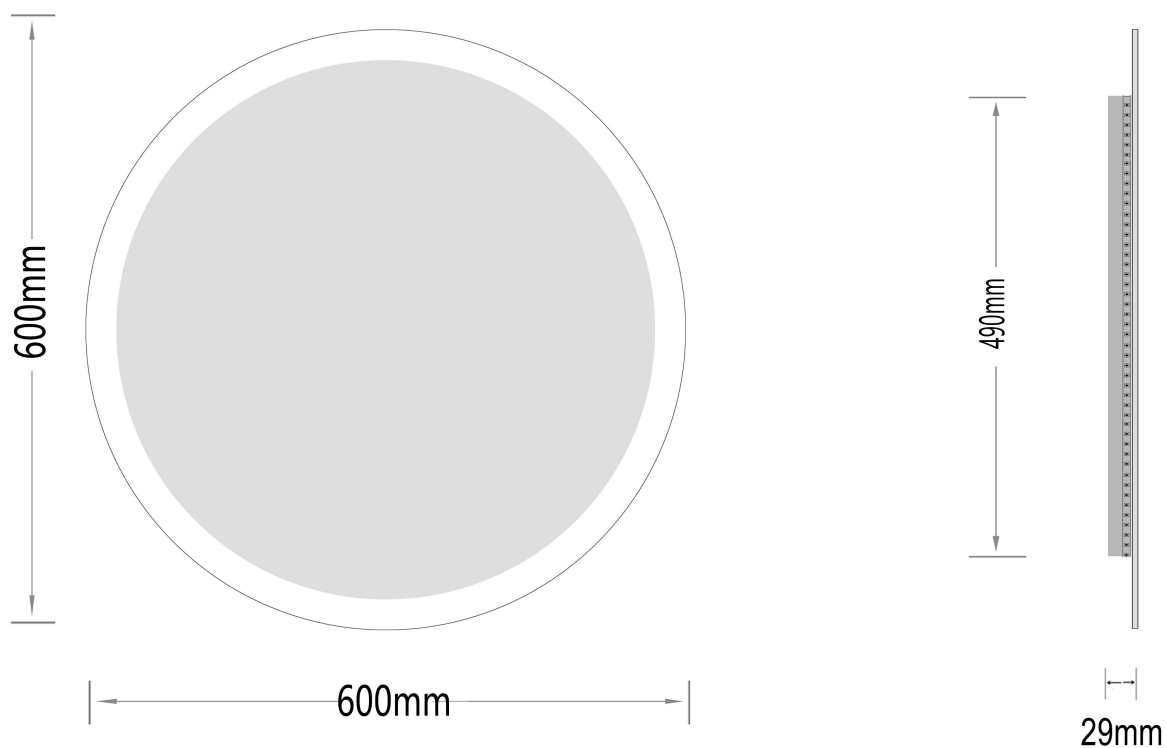

Sandra-1

Ø 600

nordic-bad

SPECIFIKATIONER

Strømforsyning	230V/50Hz
Lyskilde	LED
Wattage	18 W
Kelvin	3000K
Ra-Værdi	>95
IP-klasse	IP44
Beskyttelsesklasse	II
Godkendelser	CE/RoHS

EMBALLAGE

Yderkasse størrelse 66x7x66 cm

Yderkasse Vægt G.W.:4.5 KGS/N.W.:3.9 KGS

Advarsel! Sluk altid for strømmen under installation og vedligeholdelse!